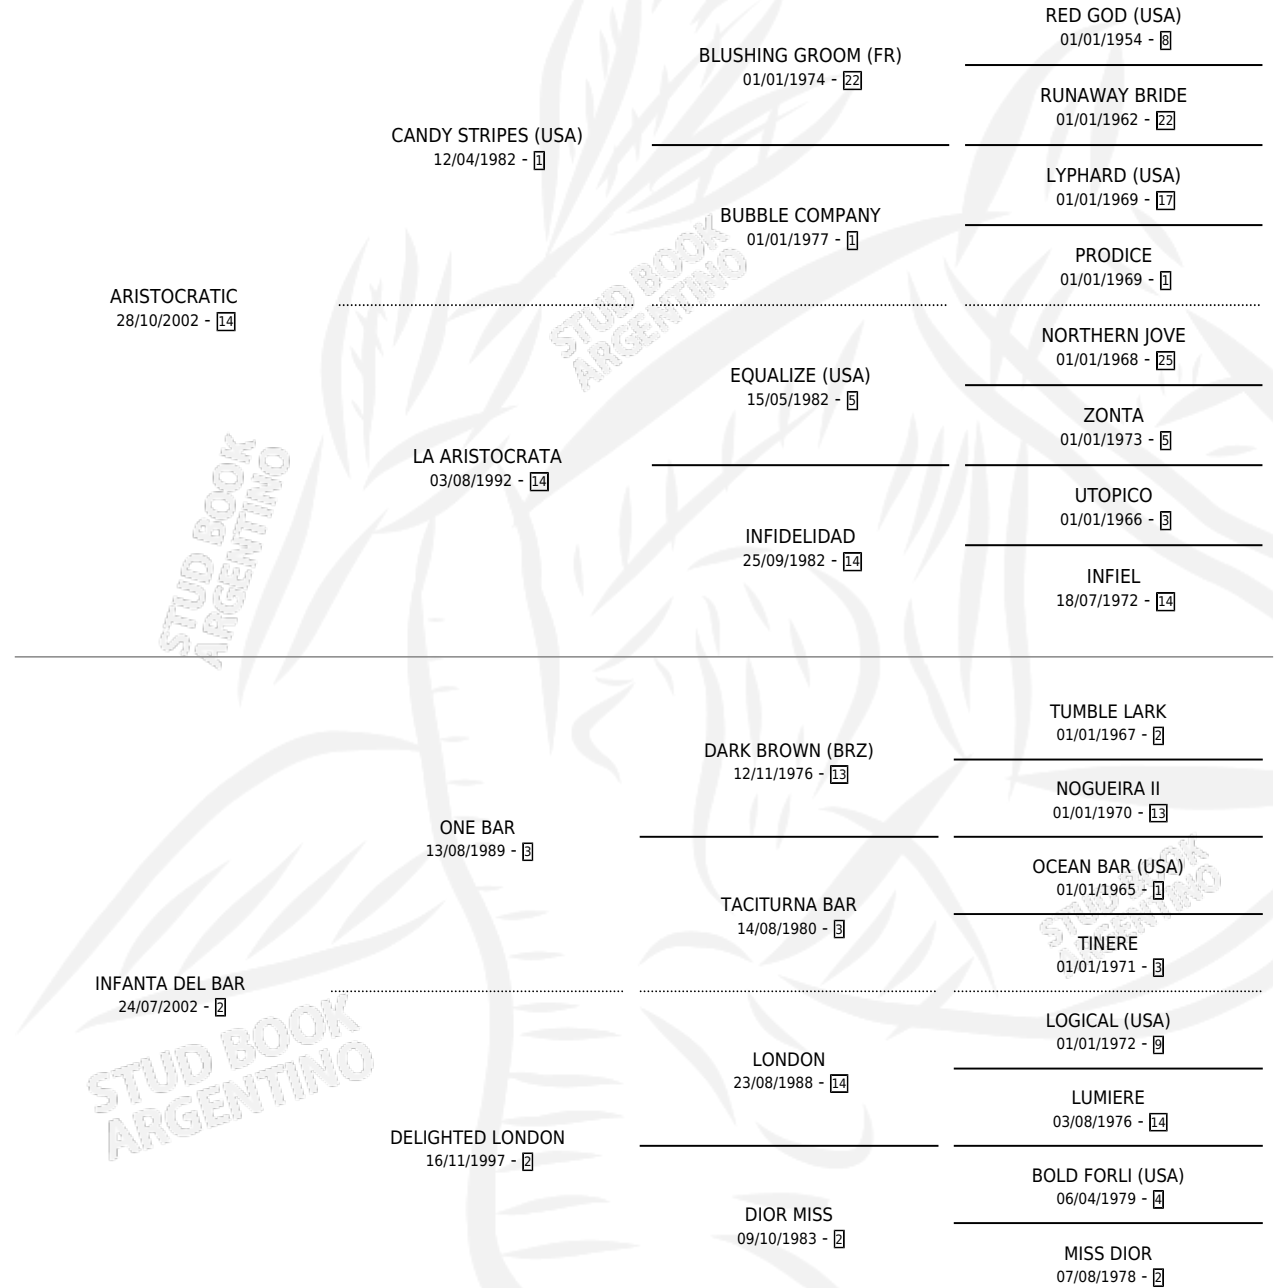

CANDY CARO

por **ARISTOCRATIC** y **INFANTA DEL BAR** por **ONE BAR**

Argentina · Hembra · Zaino · SP · 04/11/2011
Familia 2-o · Volumen 41

ESTADO

| | |
|------------------------------|---|
| TIPIFICACIÓN SANGUÍNEA | X |
| TIPIFICACIÓN POR ADN | X |
| PASAPORTE | X |
| IDENTIFICACIÓN POR MICROCHIP | X |
| REPRODUCTOR | X |

Lugar de nacimiento: Reina Cristina

Criador: Capat S. R. L.

PEDIGREE

CANDY CARO

Datos oficiales del Stud Book Argentino

Documento generado el 14/05/2026

studbook.org.ar