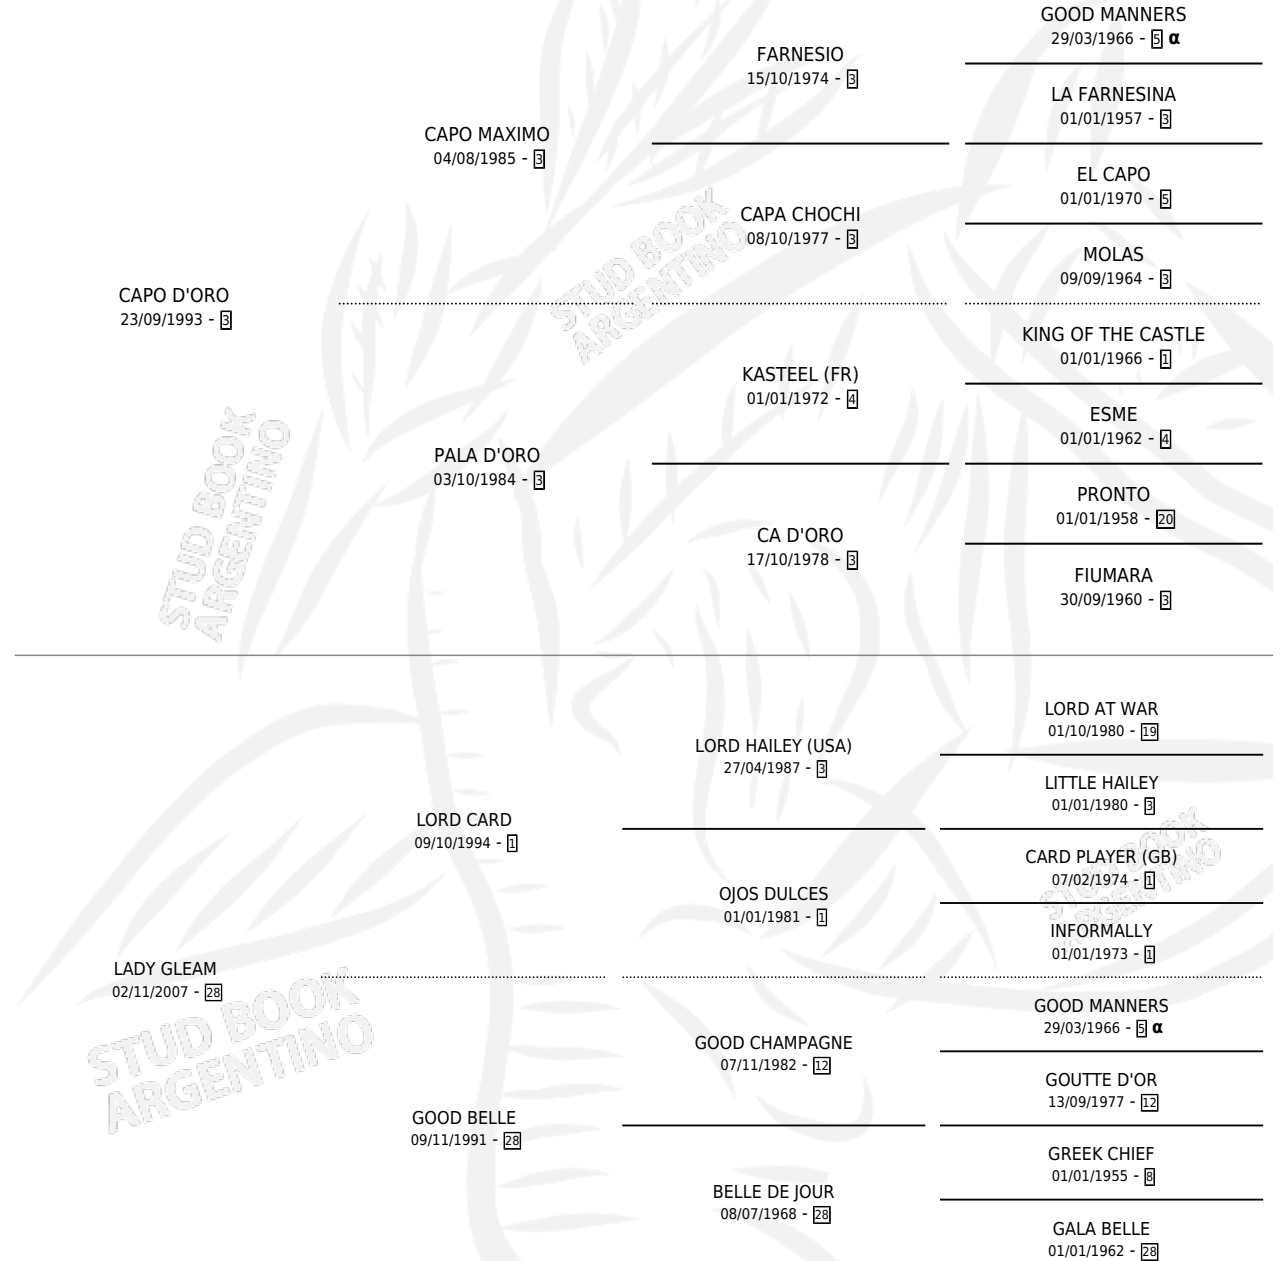

GLEAM D'ORO

por CAPO D'ORO y LADY GLEAM por LORD CARD

Argentina · Hembra · Zaino · SP · 18/10/2011
Familia 28 · Volumen 41

ESTADO

TIPIFICACIÓN SANGUÍNEA	X
TIPIFICACIÓN POR ADN	✓
PASAPORTE	✓
IDENTIFICACIÓN POR MICROCHIP	✓
REPRODUCTOR	X

Lugar de nacimiento: Los Prados

Criador: Los Prados

PEDIGREE

INBREEDING : α

CAMPAÑA

Solo carreras oficiales de Argentina

POR EDAD

EDAD	CC	1°	2°	3°	4°	5°	NP	CLC	CLG	CLCG1	CLGG1	IMPORTE	GANANCIA / CC
3 AÑOS	4	0	0	0	0	0	4	0	0	0	0	\$0	\$0
TOTALES	4	0	0	0	0	0	4	0	0	0	0	\$0	\$0
%		0.0%	0.0%	0.0%	0.0%	0.0%	100%	0.0%	0.0%	0.0%	0.0%		

CARRERAS

FECHA	E	HIP. N°	O	DIST.	PREMIO	CAT.	PISTA	JOCKEY	CABALLERIZA CUIDADOR	POS.	IMPORTE	PAGO	
03/03/2015	3	LPA	12	10	1100	STORM MANE (4*T*)	ALW	ARENA	JURI FABIAN RUBEN	ALTO PARANA (TUC) FLORES JUAN GUILLERMO	9	\$0	122.75
17/02/2015	3	LPA	3	11	1000	SUN STORM (2º TURNO)	ALW	ARENA	GIMENEZ JUAN MAURO	ALTO PARANA (TUC) FLORES JUAN GUILLERMO	9	\$0	126.65
15/01/2015	3	LPA	7	6	1000	CALASH (4º TURNO)	ALW	ARENA	AGUIRRE WALTER ARIEL	ALTO PARANA (TUC) FLORES JUAN GUILLERMO	10	\$0	48.15
21/12/2014	3	LPA	14	10	1100	AMERICAN PRIDE(3*T*)	ALW	ARENA	AGUIRRE WALTER ARIEL	ALTO PARANA (TUC) FLORES JUAN GUILLERMO	12	\$0	50.20