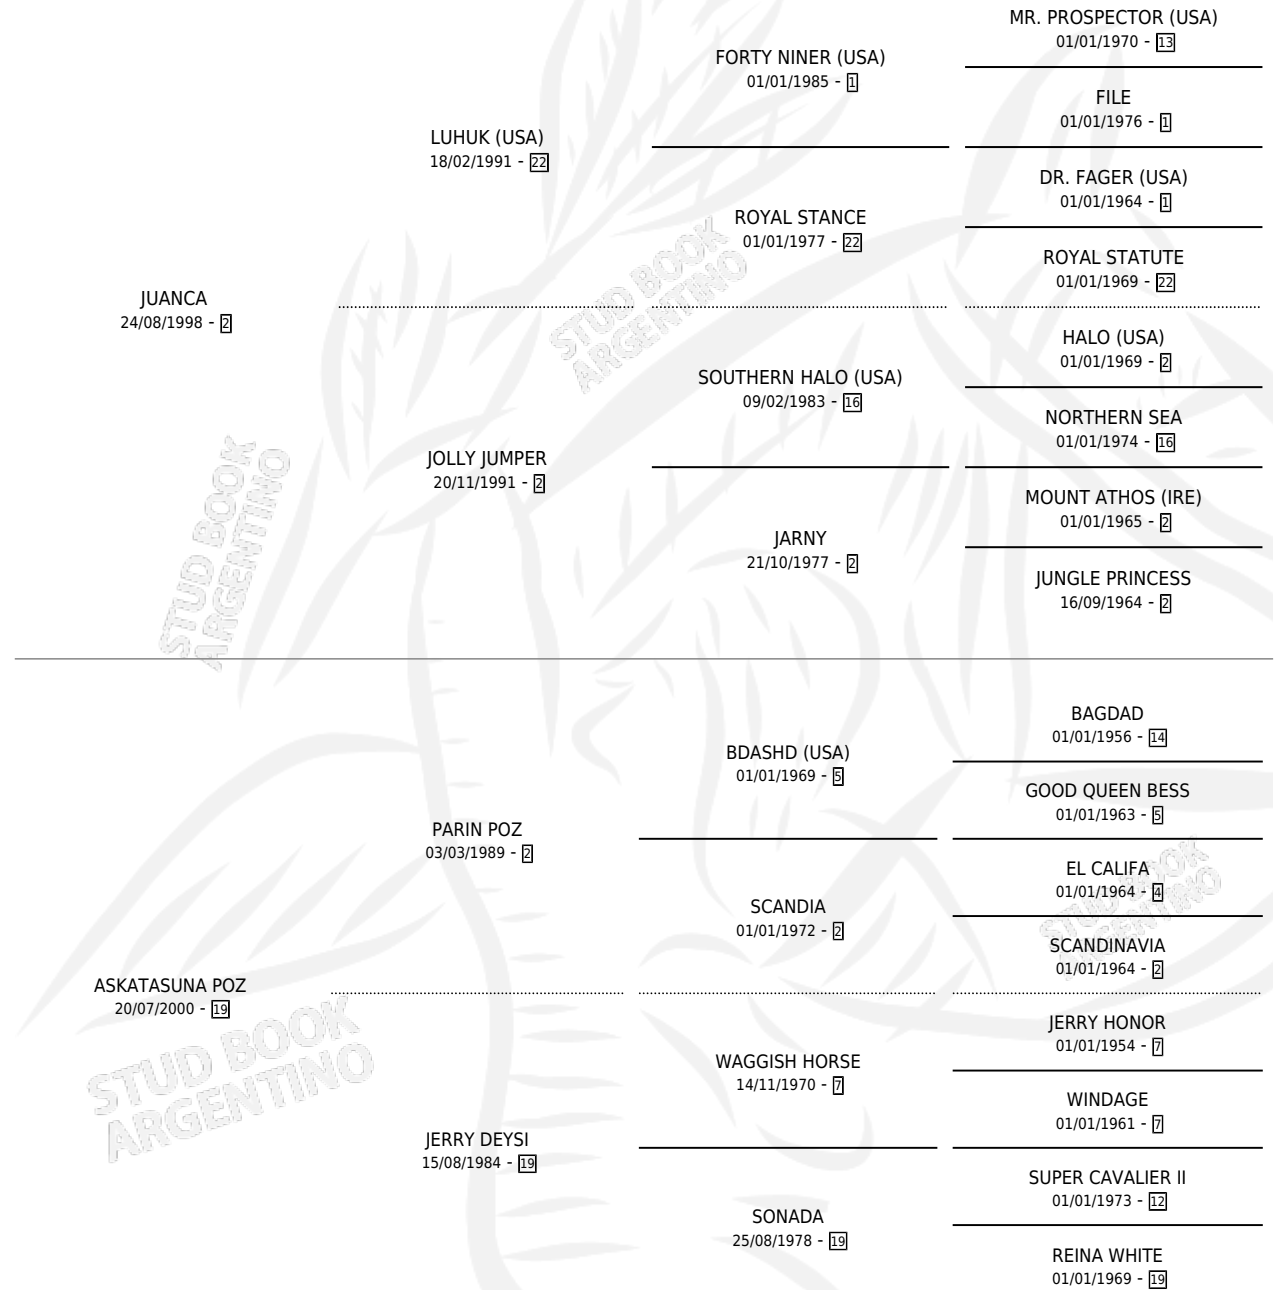

DON MIGUEL

por **JUANCA** y **ASKATASUNA POZ** por **PARIN POZ**

Argentina · Macho · Zaino · SP · 28/08/2011
Familia 19-a · Volumen 41

ESTADO

TIPIFICACIÓN SANGUÍNEA	X
TIPIFICACIÓN POR ADN	✓
PASAPORTE	✓
IDENTIFICACIÓN POR MICROCHIP	✓
REPRODUCTOR	X

Lugar de nacimiento: Traslasierra

Criador: Brito Nora Beatriz

PEDIGREE

DON MIGUEL

Datos oficiales del Stud Book Argentino

Documento generado el 14/05/2026

studbook.org.ar