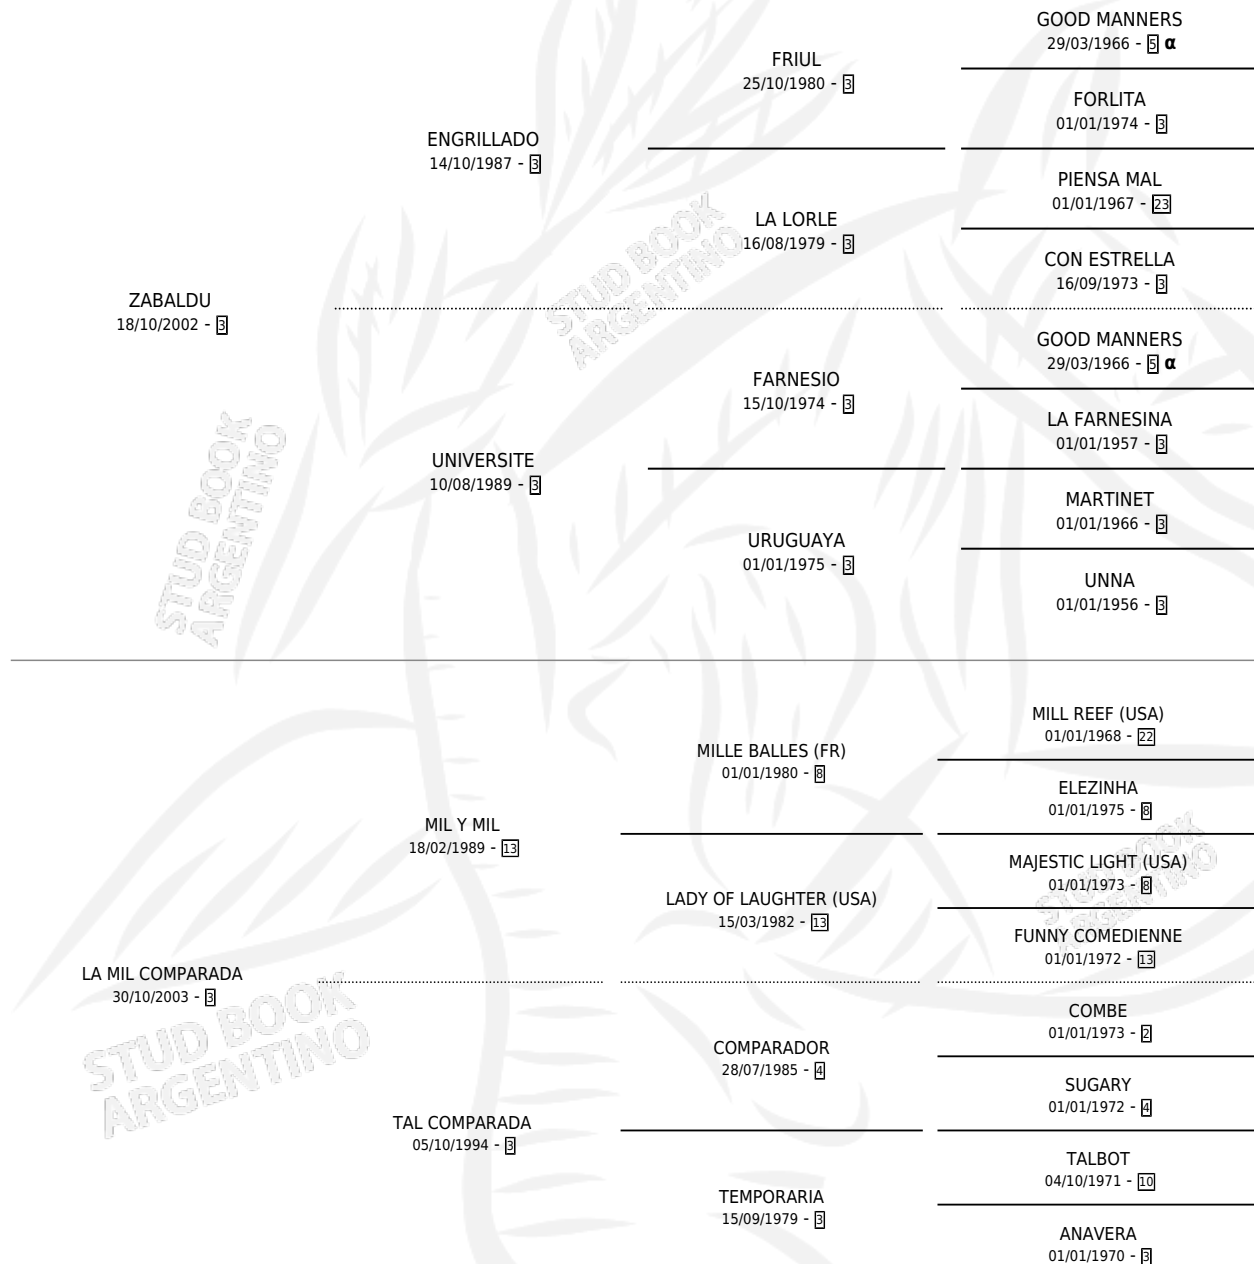

BALDU

por ZABALDU y LA MIL COMPARADA por MIL Y MIL

Argentina · Macho · Alazan · SP · 10/10/2011
Familia 3 · Volumen 41

ESTADO

TIPIFICACIÓN SANGUÍNEA	X
TIPIFICACIÓN POR ADN	X
PASAPORTE	X
IDENTIFICACIÓN POR MICROCHIP	X
REPRODUCTOR	X

Lugar de nacimiento: El Trece

Criador: El Trece

PEDIGREE

INBREEDING : α

BALDU

Datos oficiales del Stud Book Argentino

Documento generado el 09/06/2026

studbook.org.ar