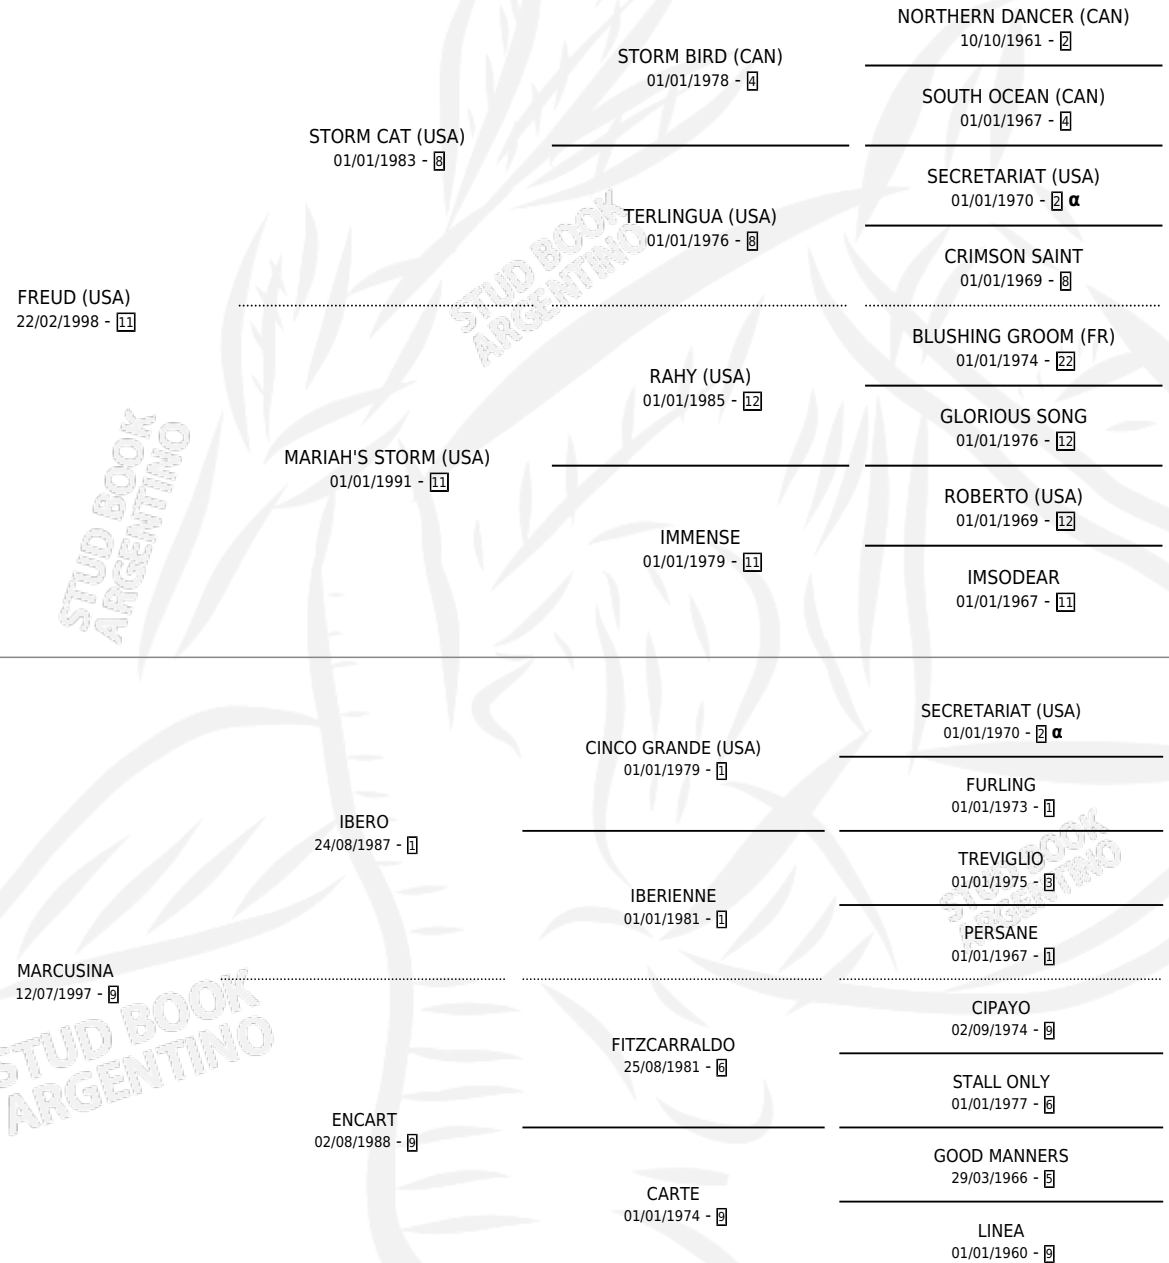

DANCE DEAL

PEDIGREE

por **FREUD (USA)** y **MARCUSINA** por **IBERO**

Argentina · Hembra · Alazan · SP · 10/10/2011
Familia 9-g · Volumen 41

ESTADO

TIPIFICACIÓN SANGUÍNEA	X
TIPIFICACIÓN POR ADN	✓
PASAPORTE	✓
IDENTIFICACIÓN POR MICROCHIP	✓
REPRODUCTOR	✓

Lugar de nacimiento: San Ignacio De Loyola
Criador: Ayerza Solanet Diego

~

HIJOS

	MACHOS	HEMBRAS
2 NACIERON	1	1
SIN ACTUACIONES		

INBREEDING : α

CAMPAÑA

Solo carreras oficiales de Argentina

POR EDAD