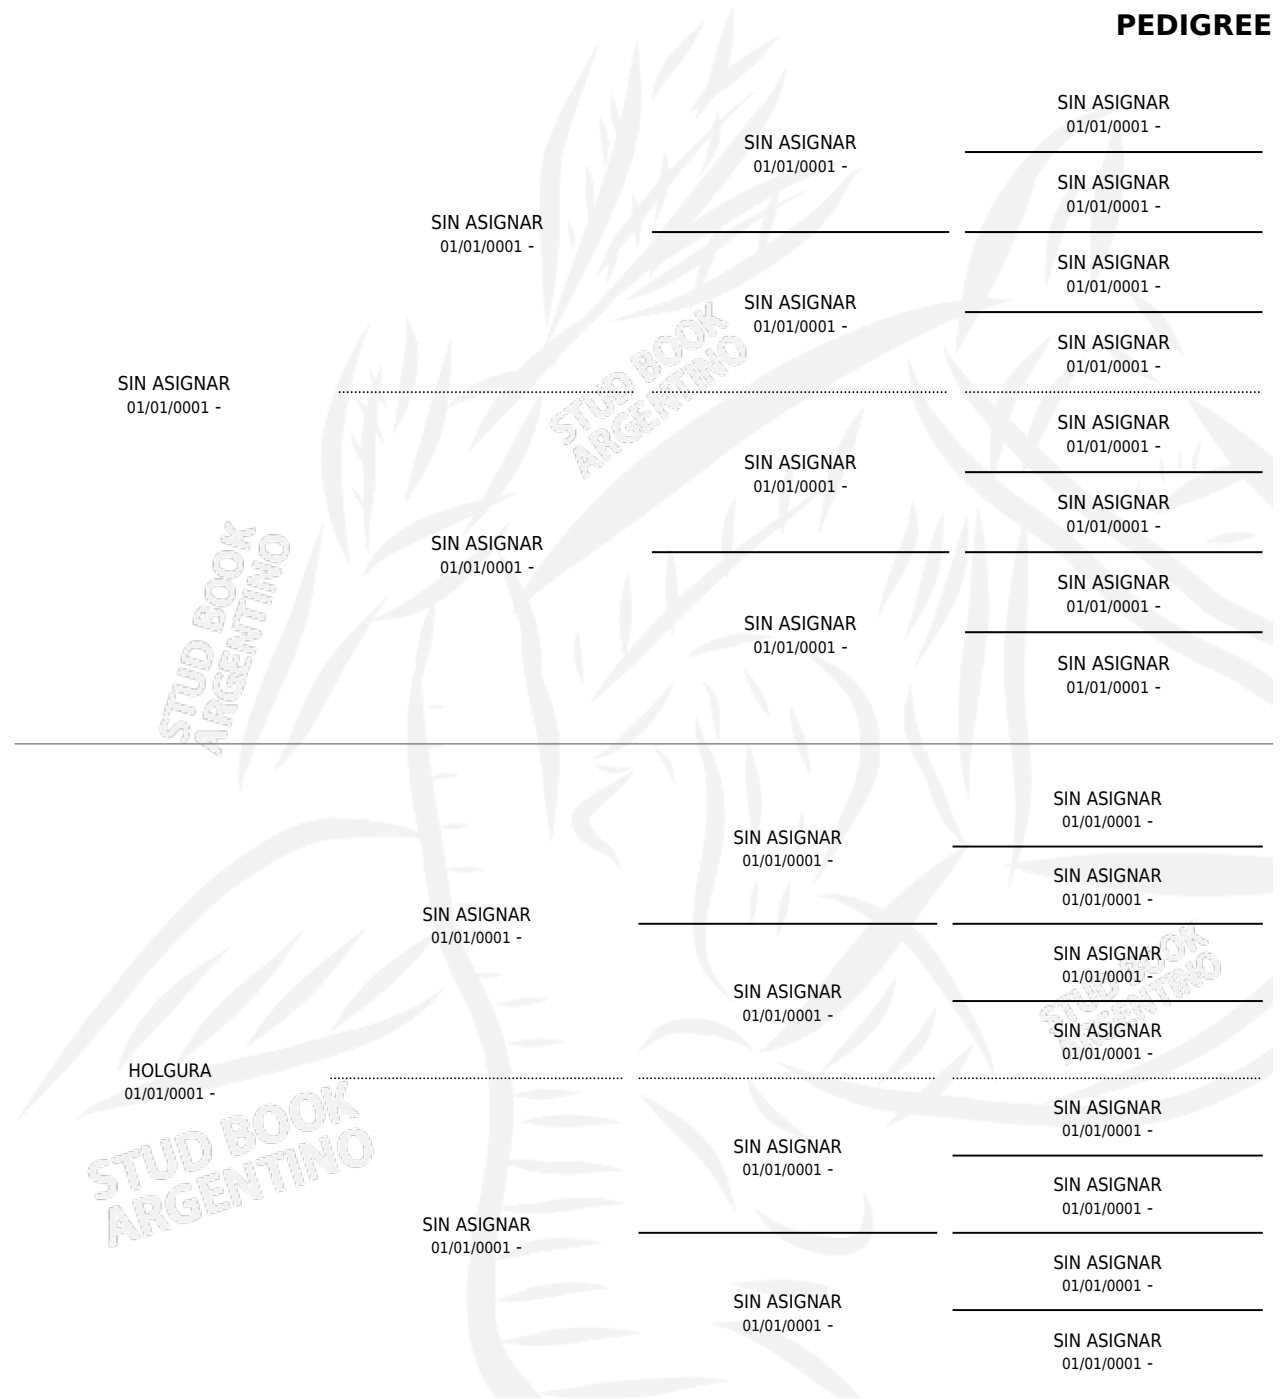

Lugar de nacimiento: Campo particular

Criador: Sin dato

~

HIJOS

	MACHOS	HEMBRAS
3 NACIERON	1	2
1 CORRIERON	1	0

SIN ACTUACIONES

S

mientos 3 / Efectividad 50.00%

PADRILLO	PRODUCTO	CRIADOR	1ER SERVICIO	ÚLTIMO SERVICIO
BALCACHE	RESBAL (H A, 14/11/1992)	SIN DATO	14/11/1991	16/11/1991
REPOSA	∅		28/10/1990	30/10/1990
Datos oficiales del Stud Book Argentino				
Documento generado el 03/05/2026				
SKY	∅		25/09/1989	25/09/1989
SKY	NIÑA MICA (H Z, 17/07/1989)	SIN DATO	12/08/1988	12/08/1988
studbook.org.ar	∅		12/12/1987	12/12/1987
SKY				
PAPY TRACK	IRASCIBLE (M ZN, 04/12/1987)	SIN DATO		