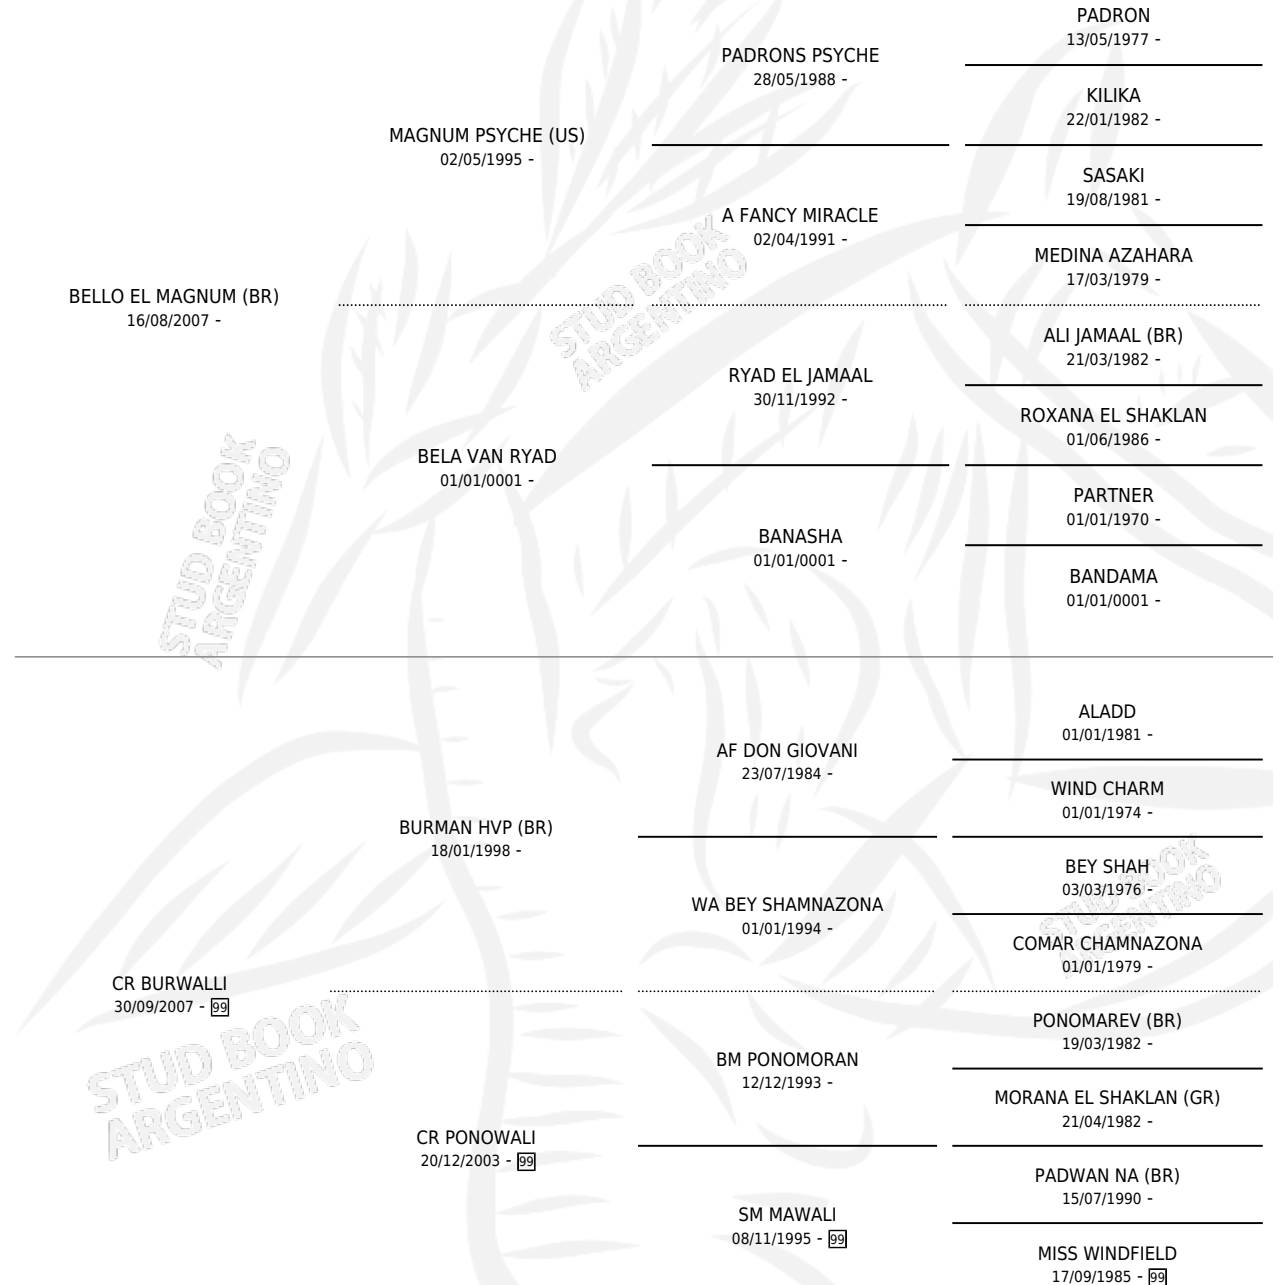

KR BELLA MALY

por BELLO EL MAGNUM (BR) y CR BURWALLI por
BURMAN HVP (BR)

Argentina · Hembra · Alazan · AP · 01/12/2011
Familia 99 · Volumen 41

ESTADO

TIPIFICACIÓN SANGUÍNEA	X
TIPIFICACIÓN POR ADN	X
PASAPORTE	X
IDENTIFICACIÓN POR MICROCHIP	X
REPRODUCTOR	✓

Lugar de nacimiento: Malily

Criador: Malily

PEDIGREE

S

mientos **0** / Efectividad **0.00%**

PADRILLO	PRODUCTO	CRIADOR	1ER SERVICIO	ÚLTIMO SERVICIO
HCE MAGHAVANERO	∅		07/09/2015	11/09/2015
HCE MAGHAVANERO	∅		16/09/2014	17/09/2014