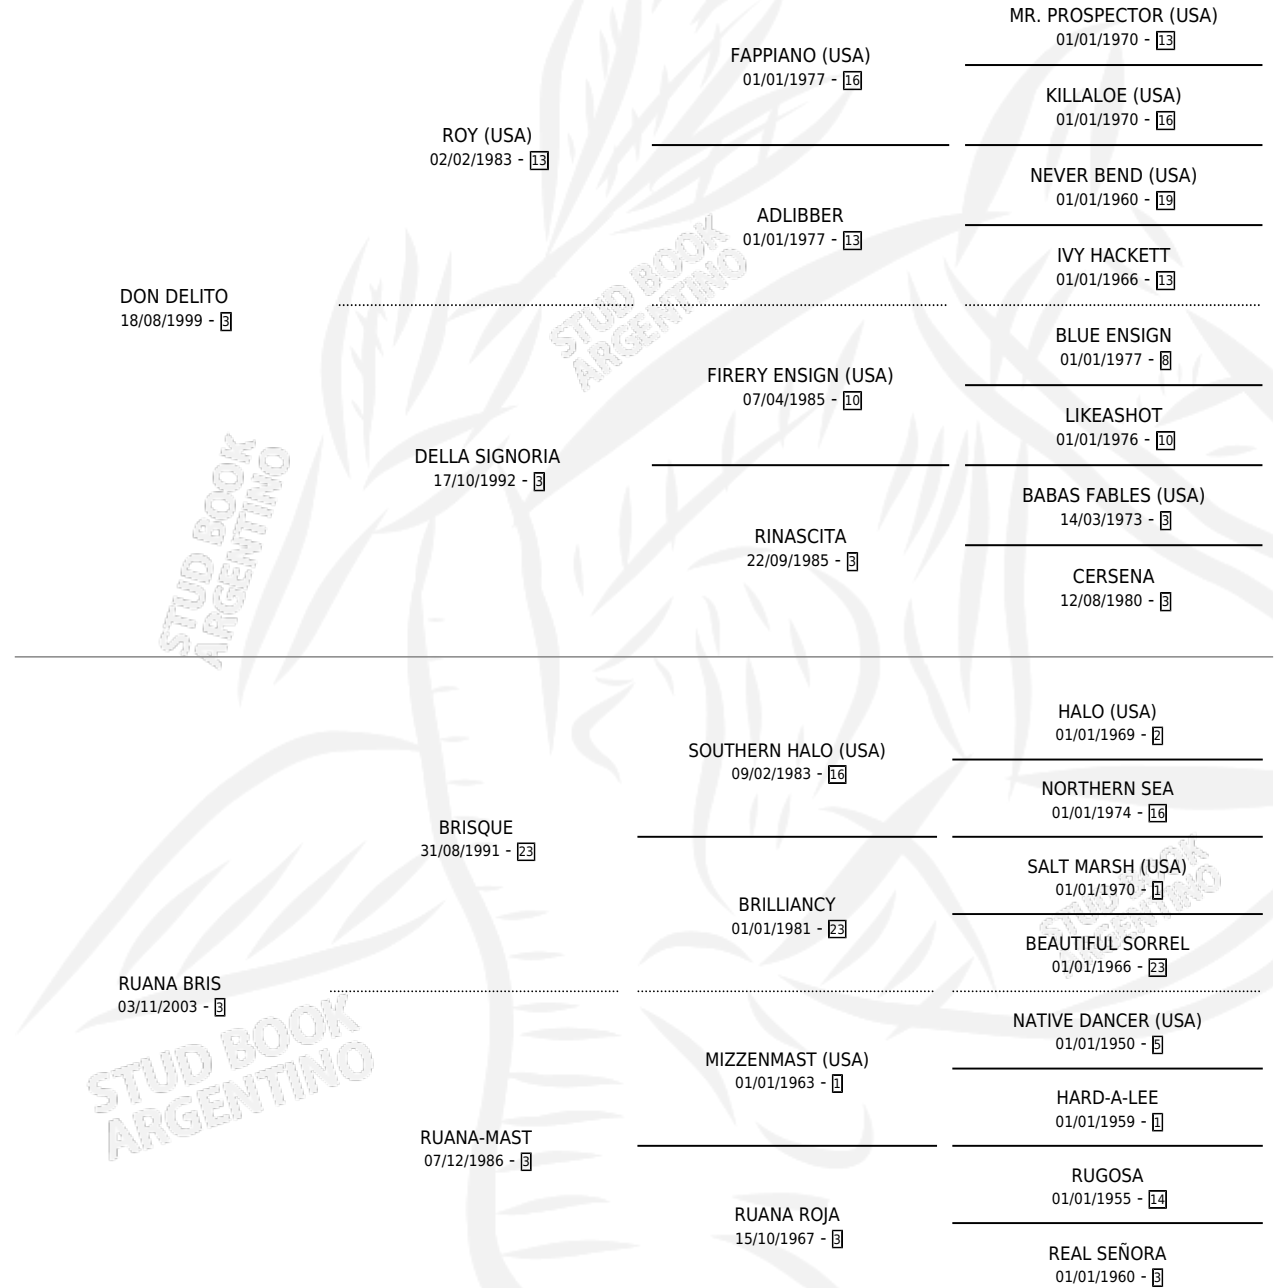

MIS TUYU

por **DON DELITO** y **RUANA BRIS** por **BRISQUE**

Argentina · Hembra · Zaino · SP · 15/11/2011
Familia 3-f · Volumen 41

ESTADO

TIPIFICACIÓN SANGUÍNEA	X
TIPIFICACIÓN POR ADN	X
PASAPORTE	X
IDENTIFICACIÓN POR MICROCHIP	X
REPRODUCTOR	X

Lugar de nacimiento: Sol del Tuyu

Criador: Sin dato

PEDIGREE

MIS TUYU

Datos oficiales del Stud Book Argentino

Documento generado el 05/05/2026

studbook.org.ar