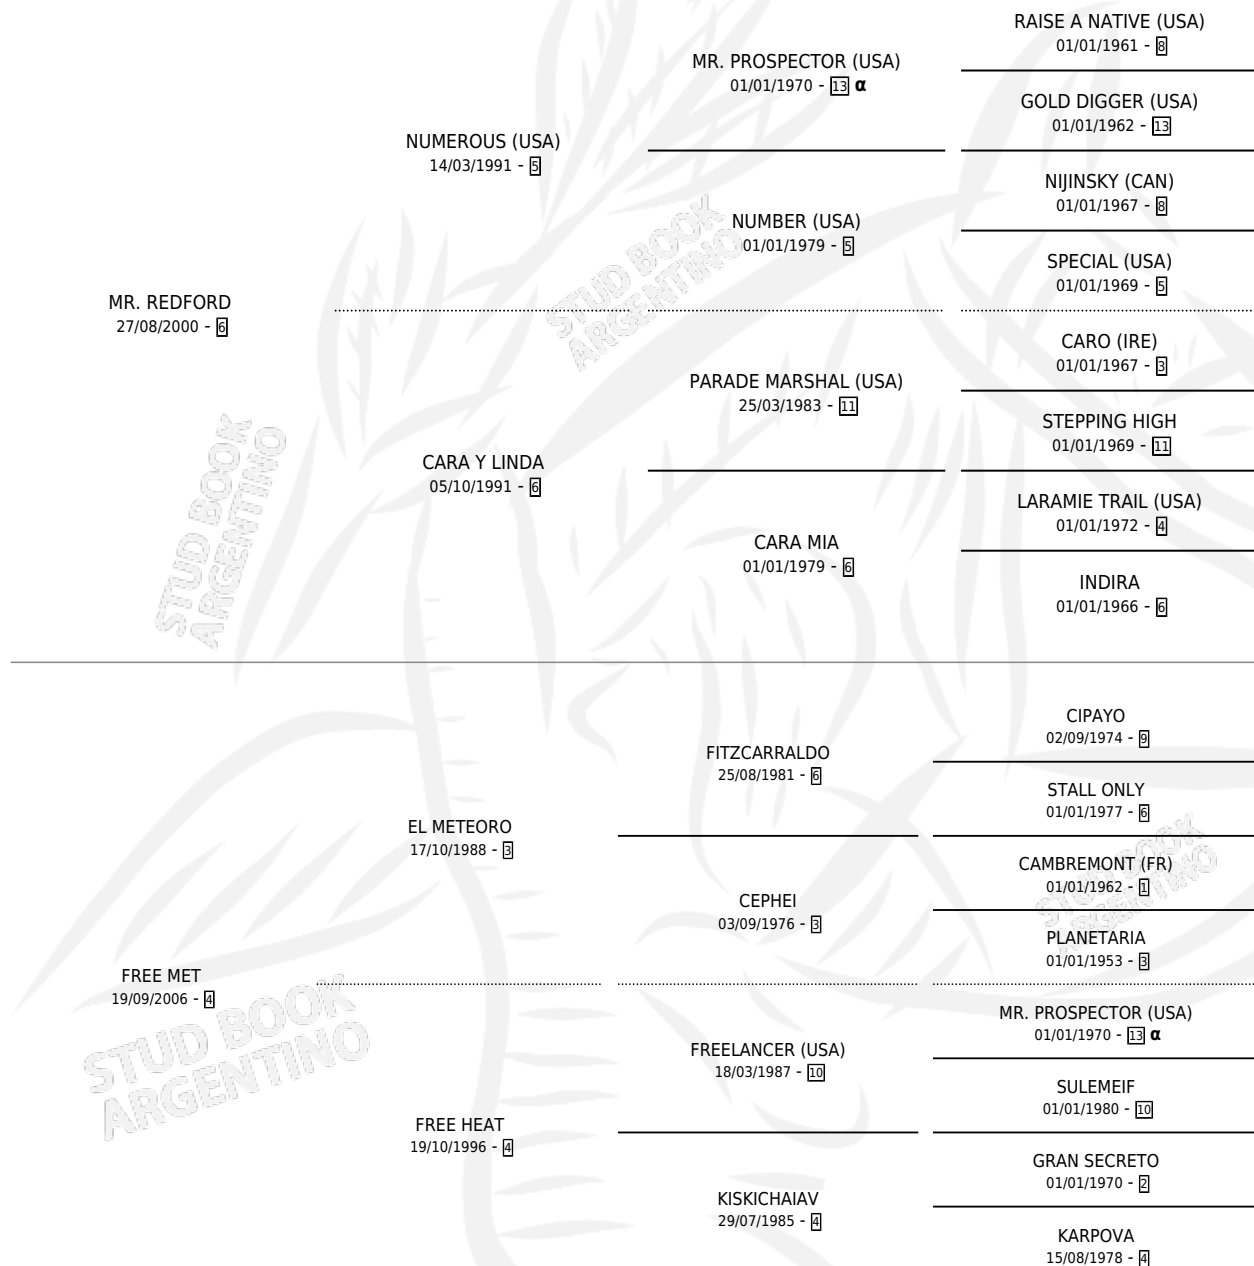

RED HEART

por MR. REDFORD y FREE MET por EL METEORO

Argentina · Macho · Alazan · SP · 08/01/2012
Familia 4-h · Volumen 41

ESTADO

TIPIFICACIÓN SANGUÍNEA	X
TIPIFICACIÓN POR ADN	✓
PASAPORTE	✓
IDENTIFICACIÓN POR MICROCHIP	✓
REPRODUCTOR	X

Lugar de nacimiento: Peter Corazon
Criador: Peter Corazon

PEDIGREE

INBREEDING : α

CAMPAÑA

Solo carreras oficiales de Argentina

POR EDAD

EDAD	CC	1°	2°	3°	4°	5°	NP	CLC	CLG	CLCG1	CLGG1	IMPORTE	GANANCIA / CC
4 AÑOS	1	0	0	0	0	0	1	0	0	0	0	\$0	\$0
5 AÑOS	1	0	0	0	0	1	0	0	0	0	0	\$1,257	\$1,257
TOTALES	2	0	0	0	0	1	1	0	0	0	0	\$1,257	\$629
%		0.0%	0.0%	0.0%	0.0%	50.0%	50.0%	0.0%	0.0%	0.0%	0.0%		