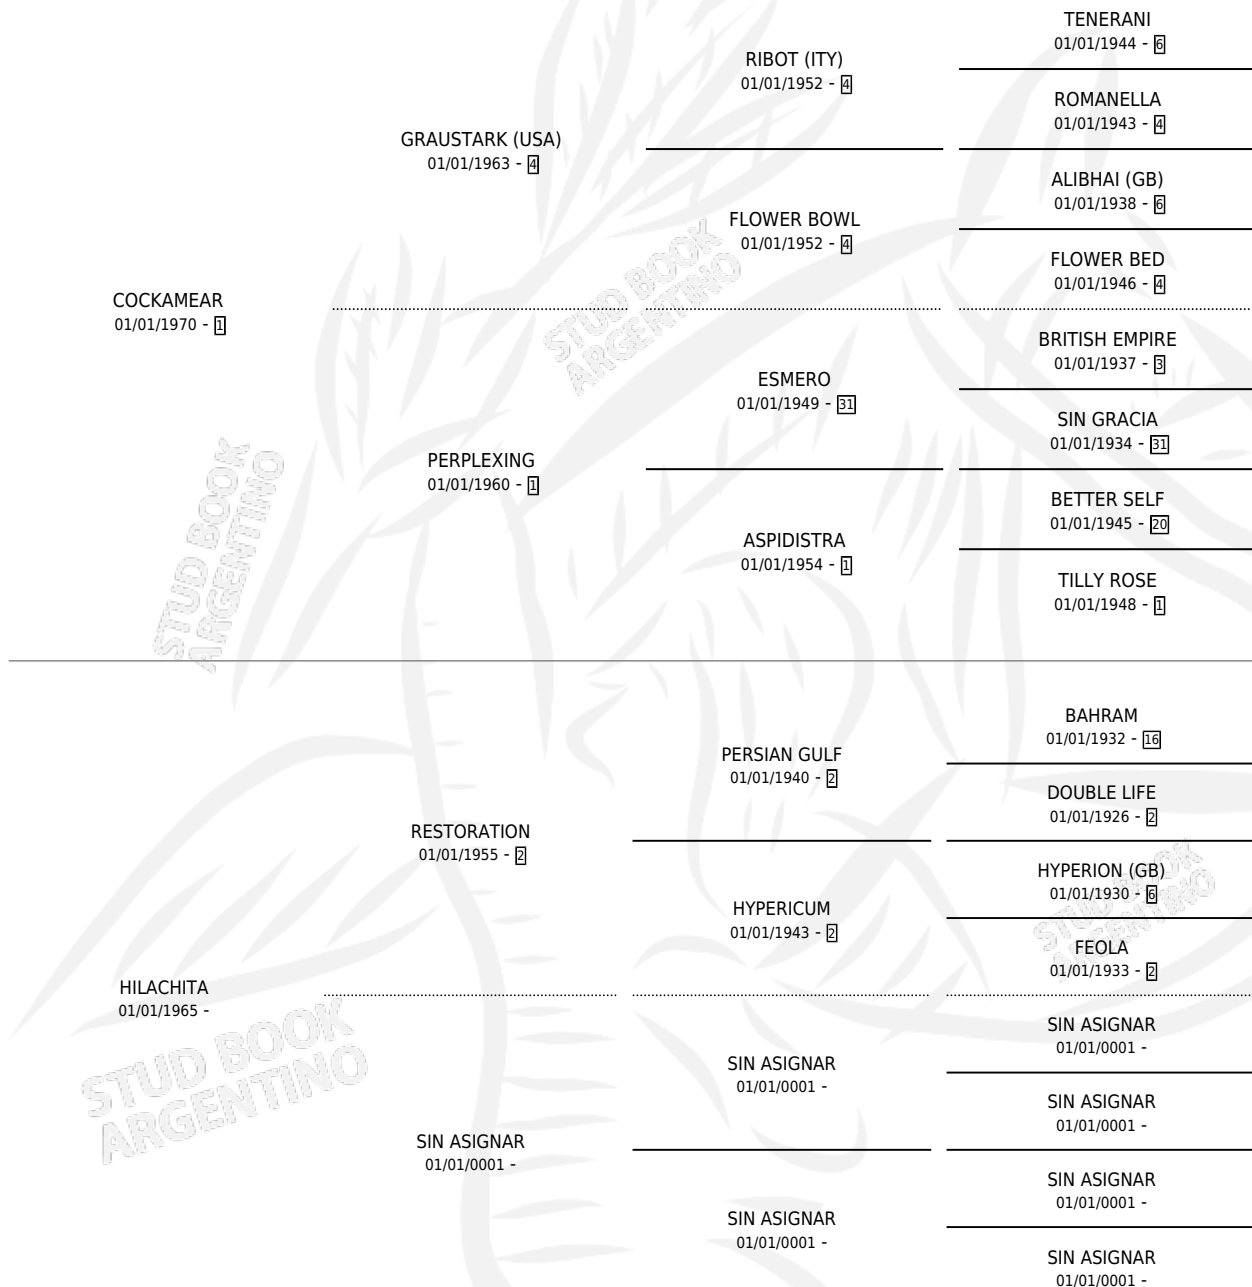

Lugar de nacimiento: Campo particular

Criador: Sin dato

~

HIJOS

	MACHOS	HEMBRAS
8 NACIERON	4	4
7 CORRIERON	4	3
1 GANARON	1	0
0 GANADORES CL	0 GANADORES GR	0 GANADORES G1

PEDIGREE

S

cimientos 7 / Efectividad 43.75%

PADRILLO	PRODUCTO	CRIADOR	1ER SERVICIO	ÚLTIMO SERVICIO
JUAN DE CLITIA	∅		06/08/1998	05/09/1998
JUAN DE CLITIA	∅		15/09/1997	06/11/1997
JUAN DE CLITIA	∅		17/10/1996	09/11/1996
JUAN DE CLITIA	∅		28/11/1995	30/11/1995
JUAN DE CLITIA	∅		09/08/1994	19/12/1994
JUAN DE CLITIA	∅		12/08/1993	31/12/1993
JUAN DE CLITIA	∅		09/11/1992	09/12/1992
JUAN DE CLITIA	SUPER SALVA (M T, 10/10/1992)	SIN DATO	28/10/1991	30/10/1991
JUAN DE CLITIA	SUPER CRACK (M AT, 21/10/1991)	SIN DATO	29/10/1990	14/11/1990
JUAN DE CLITIA	SUPER LATIVA (H T, 29/10/1990)	SIN DATO	24/10/1989	02/11/1989
JUAN DE CLITIA	SUPER BLOD (M Z, 12/08/1989)	SIN DATO	12/08/1988	16/08/1988
JUAN DE CLITIA	SUPER CLITIA (H AT, 03/08/1988)	SIN DATO	14/08/1987	24/08/1987
JUAN DE CLITIA	∅		06/08/1986	20/08/1986
JUAN DE CLITIA	∅		26/11/1985	26/11/1985
PETRONISI (GB)	EL JUSTICIALISTA (M ZN, 11/10/1985)	SIN DATO		
EL PUCHO	LA CHUCHI (H Z, 11/09/1984)	SIN DATO		