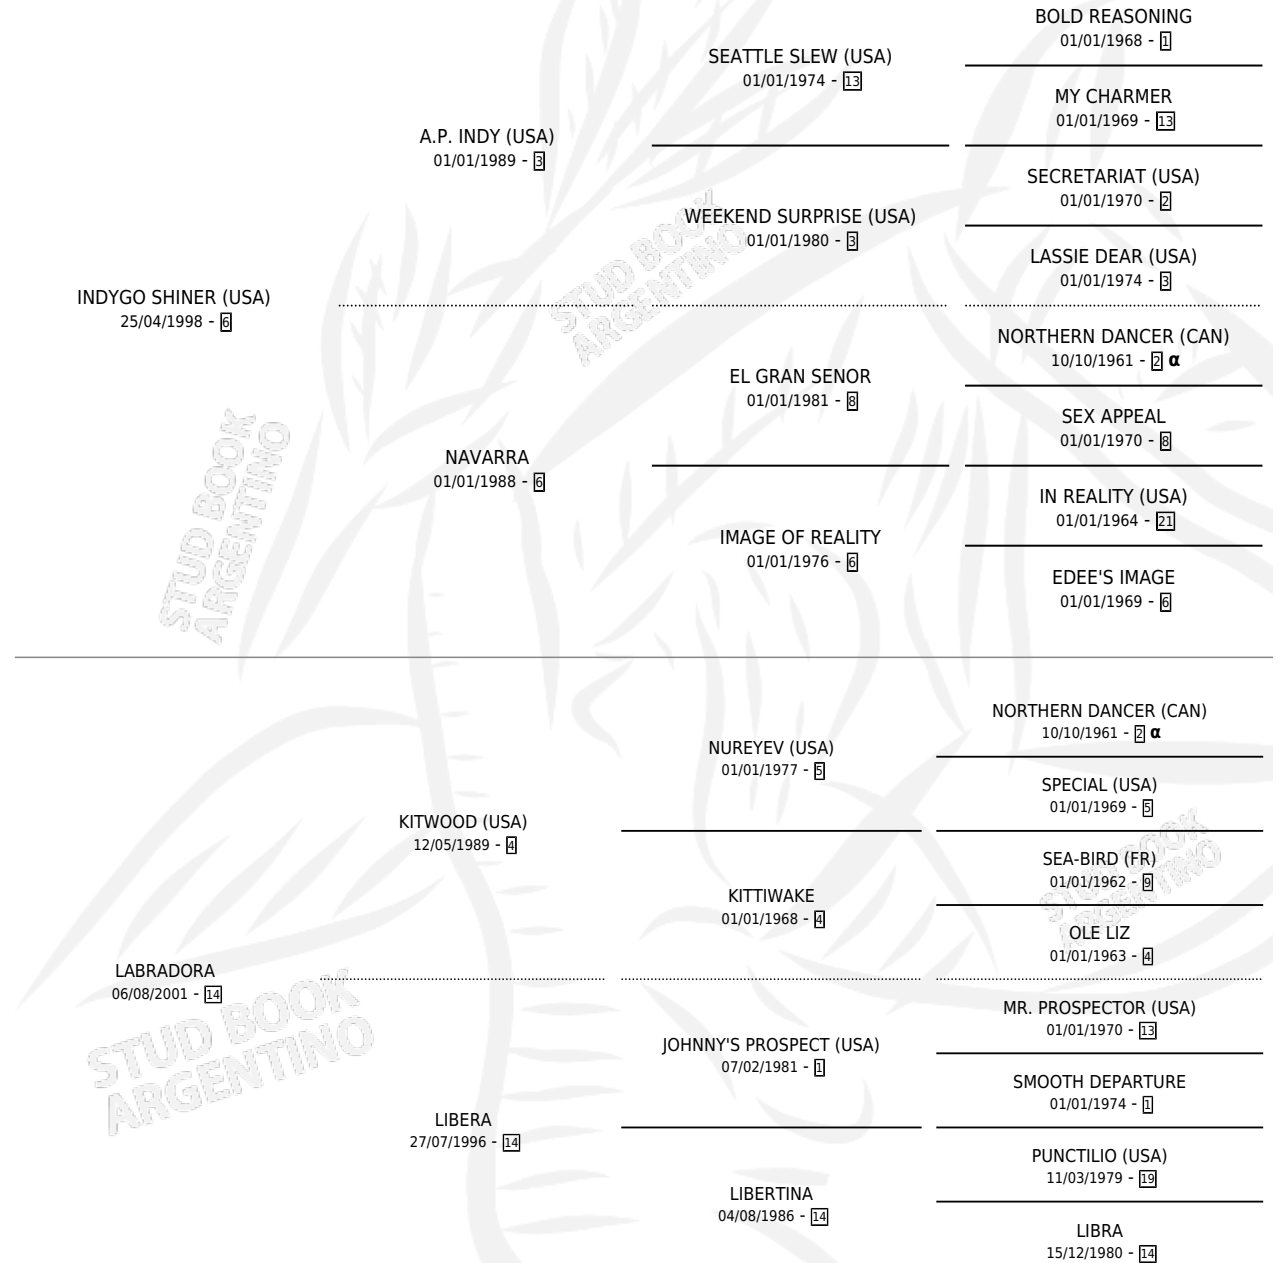

LABRA SHINE

por **INDYGO SHINER (USA)** y **LABRADORA** por **KITWOOD (USA)**

Argentina · Hembra · Zaino · SP · 10/10/2011
Familia 14-e · Volumen 41

ESTADO

TIPIFICACIÓN SANGUÍNEA	X
TIPIFICACIÓN POR ADN	✓
PASAPORTE	✓
IDENTIFICACIÓN POR MICROCHIP	✓
REPRODUCTOR	X

Lugar de nacimiento: Las Camelias

Criador: Las Camelias S.R.L. y Fernandez Adolfo Jorge

PEDIGREE

INBREEDING : α

CAMPAÑA

Solo carreras oficiales de Argentina

POR EDAD

EDAD	CC	1°	2°	3°	4°	5°	NP	CLC	CLG	CLCG1	CLGG1	IMPORTE	GANANCIA / CC
3 AÑOS	5	0	1	0	1	1	2	0	0	0	0	\$22,800	\$4,560
4 AÑOS	2	0	0	0	0	0	2	0	0	0	0	\$0	\$0
TOTALES	7	0	1	0	1	1	4	0	0	0	0	\$22,800	\$3,257
%		0.0%	14.3%	0.0%	14.3%	14.3%	57.1%	0.0%	0.0%	0.0%	0.0%		