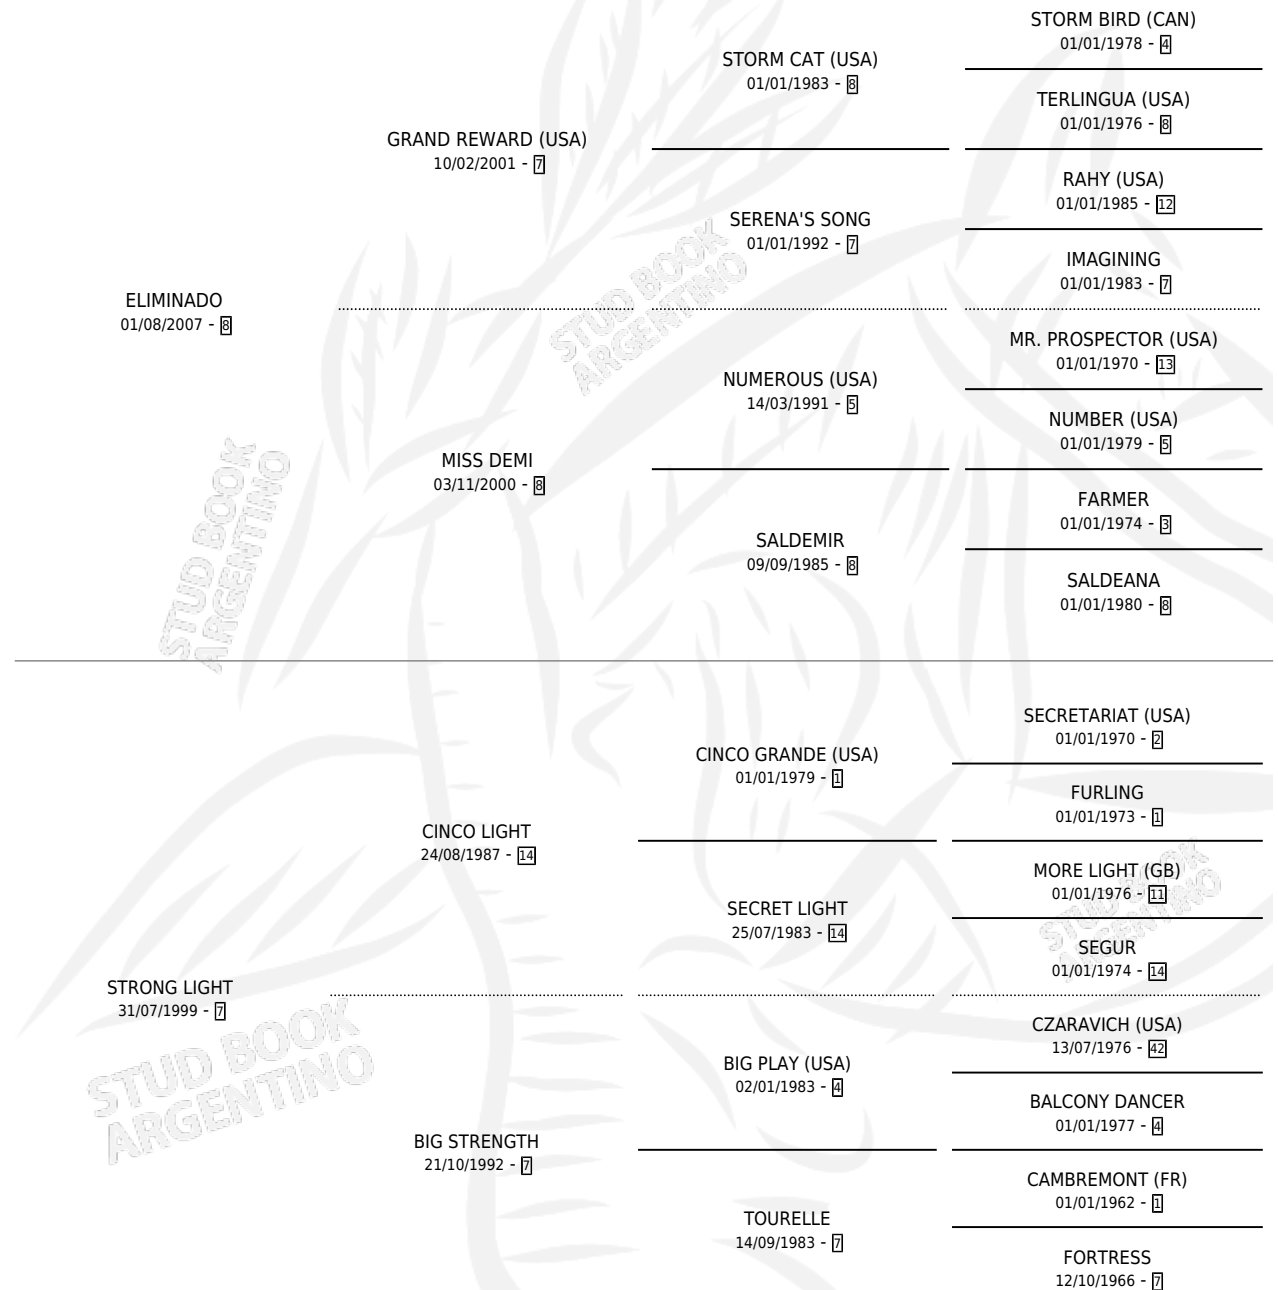

SOLITO LIGHT

por **ELIMINADO** y **STRONG LIGHT** por **CINCO LIGHT**

Argentina · Macho · Alazan · SP · 10/12/2011
Familia 7 · Volumen 41

ESTADO

TIPIFICACIÓN SANGUÍNEA	X
TIPIFICACIÓN POR ADN	X
PASAPORTE	X
IDENTIFICACIÓN POR MICROCHIP	X
REPRODUCTOR	X

Lugar de nacimiento: La Correntina

Criador: Sin dato

PEDIGREE

SOLITO LIGHT

Datos oficiales del Stud Book Argentino

Documento generado el 07/05/2026

studbook.org.ar