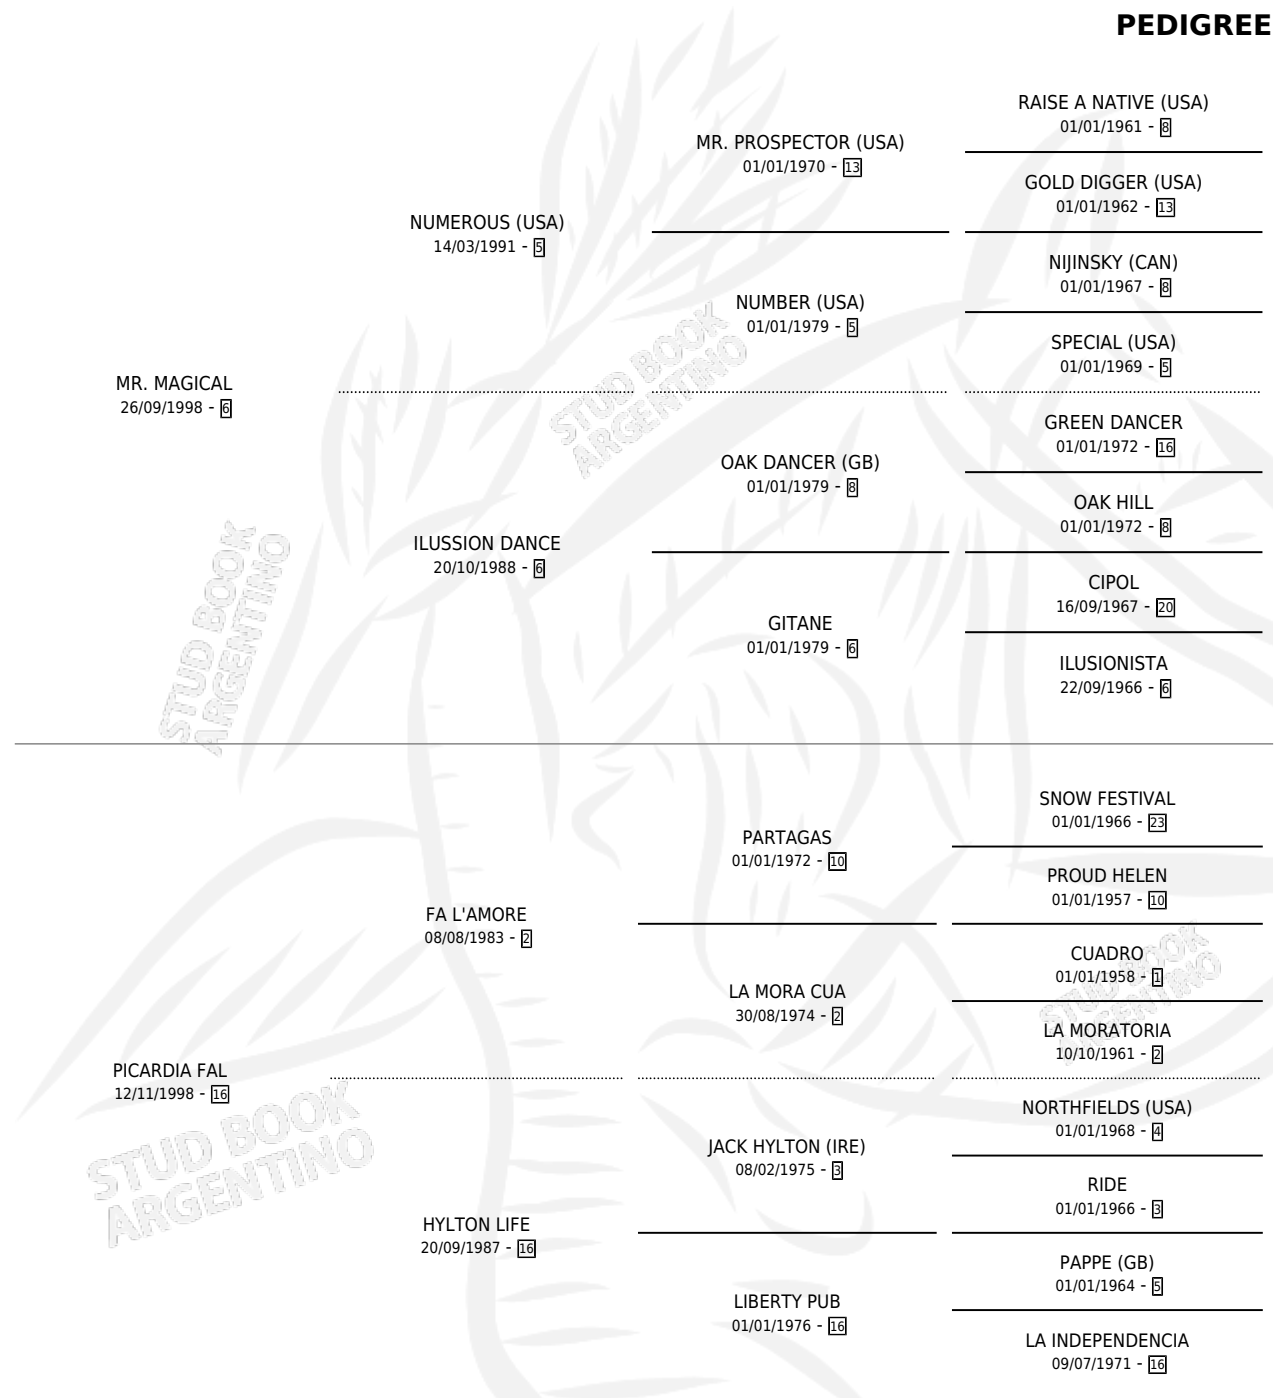

KITTY

PEDIGREE

por MR. MAGICAL y PICARDIA FAL por FA L'AMORE

Argentina · Hembra · Zaino · SP · 08/12/2011
Familia 16-d · Volumen 41

ESTADO

TIPIFICACIÓN SANGUÍNEA	X
TIPIFICACIÓN POR ADN	X
PASAPORTE	X
IDENTIFICACIÓN POR MICROCHIP	X
REPRODUCTOR	X

Lugar de nacimiento: Panamericano

Criador: Nicora Sergio Lujan

KITTY

Datos oficiales del Stud Book Argentino

Documento generado el 09/05/2026

studbook.org.ar