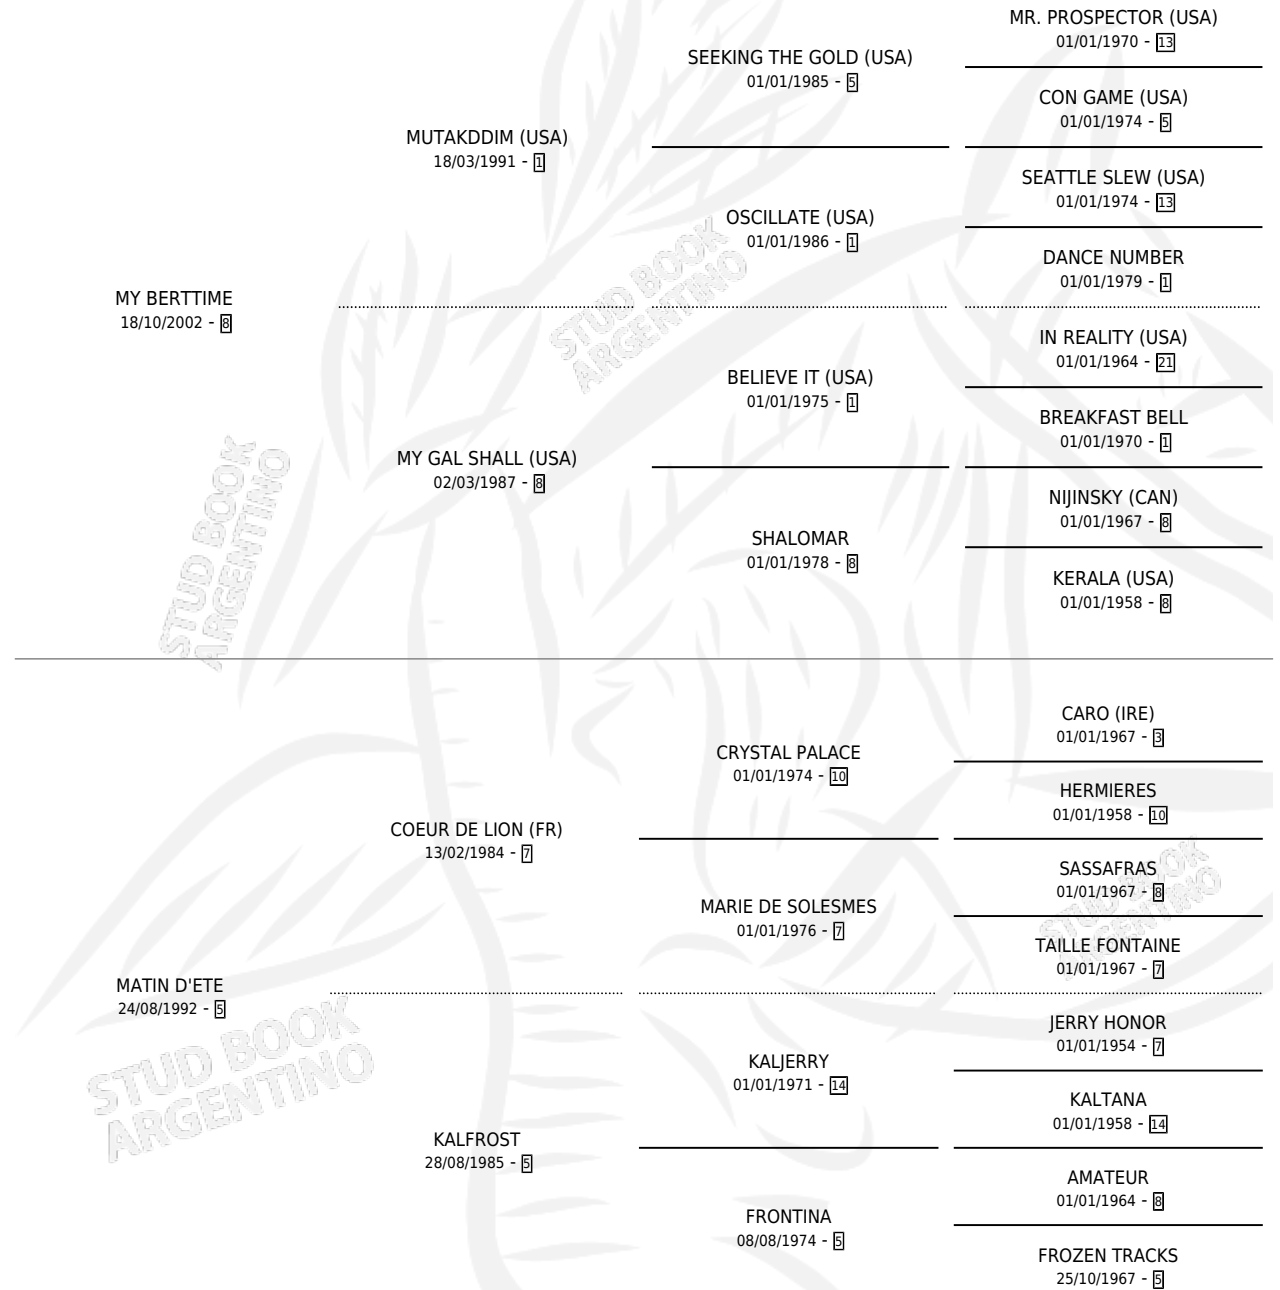

NEVADA TIME

por MY BERTTIME y MATIN D'ETE por COEUR DE LION
(FR)

Argentina · Hembra · Alazan · SP · 25/10/2011
Familia 5-e · Volumen 41

ESTADO

TIPIFICACIÓN SANGUÍNEA	X
TIPIFICACIÓN POR ADN	✓
PASAPORTE	X
IDENTIFICACIÓN POR MICROCHIP	✓
REPRODUCTOR	X

Lugar de nacimiento: Pura Pasion
Criador: Pura Pasion

PEDIGREE

NEVADA TIME

Datos oficiales del Stud Book Argentino

Documento generado el 09/05/2026

studbook.org.ar