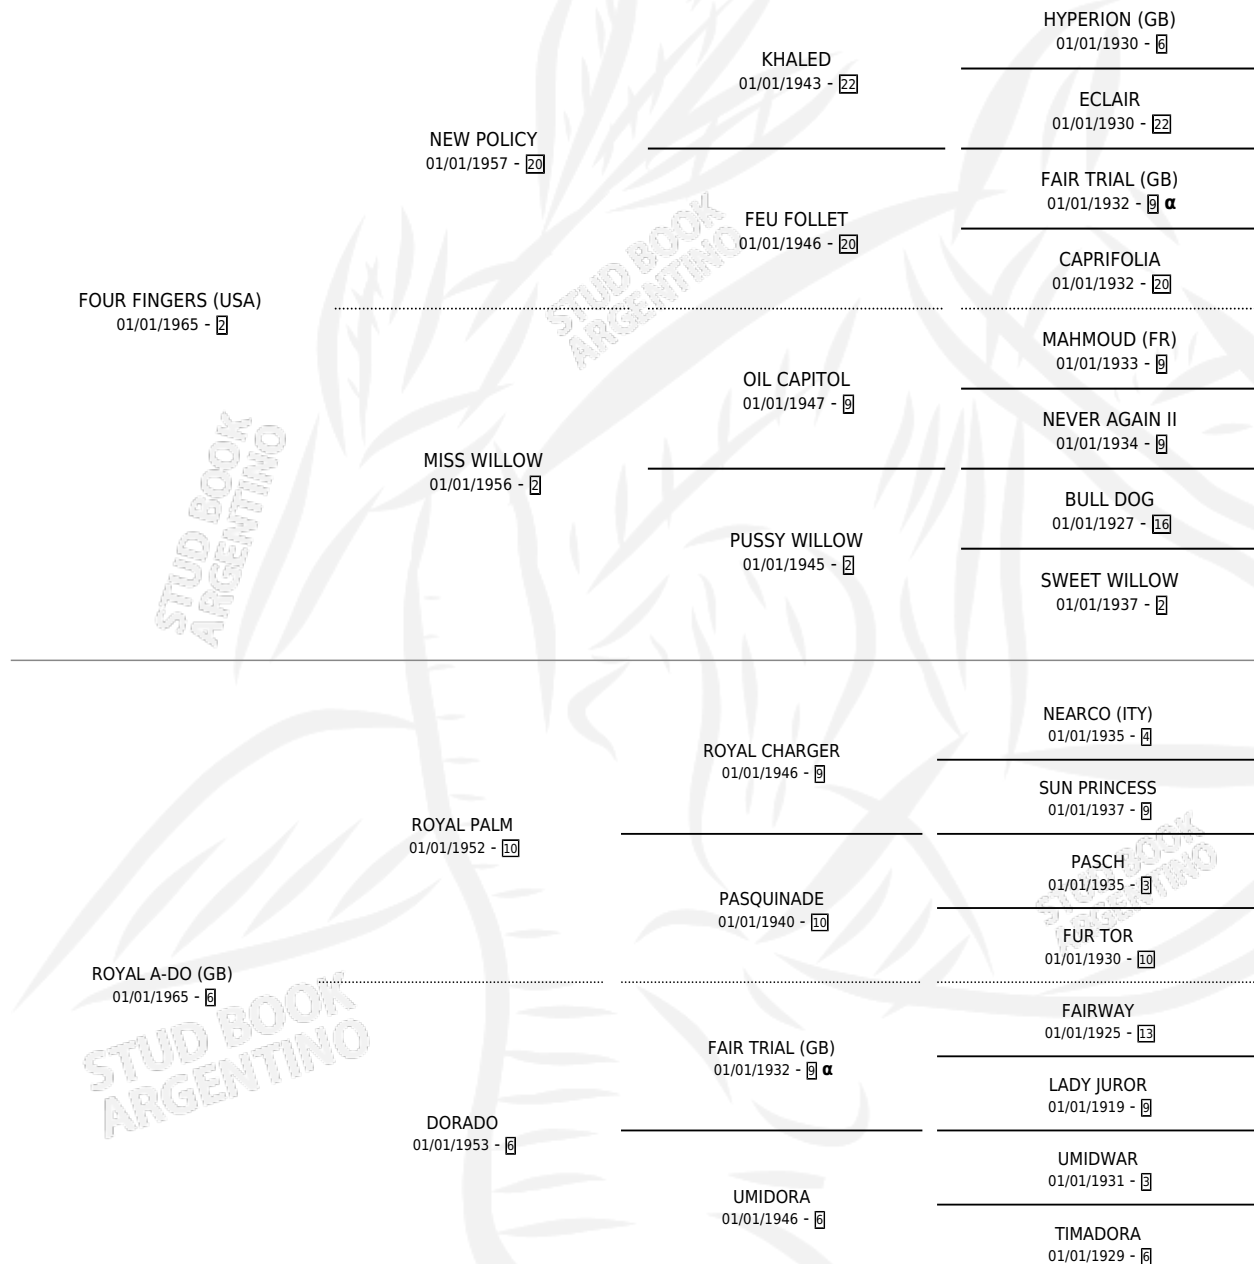

## ESTADO

TIPIFICACIÓN SANGUÍNEA	✓
TIPIFICACIÓN POR ADN	✓
PASAPORTE	X
IDENTIFICACIÓN POR MICROCHIP	X
REPRODUCTOR	✓

**Lugar de nacimiento:** Campo particular  
**Criador:** Sierras Mias

~