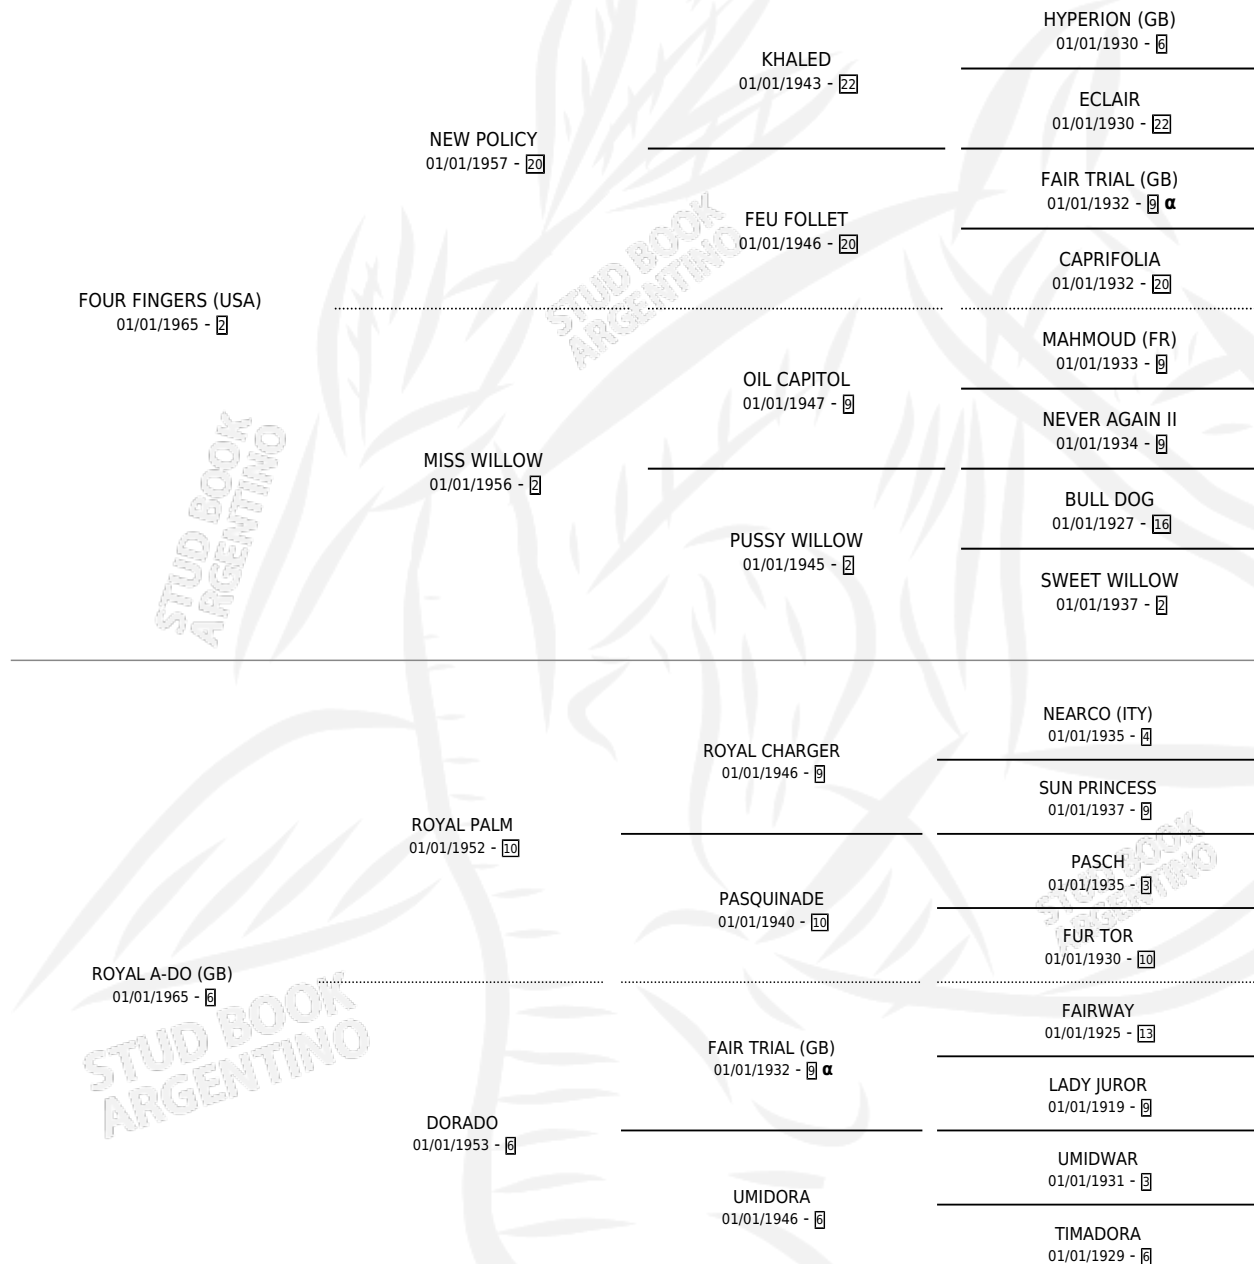

ROYAL HEART

por **FOUR FINGERS (USA)** y **ROYAL A-DO (GB)** por **ROYAL PALM**

Argentina · Macho · Zaino Colorado · SP · 18/09/1976
Familia 6-d · Volumen 29

ESTADO

TIPIFICACIÓN SANGUÍNEA	✓
TIPIFICACIÓN POR ADN	✓
PASAPORTE	X
IDENTIFICACIÓN POR MICROCHIP	X
REPRODUCTOR	✓

Lugar de nacimiento: Campo particular
Criador: Sierras Mias

~

HIJOS

	MACHOS	HEMBRAS
115 NACIERON	47	68
45 CORRIERON	21	24
29 GANARON	17	12

1	0	0
GANADORES CL	GANADORES GR	GANADORES G1

PEDIGREE

INBREEDING : α

CAMPAÑA

Solo carreras oficiales de Argentina

POR EDAD

EDAD	CC	1°	2°	3°	4°	5°	NP	CLC	CLG	CLCG1	CLGG1	IMPORTE	GANANCIA / CC
2 AÑOS	2	1	0	1	0	0	0	1	0	0	0	\$2,817,870	\$1,408,935
3 AÑOS	3	1	1	1	0	0	0	1	0	0	0	\$0	\$0
4 AÑOS	4	1	0	2	1	0	0	3	0	0	0	\$0	\$0
5 AÑOS	12	4	4	2	0	2	0	4	1	0	0	\$0	\$0
TOTALES	21	7	5	6	1	2	0	9	1	0	0	\$2,817,870	\$134,184
%		33.3%	23.8%	28.6%	4.8%	9.5%	0.0%	42.9%	11.1%	0.0%	0.0%		