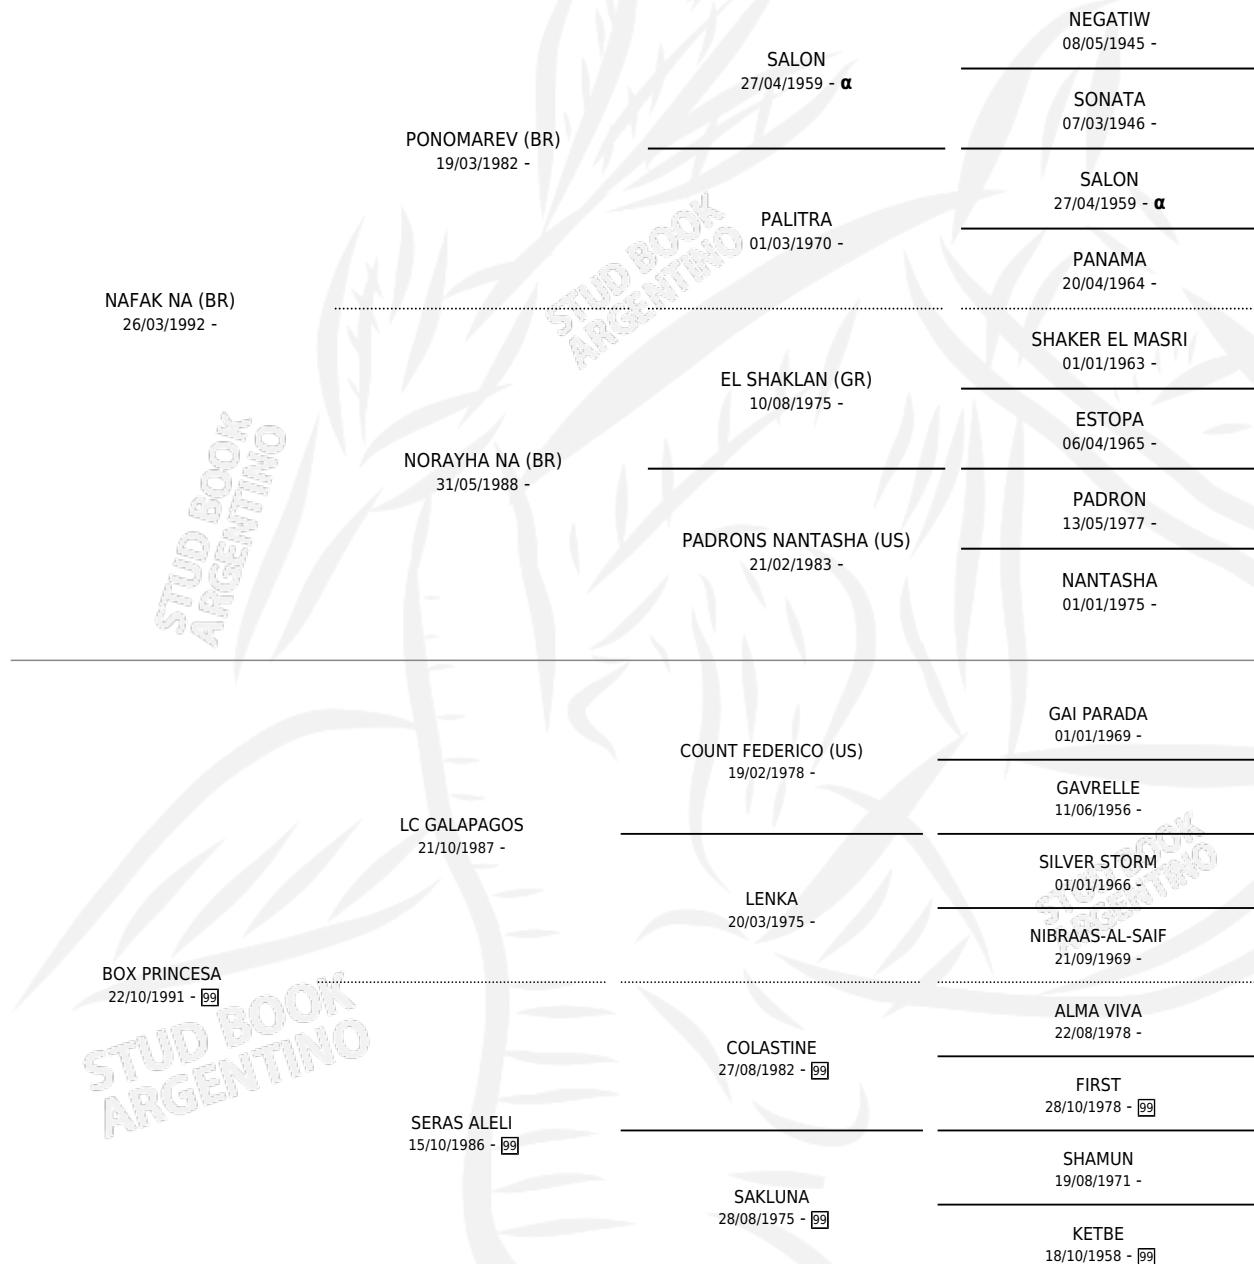

BOX INDIO

por **NAFAK NA (BR)** y **BOX PRINCESA** por **LC GALAPAGOS**

Argentina · Macho · Tordillo · AP · 02/12/2011
Familia 99 · Volumen 41

ESTADO

TIPIFICACIÓN SANGUÍNEA	X
TIPIFICACIÓN POR ADN	X
PASAPORTE	X
IDENTIFICACIÓN POR MICROCHIP	X
REPRODUCTOR	X

Lugar de nacimiento: San Felipe

Criador: Chas De Muriel Maria Josefina y Muriel Jose Luis Felipe

PEDIGREE

INBREEDING : α

BOX INDIO

Datos oficiales del Stud Book Argentino

Documento generado el 06/05/2026

studbook.org.ar