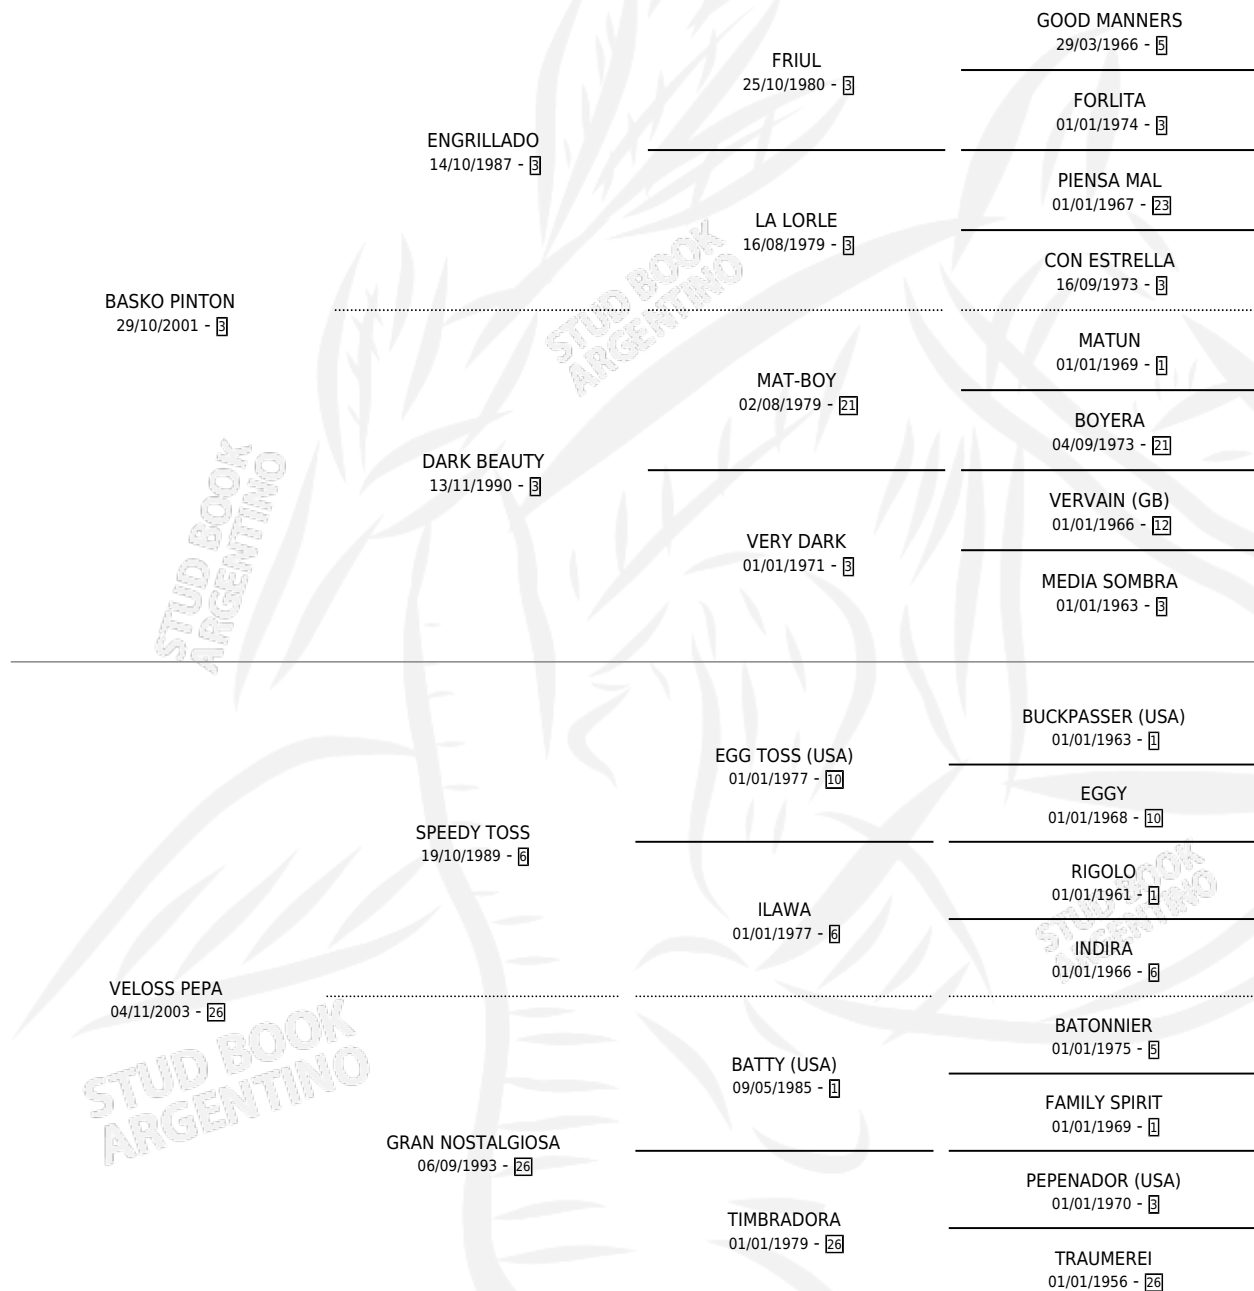

LA MUÑECA

por **BASKO PINTON** y **VELOSS PEPA** por **SPEEDY TOSS**

Argentina · Hembra · Zaino · SP · 18/09/2011
Familia 26 · Volumen 41

ESTADO

TIPIFICACIÓN SANGUÍNEA	X
TIPIFICACIÓN POR ADN	✓
PASAPORTE	✓
IDENTIFICACIÓN POR MICROCHIP	✓
REPRODUCTOR	X

Lugar de nacimiento: Los Criadores

Criador: Safatle Juan Jose

PEDIGREE

CAMPAÑA

Solo carreras oficiales de Argentina

POR EDAD

EDAD	CC	1°	2°	3°	4°	5°	NP	CLC	CLG	CLCG1	CLGG1	IMPORTE	GANANCIA / CC
4 AÑOS	4	0	0	0	0	0	4	0	0	0	0	\$0	\$0
5 AÑOS	7	0	0	0	0	0	7	0	0	0	0	\$0	\$0
6 AÑOS	1	0	0	0	0	0	1	0	0	0	0	\$0	\$0
TOTALES	12	0	0	0	0	0	12	0	0	0	0	\$0	\$0
%		0.0%	0.0%	0.0%	0.0%	0.0%	100%	0.0%	0.0%	0.0%	0.0%		