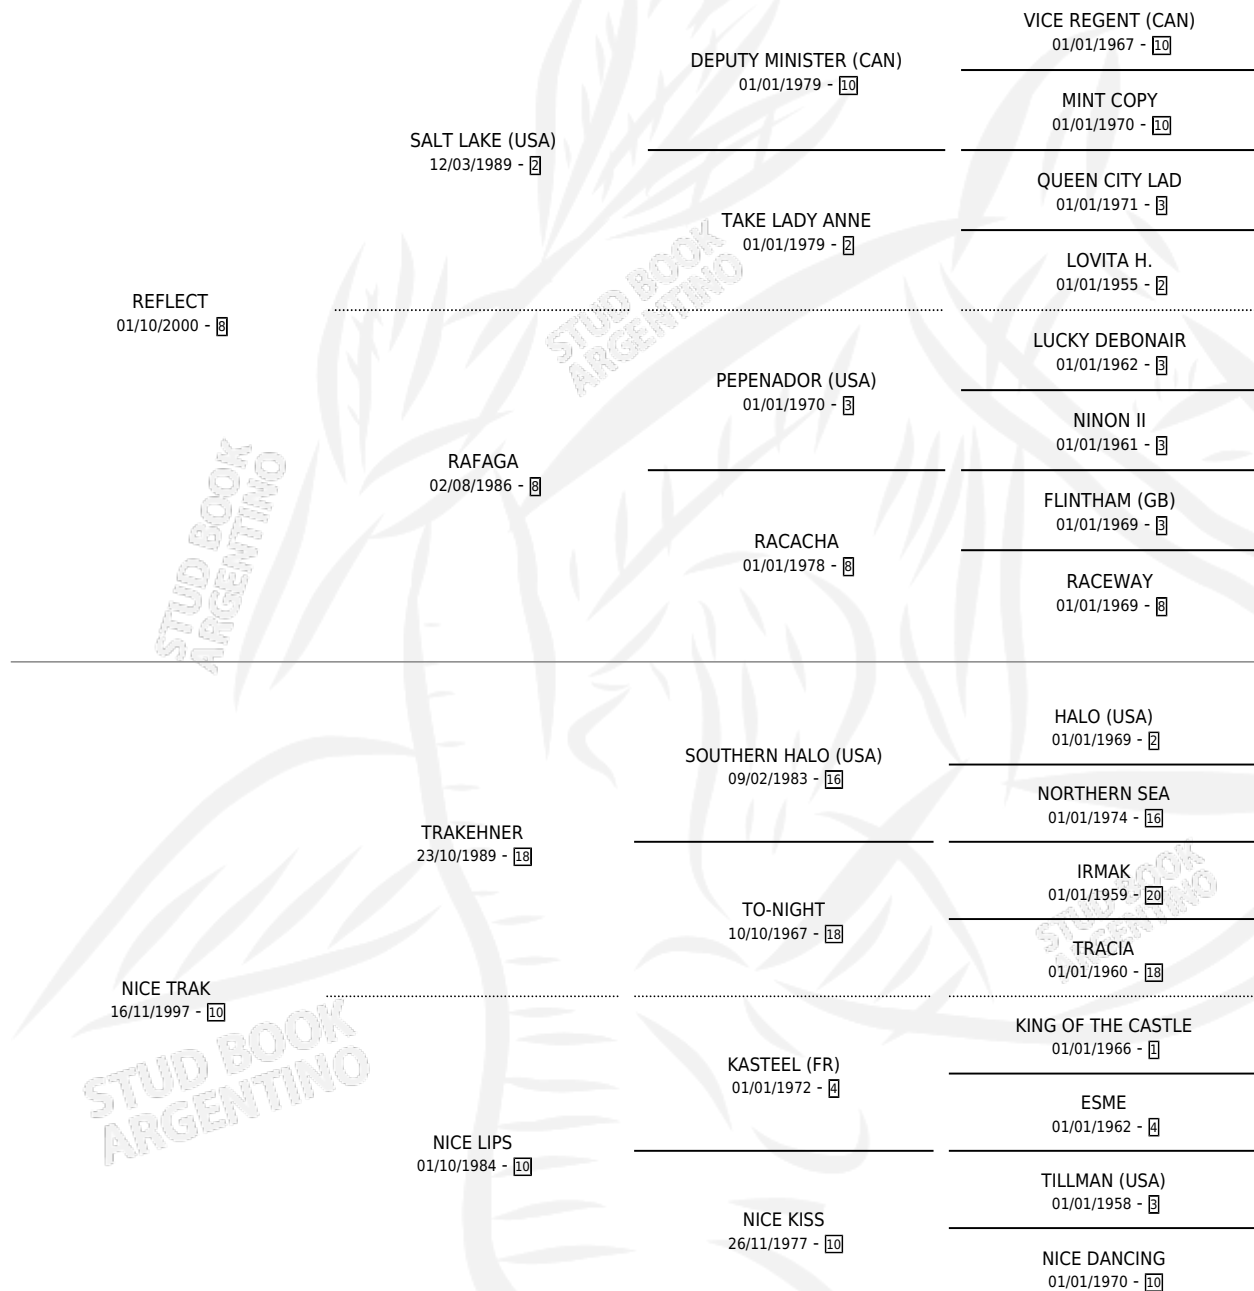

REFLECT NICE

por REFLECT y NICE TRAK por TRAKEHNER

Argentina · Macho · Zaino · SP · 20/10/2011
Familia 10 · Volumen 41

ESTADO

| | |
|------------------------------|---|
| TIPIFICACIÓN SANGUÍNEA | X |
| TIPIFICACIÓN POR ADN | ✓ |
| PASAPORTE | X |
| IDENTIFICACIÓN POR MICROCHIP | ✓ |
| REPRODUCTOR | X |

Lugar de nacimiento: La Virginia

Criador: Sin dato

PEDIGREE

REFLECT NICE

Datos oficiales del Stud Book Argentino

Documento generado el 25/04/2026

studbook.org.ar