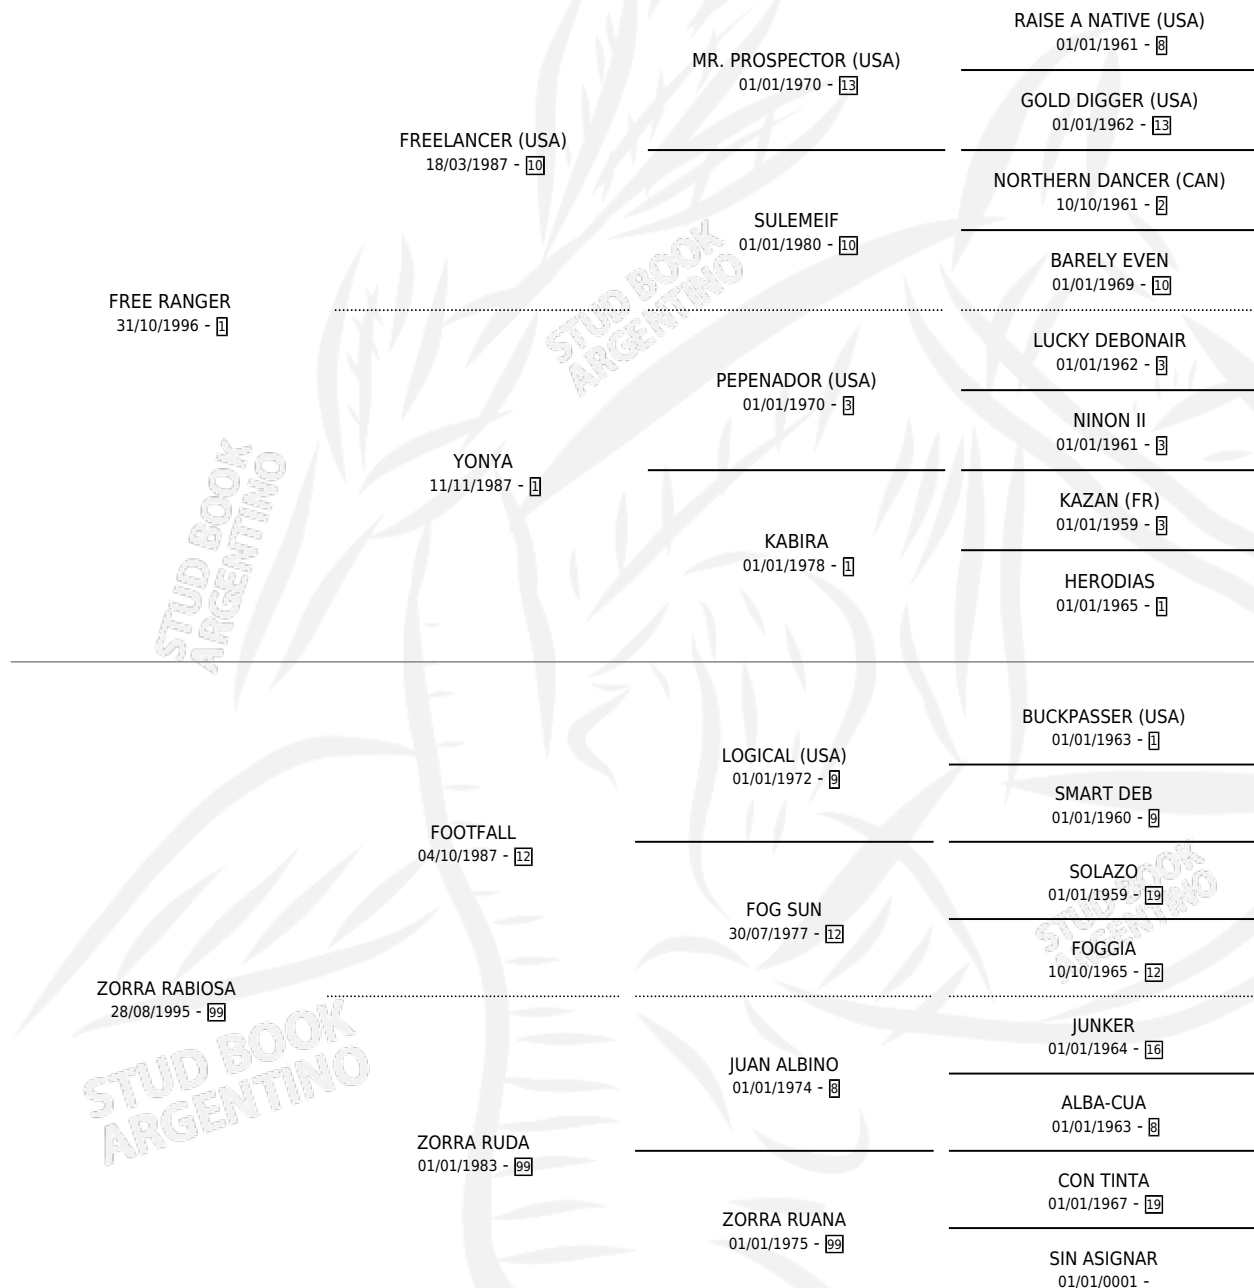

RABIOSO RANGER

por FREE RANGER y ZORRA RABIOSA por FOOTFALL

Argentina · Macho · Alazan · SP · 28/09/2011
Familia 99 · Volumen 41

ESTADO

TIPIFICACIÓN SANGUÍNEA	X
TIPIFICACIÓN POR ADN	✓
PASAPORTE	✓
IDENTIFICACIÓN POR MICROCHIP	✓
REPRODUCTOR	X

Lugar de nacimiento: Don Artusso
Criador: Don Artusso

PEDIGREE

CAMPAÑA

Solo carreras oficiales de Argentina

POR EDAD

EDAD	CC	1°	2°	3°	4°	5°	NP	CLC	CLG	CLCG1	CLGG1	IMPORTE	GANANCIA / CC
3 AÑOS	3	0	0	0	0	0	3	0	0	0	0	\$0	\$0
TOTALES	3	0	0	0	0	0	3	0	0	0	0	\$0	\$0
%		0.0%	0.0%	0.0%	0.0%	0.0%	100%	0.0%	0.0%	0.0%	0.0%		