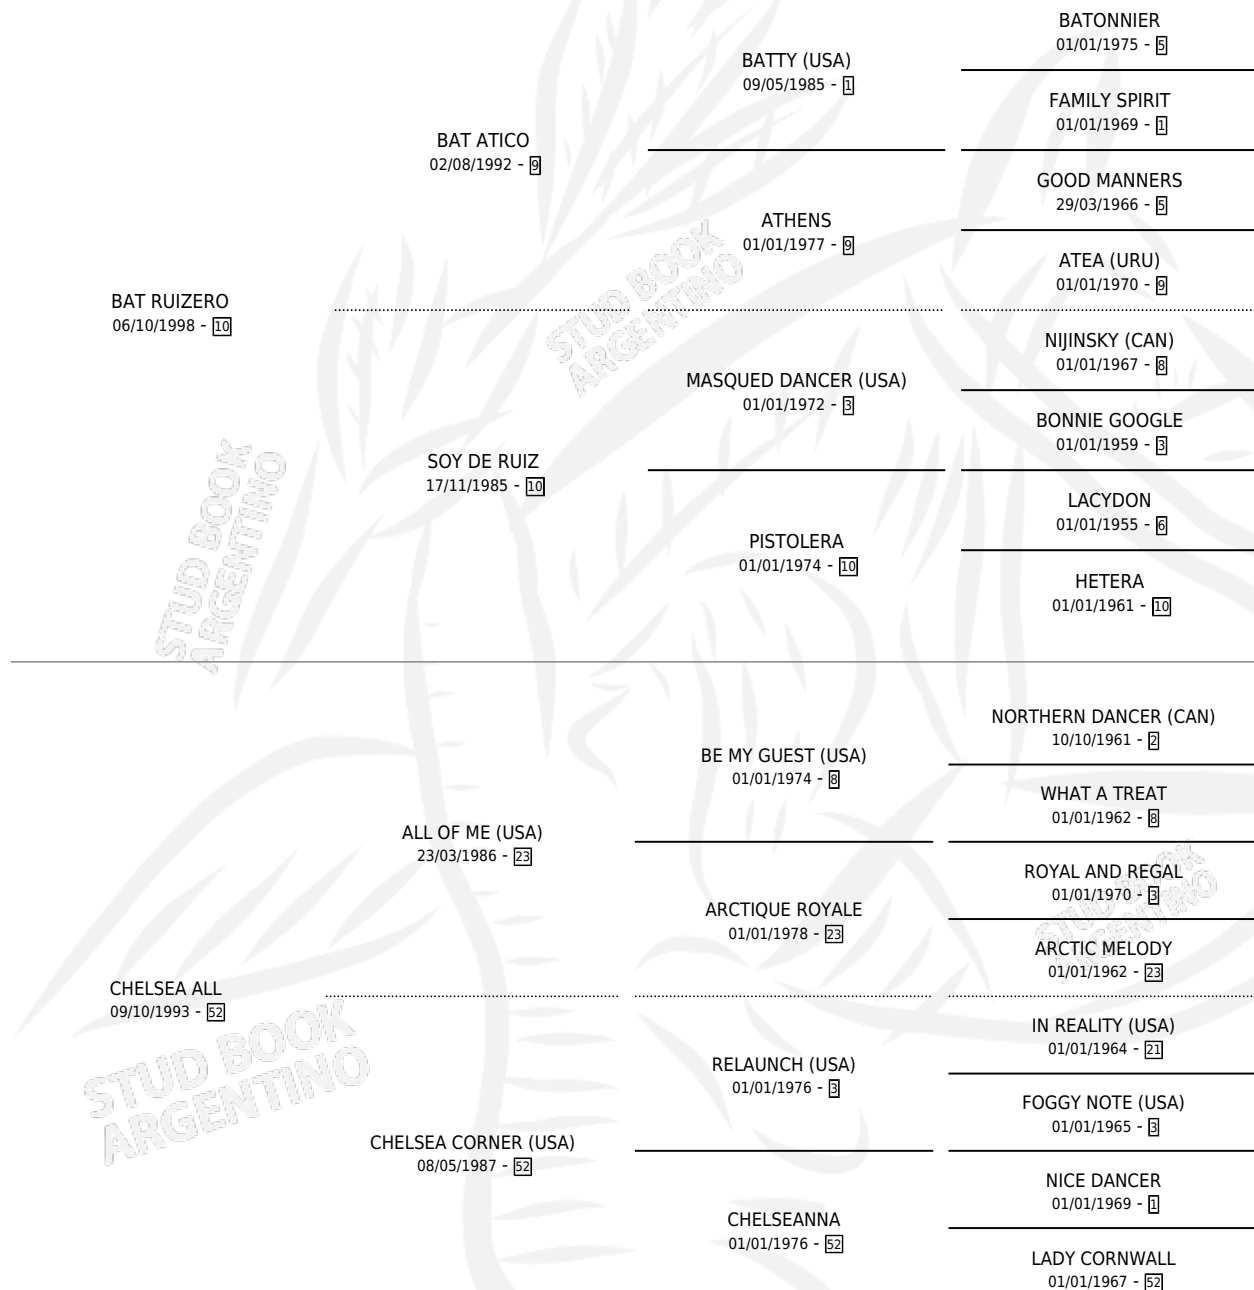

ELEVEN BLACK

por **BAT RUIZERO** y **CHELSEA ALL** por **ALL OF ME (USA)**

Argentina · Macho · Zaino Colorado · SP · 11/11/2011
Familia 52 · Volumen 41

ESTADO

TIPIFICACIÓN SANGUÍNEA	X
TIPIFICACIÓN POR ADN	✓
PASAPORTE	✓
IDENTIFICACIÓN POR MICROCHIP	✓
REPRODUCTOR	X

Lugar de nacimiento: Rio Areco

Criador: Fali Carlos Americo

PEDIGREE

CAMPAÑA

Solo carreras oficiales de Argentina

POR EDAD

EDAD	CC	1°	2°	3°	4°	5°	NP	CLC	CLG	CLCG1	CLGG1	IMPORTE	GANANCIA / CC
4 AÑOS	7	0	0	0	1	0	6	0	0	0	0	\$3,096	\$442
TOTALES	7	0	0	0	1	0	6	0	0	0	0	\$3,096	\$442
%		0.0%	0.0%	0.0%	14.3%	0.0%	85.7%	0.0%	0.0%	0.0%	0.0%		