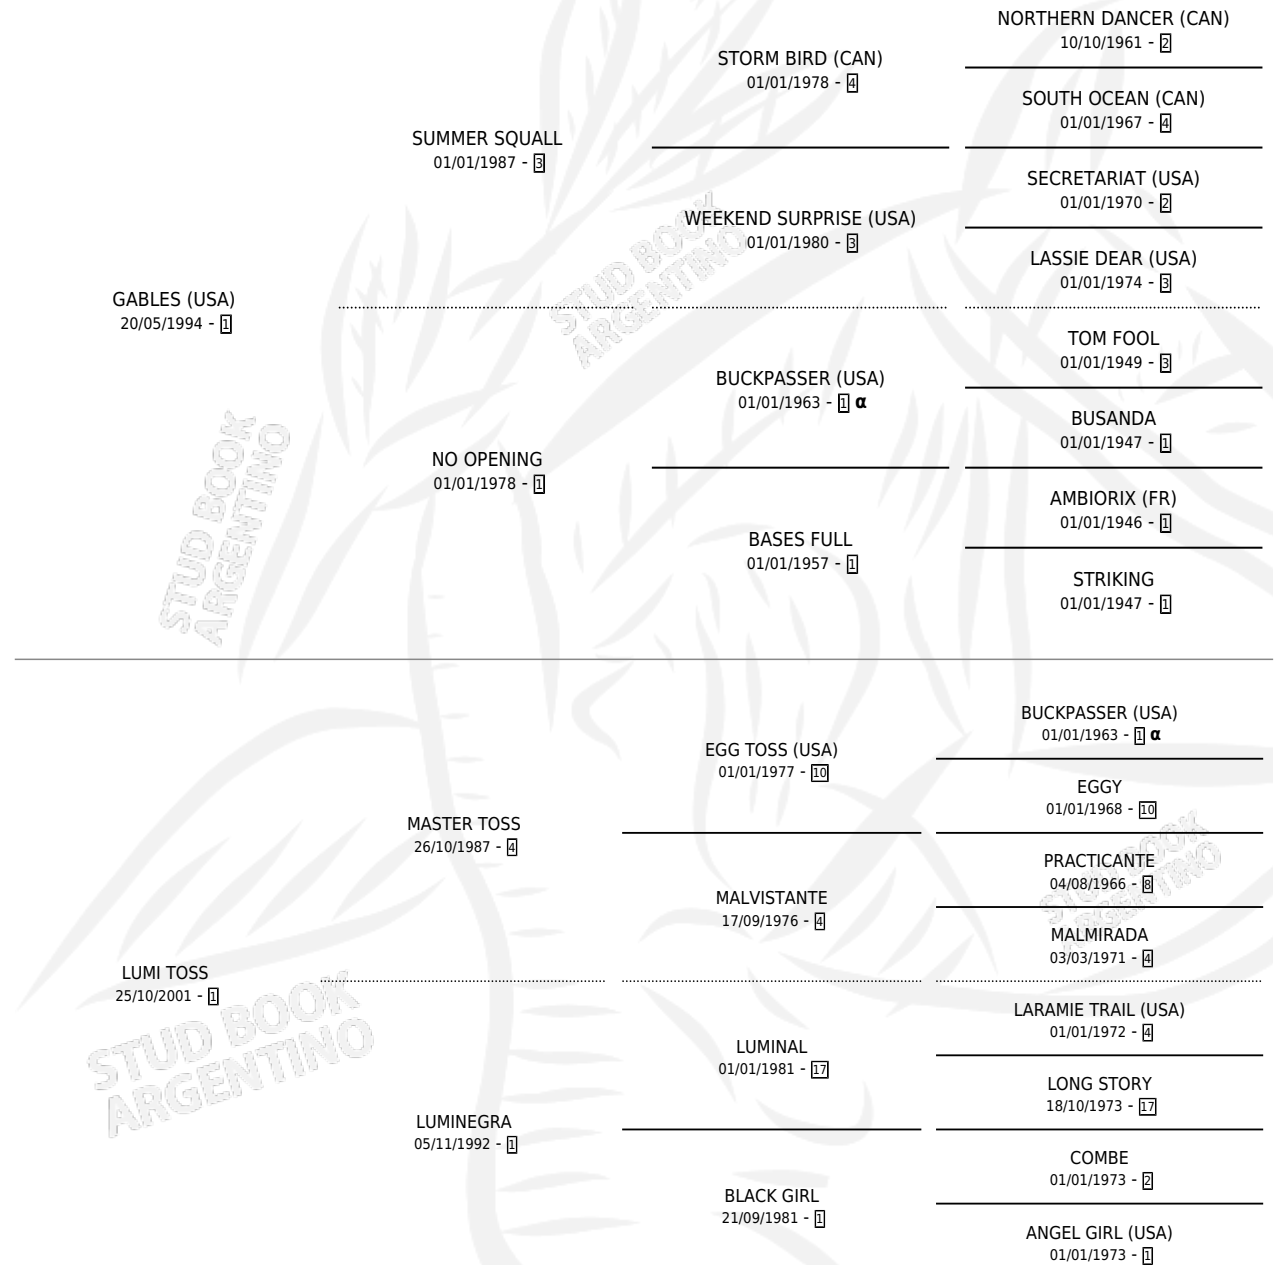

# LUMIGATO

por **GABLES (USA)** y **LUMI TOSS** por **MASTER TOSS**

Argentina · Macho · Zaino · SP · 08/10/2011  
Familia 1 · Volumen 41

## ESTADO

TIPIFICACIÓN SANGUÍNEA	X
TIPIFICACIÓN POR ADN	X
PASAPORTE	X
IDENTIFICACIÓN POR MICROCHIP	X
REPRODUCTOR	X

**Lugar de nacimiento:** Mac Gregor  
**Criador:** Colombatto Jorge Maria

## PEDIGREE

INBREEDING : **α**