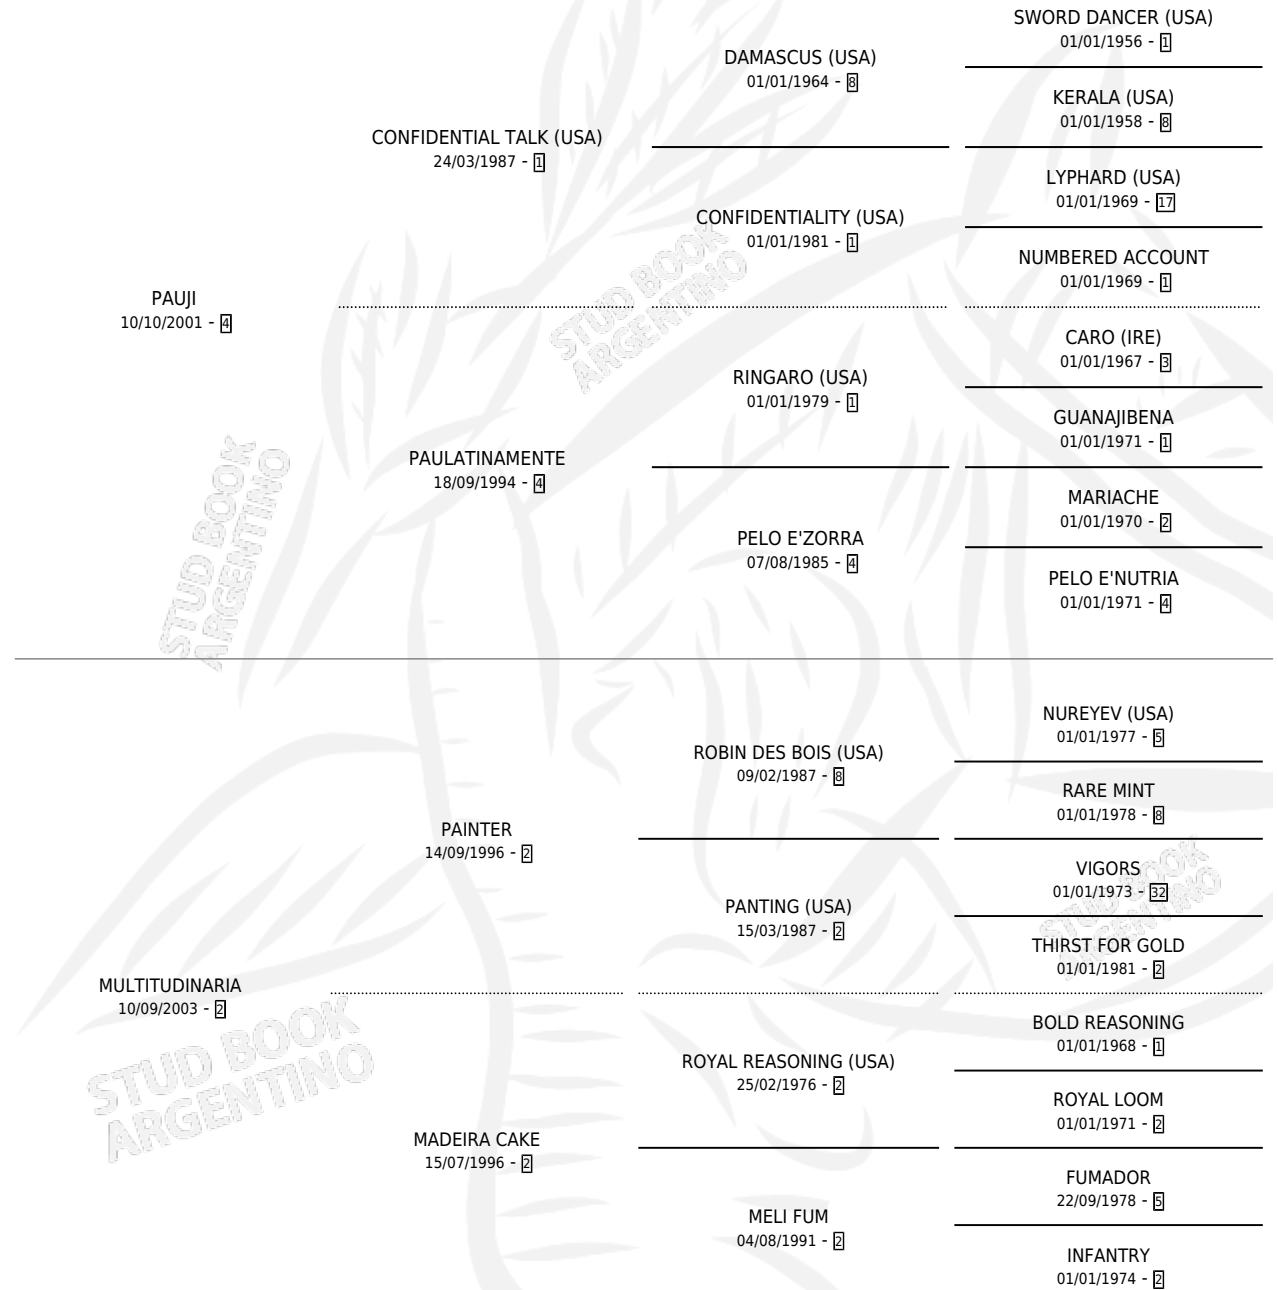

MAXI PAU

por PAUJI y MULTITUDINARIA por PAINTER

Argentina · Macho · Alazan · SP · 17/10/2011
Familia 2-d · Volumen 41

ESTADO

TIPIFICACIÓN SANGUÍNEA	X
TIPIFICACIÓN POR ADN	X
PASAPORTE	X
IDENTIFICACIÓN POR MICROCHIP	X
REPRODUCTOR	X

Lugar de nacimiento: Ojos del Padre

Criador: Sosa Juan Manuel

PEDIGREE

MAXI PAU

Datos oficiales del Stud Book Argentino

Documento generado el 09/06/2026

studbook.org.ar