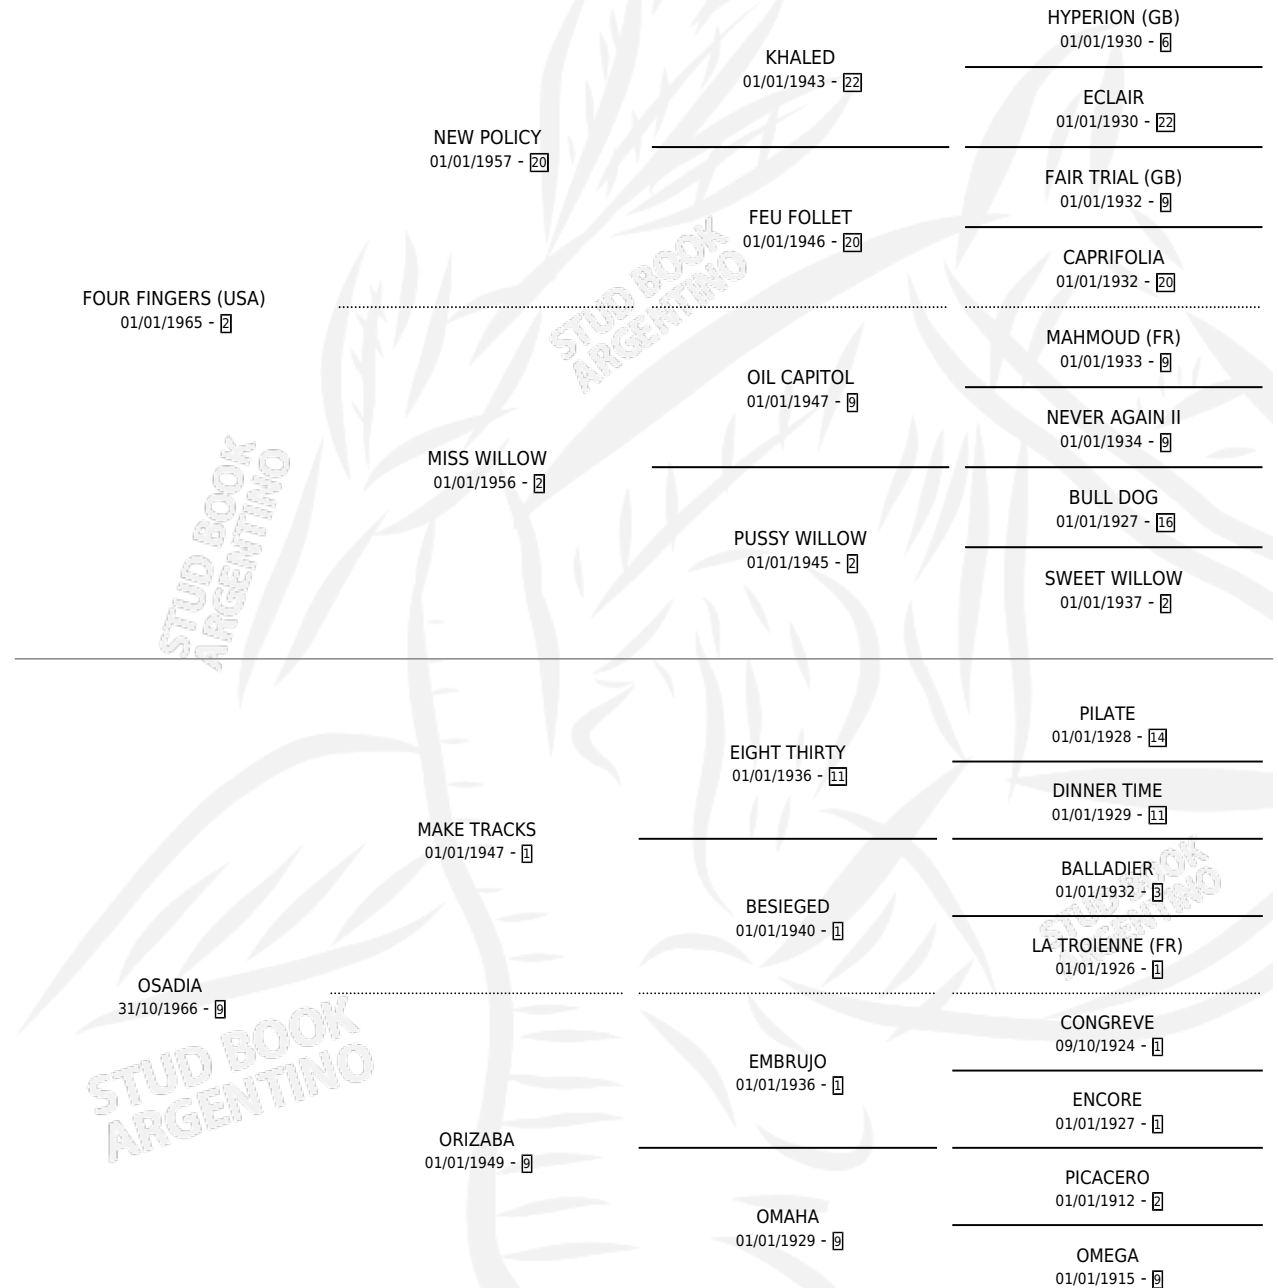

OSSINHO

por **FOUR FINGERS (USA)** y **OSADIA** por **MAKE TRACKS**

Argentina · Macho · Alazan · SP · 22/09/1976
Familia 9-g · Volumen 29

ESTADO

TIPIFICACIÓN SANGUÍNEA	✓
TIPIFICACIÓN POR ADN	X
PASAPORTE	X
IDENTIFICACIÓN POR MICROCHIP	X
REPRODUCTOR	✓

Lugar de nacimiento: Campo particular

Criador: Sin dato

~

HIJOS

	MACHOS	HEMBRAS
26 NACIERON	10	16
4 CORRIERON	2	2
2 GANARON	1	1
0 GANADORES CL	0 GANADORES GR	0 GANADORES G1

PEDIGREE