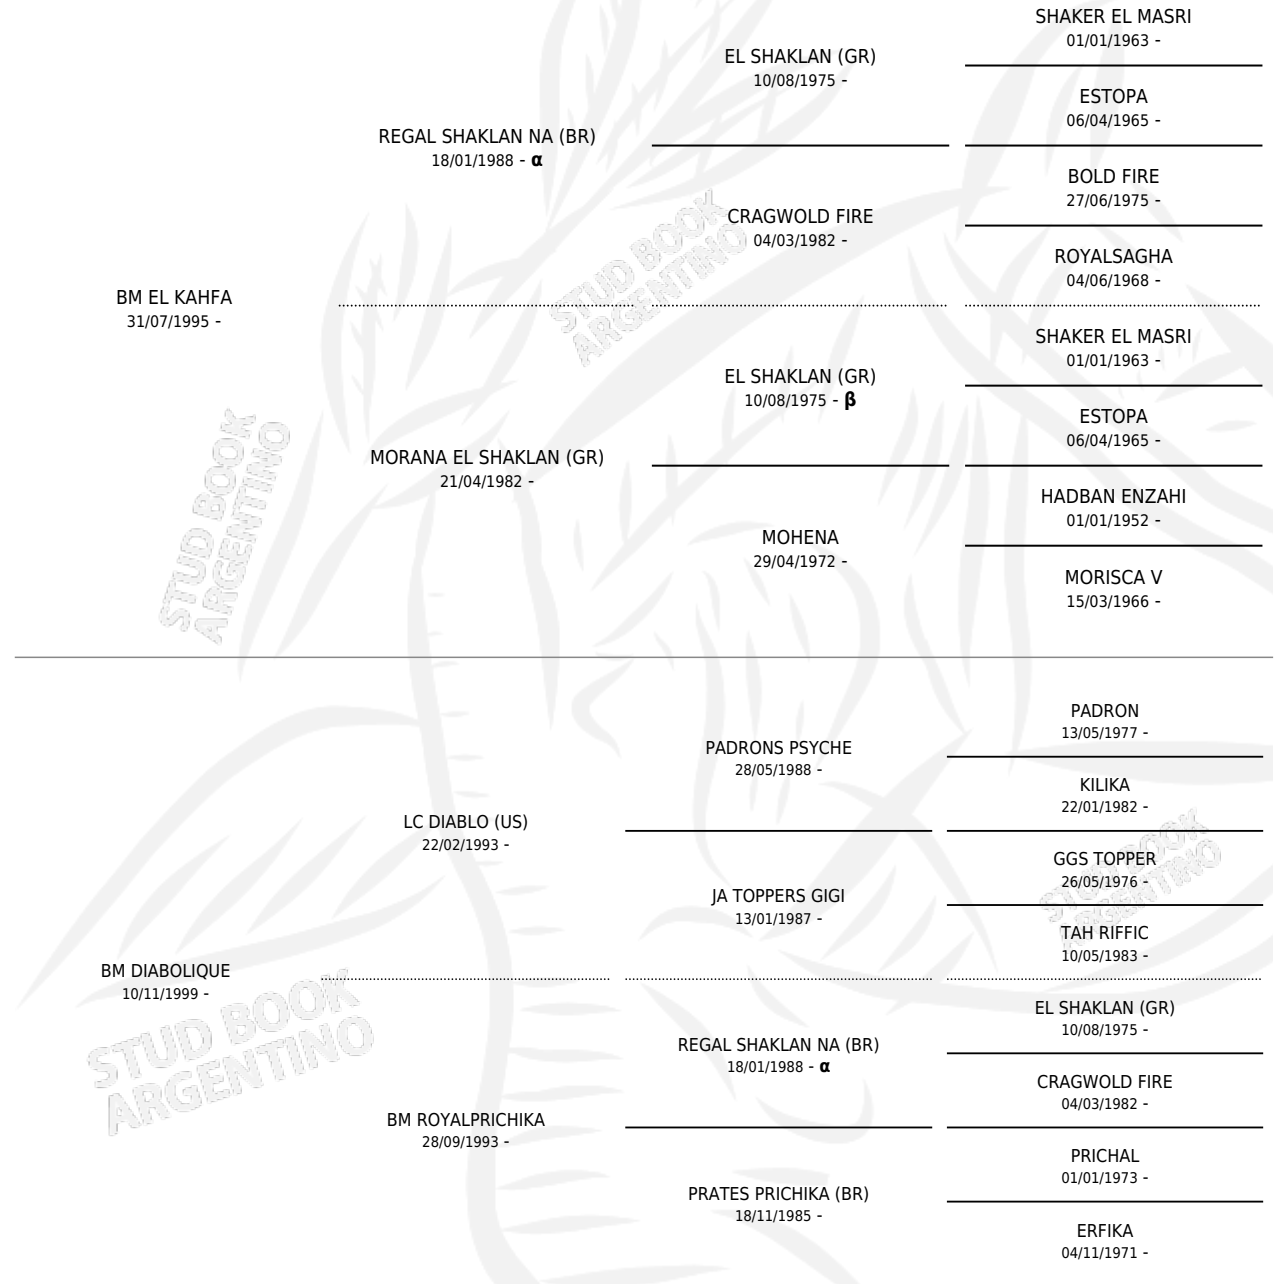

PP MALBEC

por **BM EL KAHFA** y **BM DIABOLIQUE** por **LC DIABLO (US)**

Argentina · Macho · Alazan o Tordillo · AP · 20/12/2011
Familia · Volumen 41

ESTADO

TIPIFICACIÓN SANGUÍNEA	X
TIPIFICACIÓN POR ADN	X
PASAPORTE	X
IDENTIFICACIÓN POR MICROCHIP	X
REPRODUCTOR	X

Lugar de nacimiento: Santa Clara

Criador: Santa Clara

PEDIGREE

INBREEDING : α, β

PP MALBEC

Datos oficiales del Stud Book Argentino

Documento generado el 06/05/2026

studbook.org.ar