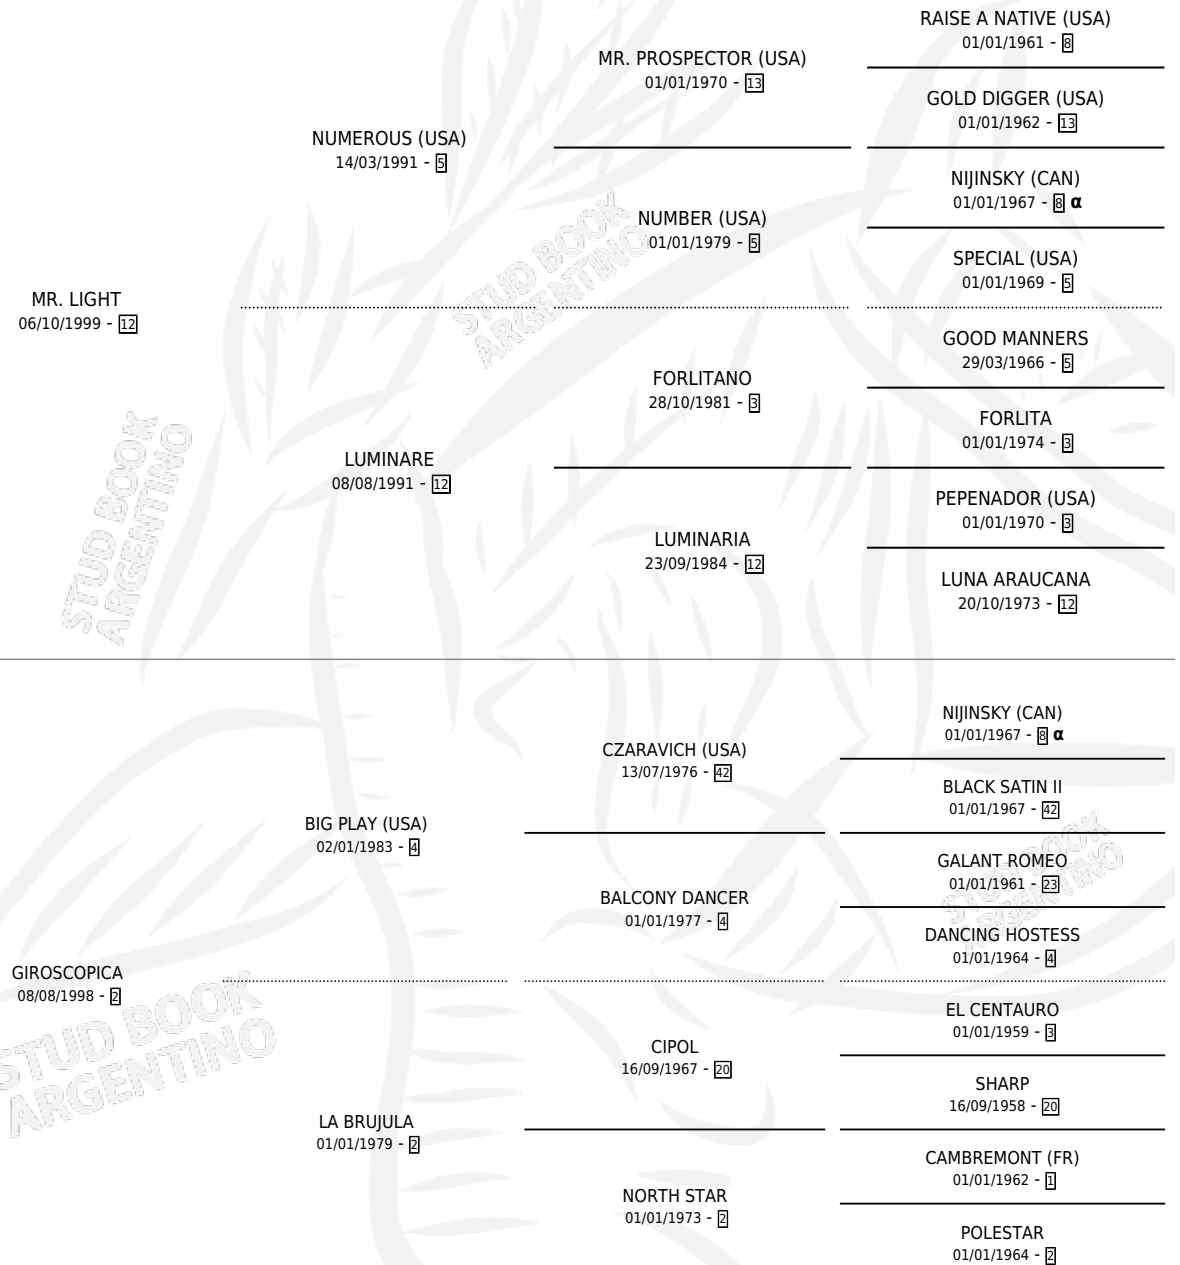

GIROLINDA

por MR. LIGHT y GIROSCOPICA por BIG PLAY (USA)

Argentina · Hembra · Zaino · SP · 08/11/2011
Familia 2-f · Volumen 41

ESTADO

TIPIFICACIÓN SANGUÍNEA	X
TIPIFICACIÓN POR ADN	✓
PASAPORTE	✓
IDENTIFICACIÓN POR MICROCHIP	✓
REPRODUCTOR	X

Lugar de nacimiento: Tio Mundo

Criador: Vittori Marcelo Raimundo Jose, Haras El Turf S.R.L. y Vittori Juan Pablo

PEDIGREE

INBREEDING : α