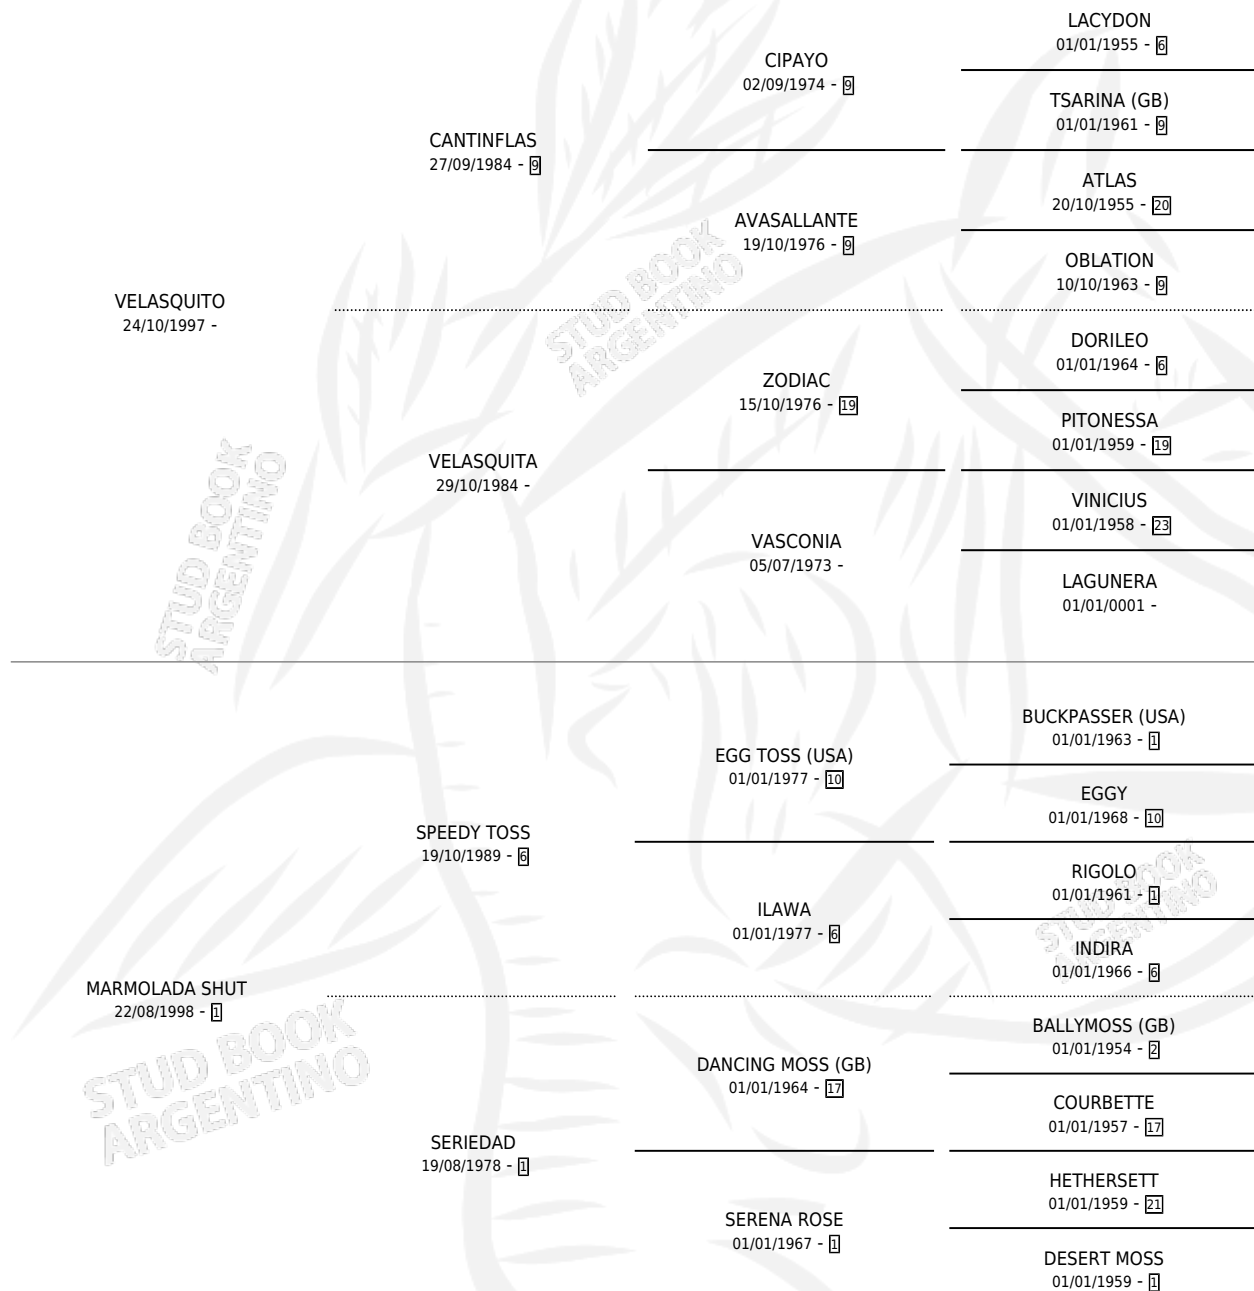

MANIE SHUT

por VELASQUITO y MARMOLADA SHUT por SPEEDY TOSS

Argentina · Hembra · Zaino · SP · 01/10/2011
Familia 1-o · Volumen 41

ESTADO

TIPIFICACIÓN SANGUÍNEA	X
TIPIFICACIÓN POR ADN	X
PASAPORTE	X
IDENTIFICACIÓN POR MICROCHIP	X
REPRODUCTOR	X

Lugar de nacimiento: D Anton

Criador: D Anton

PEDIGREE

MANIE SHUT

Datos oficiales del Stud Book Argentino

Documento generado el 12/06/2026

studbook.org.ar