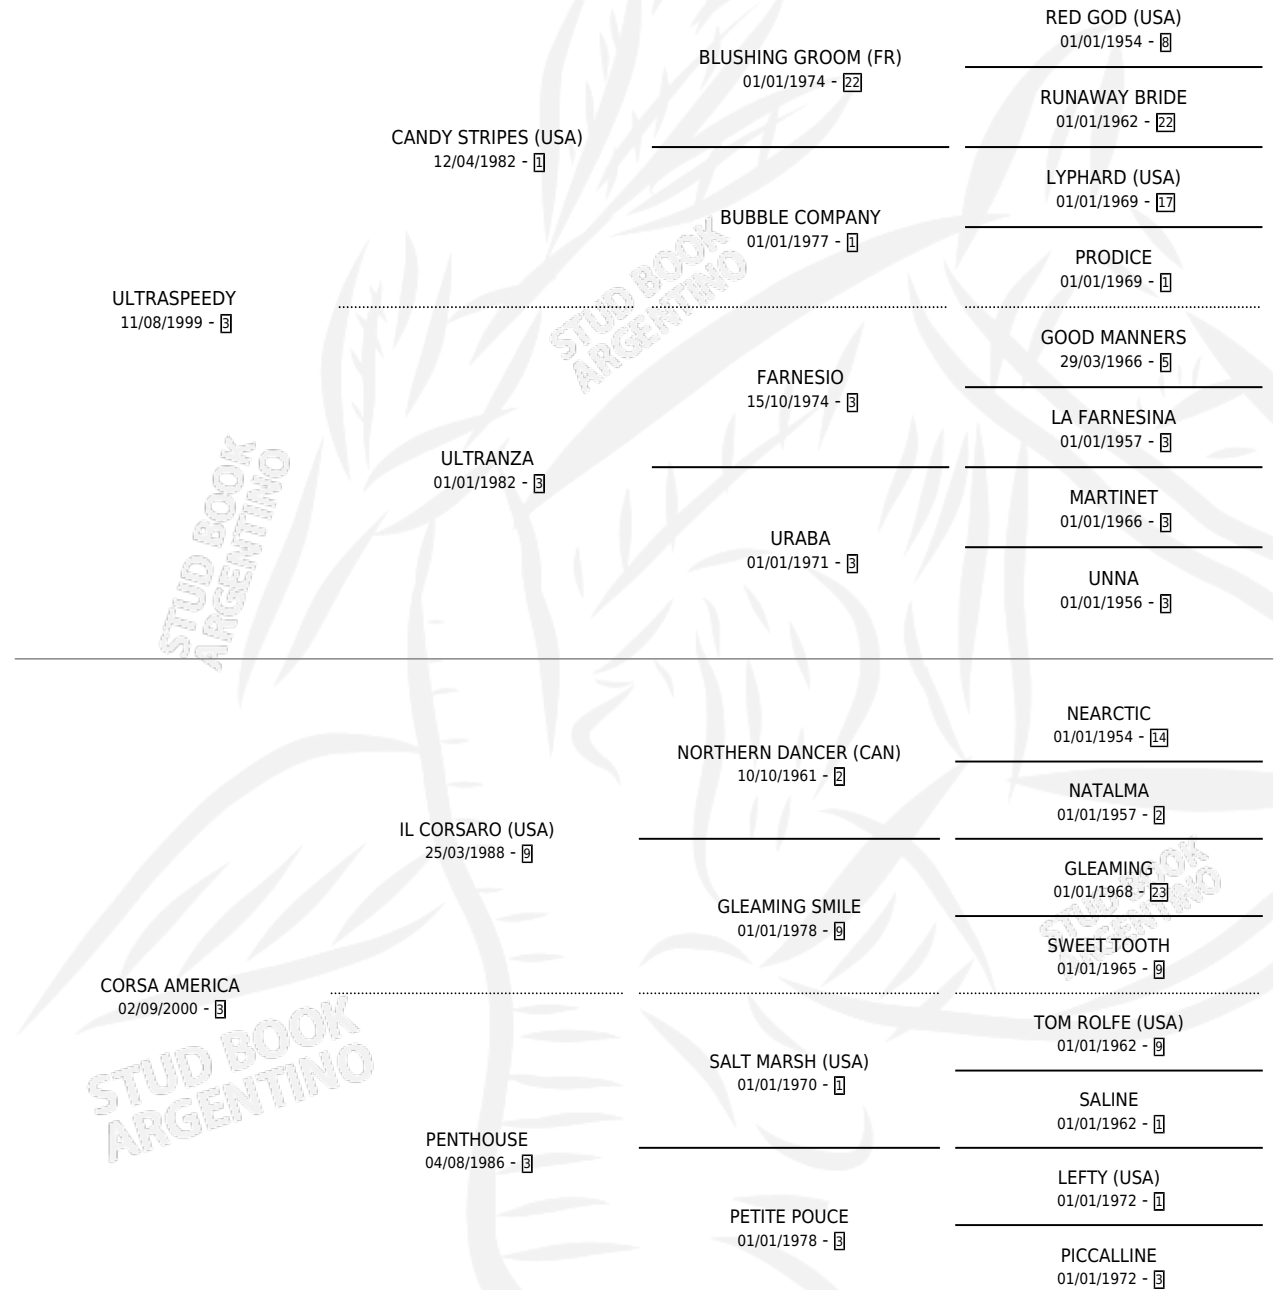

ROMANTICA SPEEDY

por **ULTRASPEEDY** y **CORSA AMERICA** por **IL CORSARO (USA)**

Argentina · Hembra · Zaino · SP · 16/12/2011
Familia 3-h · Volumen 41

ESTADO

TIPIFICACIÓN SANGUÍNEA	X
TIPIFICACIÓN POR ADN	✓
PASAPORTE	✓
IDENTIFICACIÓN POR MICROCHIP	✓
REPRODUCTOR	✓

Lugar de nacimiento: Primavera Chica
Criador: Castro Hector Raul

~

HIJOS

	MACHOS	HEMBRAS
5 NACIERON	1	4
1 CORRIERON	0	1

SIN ACTUACIONES

PEDIGREE

S

mientos 5 / Efectividad 62.50%

PADRILLO	PRODUCTO	CRIADOR	1ER SERVICIO	ÚLTIMO SERVICIO
PRINCIPE DEL DESIERTO	Ø		28/09/2023	04/10/2023
ROMANTICA SPEEDY				
PRINCIPE DEL DESIERTO	PRINCESA ENAMORADA (H Z, 16/09/2023)	PETRY CLAUDIO VICTOR PETRY LUIS VICTOR	29/09/2022	29/09/2022
PRINCIPE DEL DESIERTO	Ø		04/11/2021	09/11/2021
studbook.org.ar MILESTONES	ROMANTI FERROZ (H Z, 25/10/2021)	PETRY CLAUDIO VICTOR PETRY LUIS VICTOR	20/10/2020	20/10/2020
ALTANERO BAM	ULTRA TORNADO (M ZC, 17/08/2020)	PETRY CLAUDIO VICTOR PETRY LUIS VICTOR	07/09/2019	13/09/2019
ALTANERO BAM	ULTRA BAM BAM (H ZC, 25/08/2019)	PETRY CLAUDIO VICTOR PETRY LUIS VICTOR	08/09/2018	15/09/2018
MILESTONES	Ø		01/11/2016	26/11/2016
MILESTONES	SUPREMA DAMA (H Z, 16/11/2016)	PETRY CLAUDIO VICTOR PETRY LUIS VICTOR	10/11/2015	10/11/2015