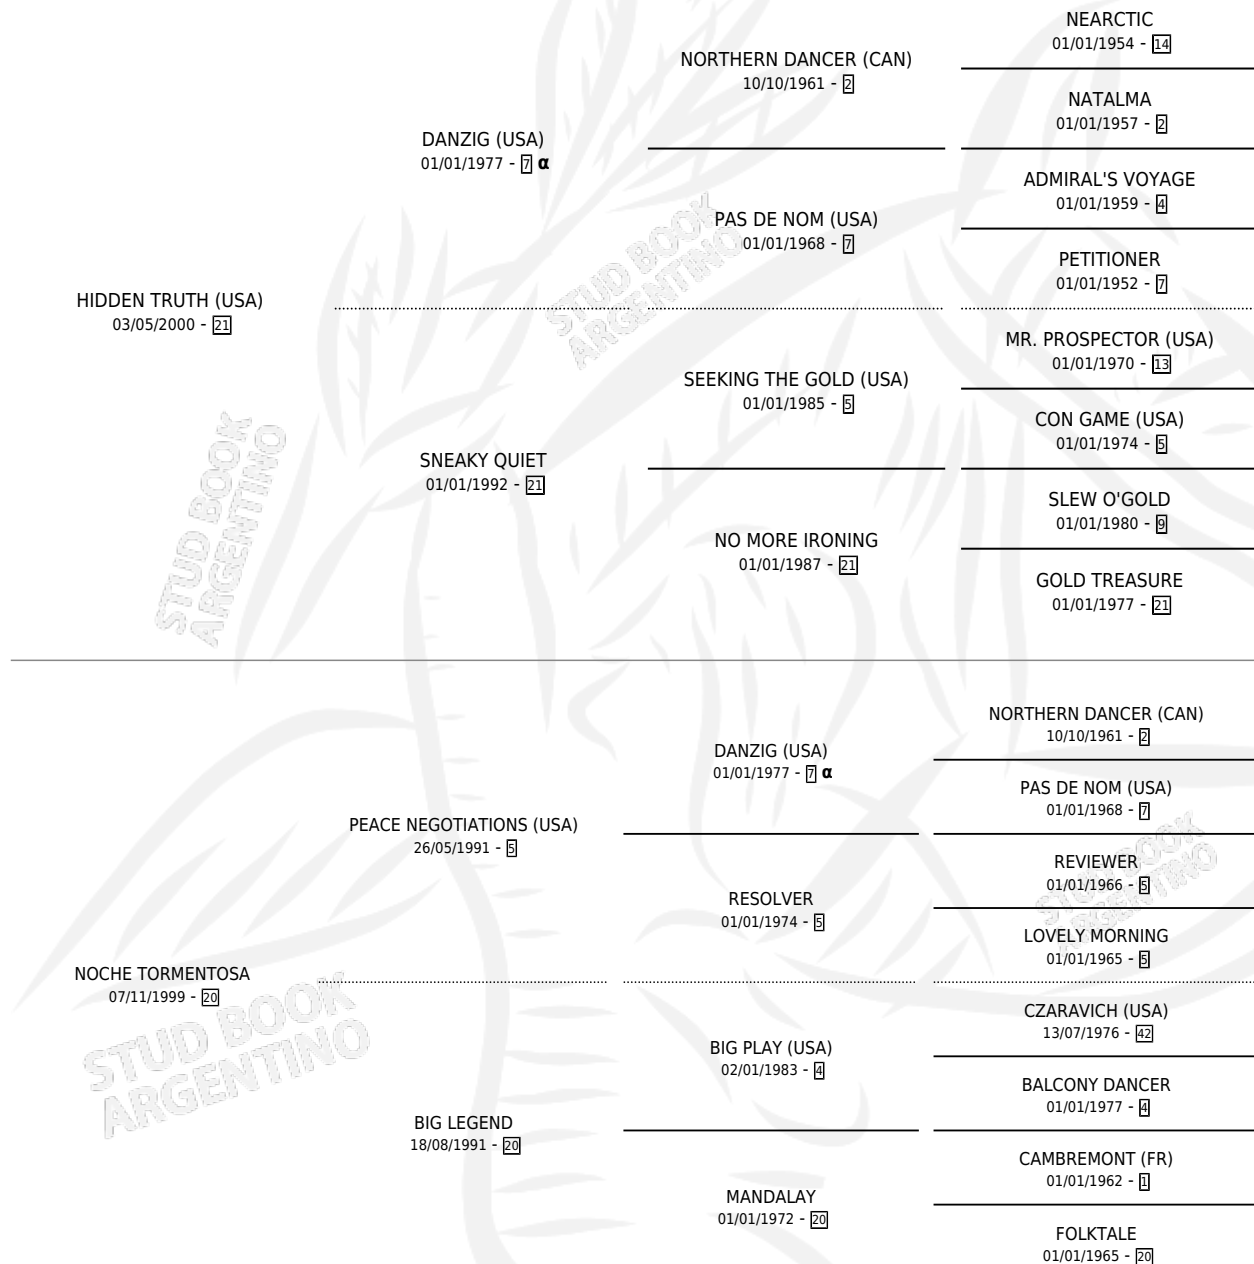

BESOS CON SAL

por **HIDDEN TRUTH (USA)** y **NOCHE TORMENTOSA** por **PEACE NEGOTIATIONS (USA)**

Argentina · Hembra · Zaino · SP · 25/11/2011
Familia 20-d · Volumen 41

ESTADO

TIPIFICACIÓN SANGUÍNEA	X
TIPIFICACIÓN POR ADN	✓
PASAPORTE	✓
IDENTIFICACIÓN POR MICROCHIP	✓
REPRODUCTOR	X

Lugar de nacimiento: Campo particular
Criador: M Guibelalde Y Cia S.R.L.

PEDIGREE

INBREEDING : α

CAMPAÑA

Solo carreras oficiales de Argentina

POR EDAD

EDAD	CC	1°	2°	3°	4°	5°	NP	CLC	CLG	CLCG1	CLGG1	IMPORTE	GANANCIA / CC
4 AÑOS	2	0	0	0	0	0	2	0	0	0	0	\$0	\$0
5 AÑOS	2	0	1	1	0	0	0	0	0	0	0	\$22,000	\$11,000
TOTALES	4	0	1	1	0	0	2	0	0	0	0	\$22,000	\$5,500
%		0.0%	25.0%	25.0%	0.0%	0.0%	50.0%	0.0%	0.0%	0.0%	0.0%		

Placés en Palermo en 4 carreras disputadas.

POR DISTANCIA

HIPODROMO	CC	1°	2°	3°	4°	5°	NP	CLC	CLG	CLCG1	CLGG1	IMPORTE
PALERMO	4	0	1	1	0	0	2	0	0	0	0	\$22,000
1000 MTS	4	0	1	1	0	0	2	0	0	0	0	\$22,000

POR PISTA