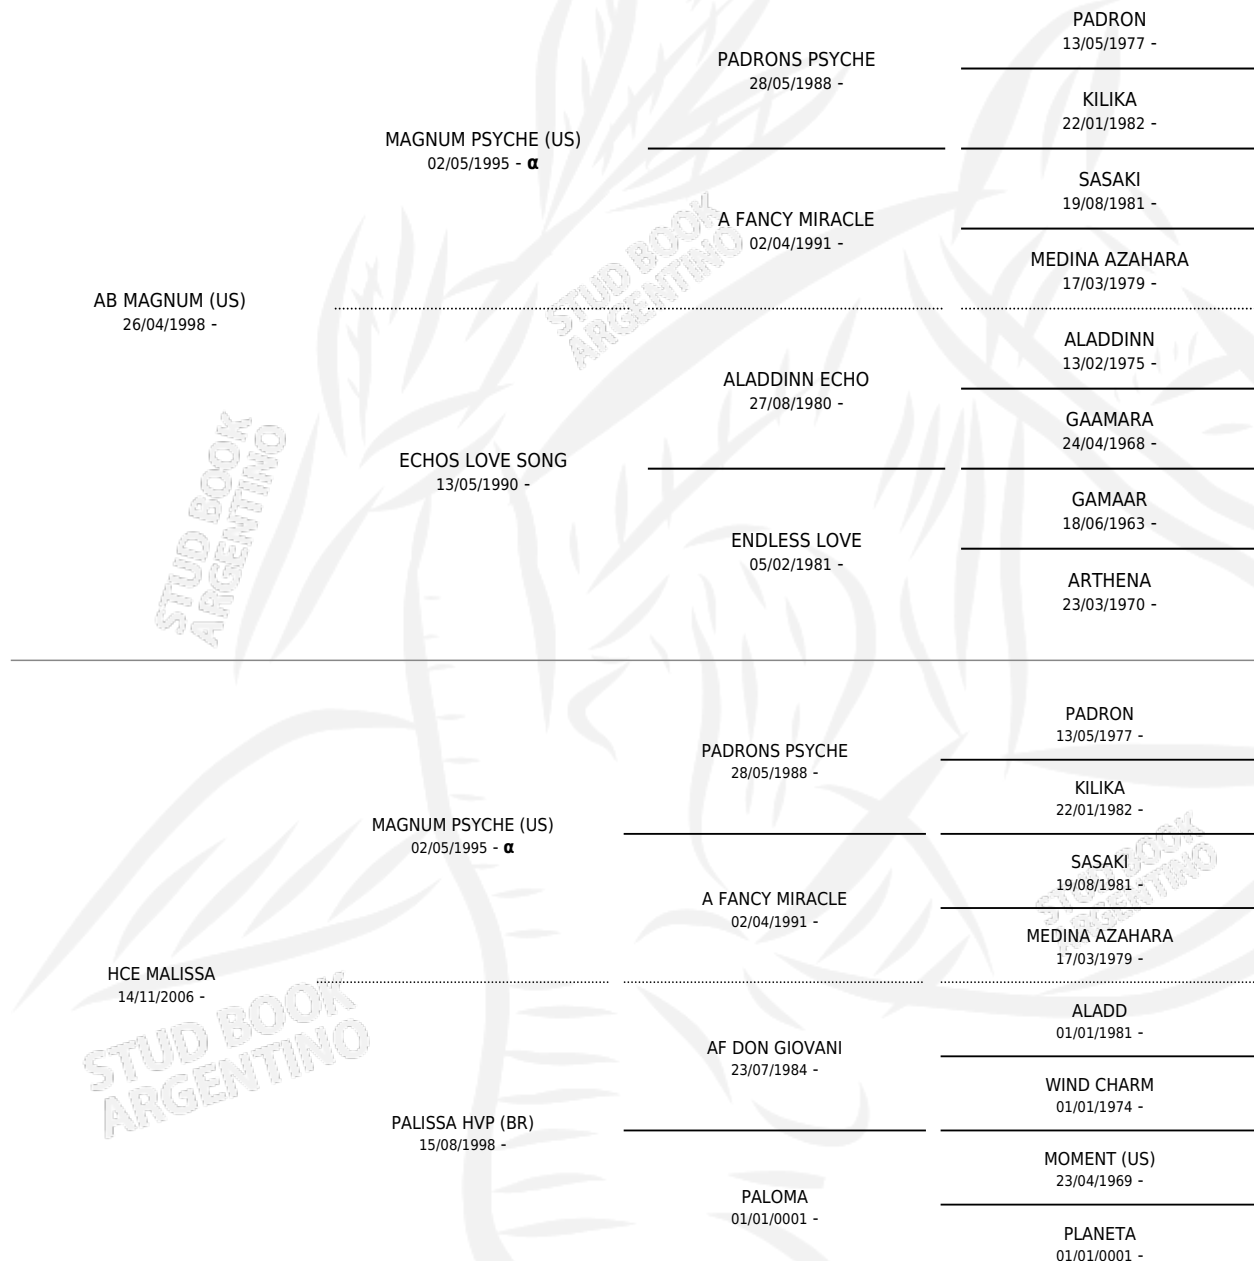

HCE STARLISSO

por **AB MAGNUM (US)** y **HCE MALISSA** por **MAGNUM PSYCHE (US)**

Argentina · Macho · Alazan · AP · 31/12/2011
Familia · Volumen 41

ESTADO

TIPIFICACIÓN SANGUÍNEA	X
TIPIFICACIÓN POR ADN	X
PASAPORTE	X
IDENTIFICACIÓN POR MICROCHIP	X
REPRODUCTOR	X

Lugar de nacimiento: Cuatro Estrellas

Criador: Cuatro Estrellas

PEDIGREE

INBREEDING : α

HCE STARLISSO

Datos oficiales del Stud Book Argentino

Documento generado el 14/05/2026

studbook.org.ar