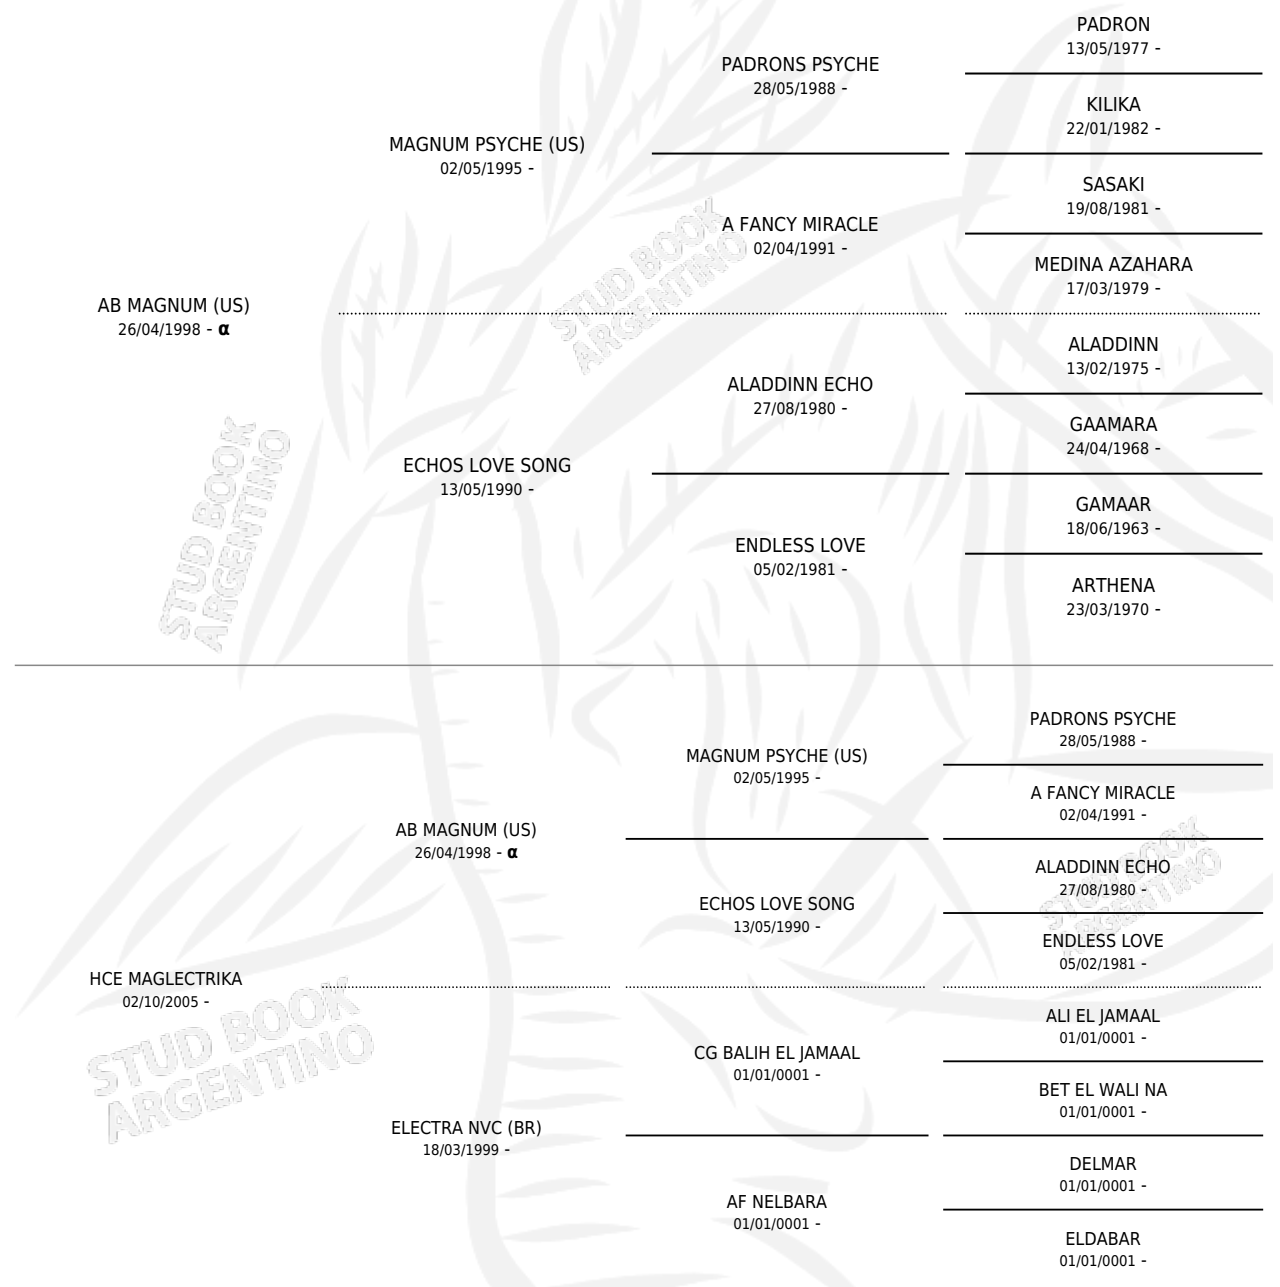

HCE STARLECTRIKO

por AB MAGNUM (US) y HCE MAGLECTRIKA por AB MAGNUM (US)

Argentina · Macho · Alazan · AP · 03/01/2012
Familia · Volumen 41

ESTADO

TIPIFICACIÓN SANGUÍNEA	X
TIPIFICACIÓN POR ADN	X
PASAPORTE	X
IDENTIFICACIÓN POR MICROCHIP	X
REPRODUCTOR	X

Lugar de nacimiento: Cuatro Estrellas

Criador: Cuatro Estrellas

PEDIGREE

INBREEDING : α

HCE STARLECTRIKO

Datos oficiales del Stud Book Argentino

Documento generado el 10/05/2026

studbook.org.ar