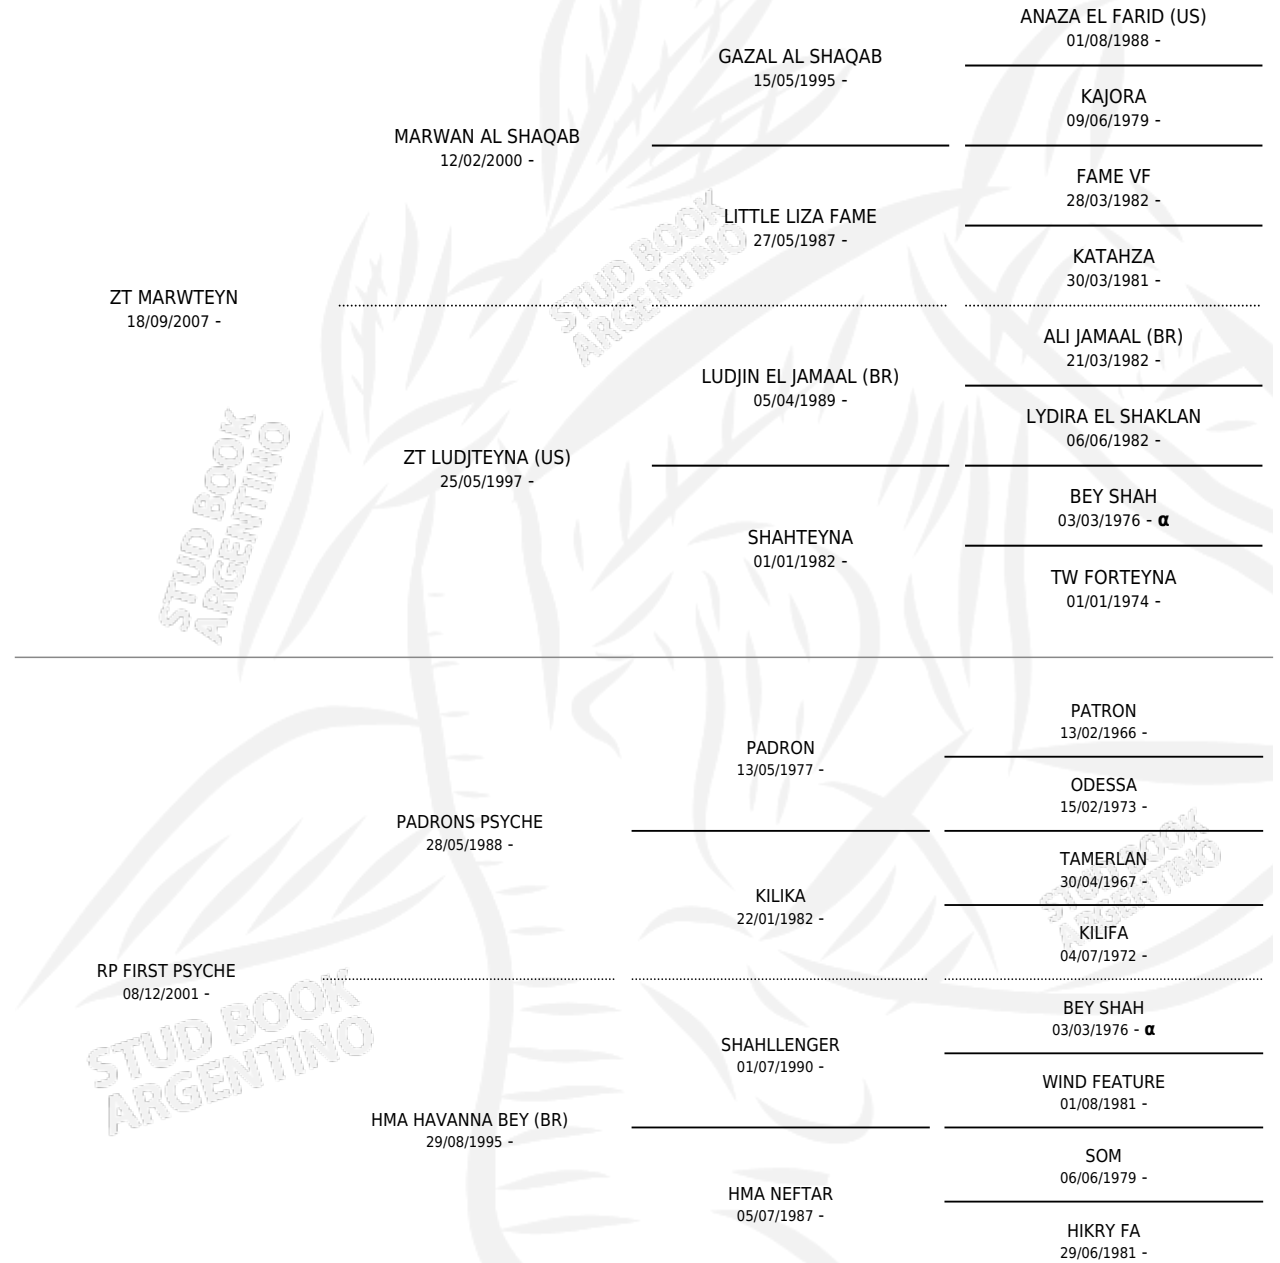

HCE MARFINA

por ZT MARWTEYN y RP FIRST PSYCHE por PADRONS PSYCHE

Argentina · Hembra · Zaino · AP · 01/01/2012
Familia · Volumen 41

ESTADO

TIPIFICACIÓN SANGUÍNEA	X
TIPIFICACIÓN POR ADN	✓
PASAPORTE	✓
IDENTIFICACIÓN POR MICROCHIP	X
REPRODUCTOR	✓

Lugar de nacimiento: Cuatro Estrellas
Criador: Cuatro Estrellas

~

HIJOS

	MACHOS	HEMBRAS
6 NACIERON	3	3
SIN ACTUACIONES		

PEDIGREE

INBREEDING : α