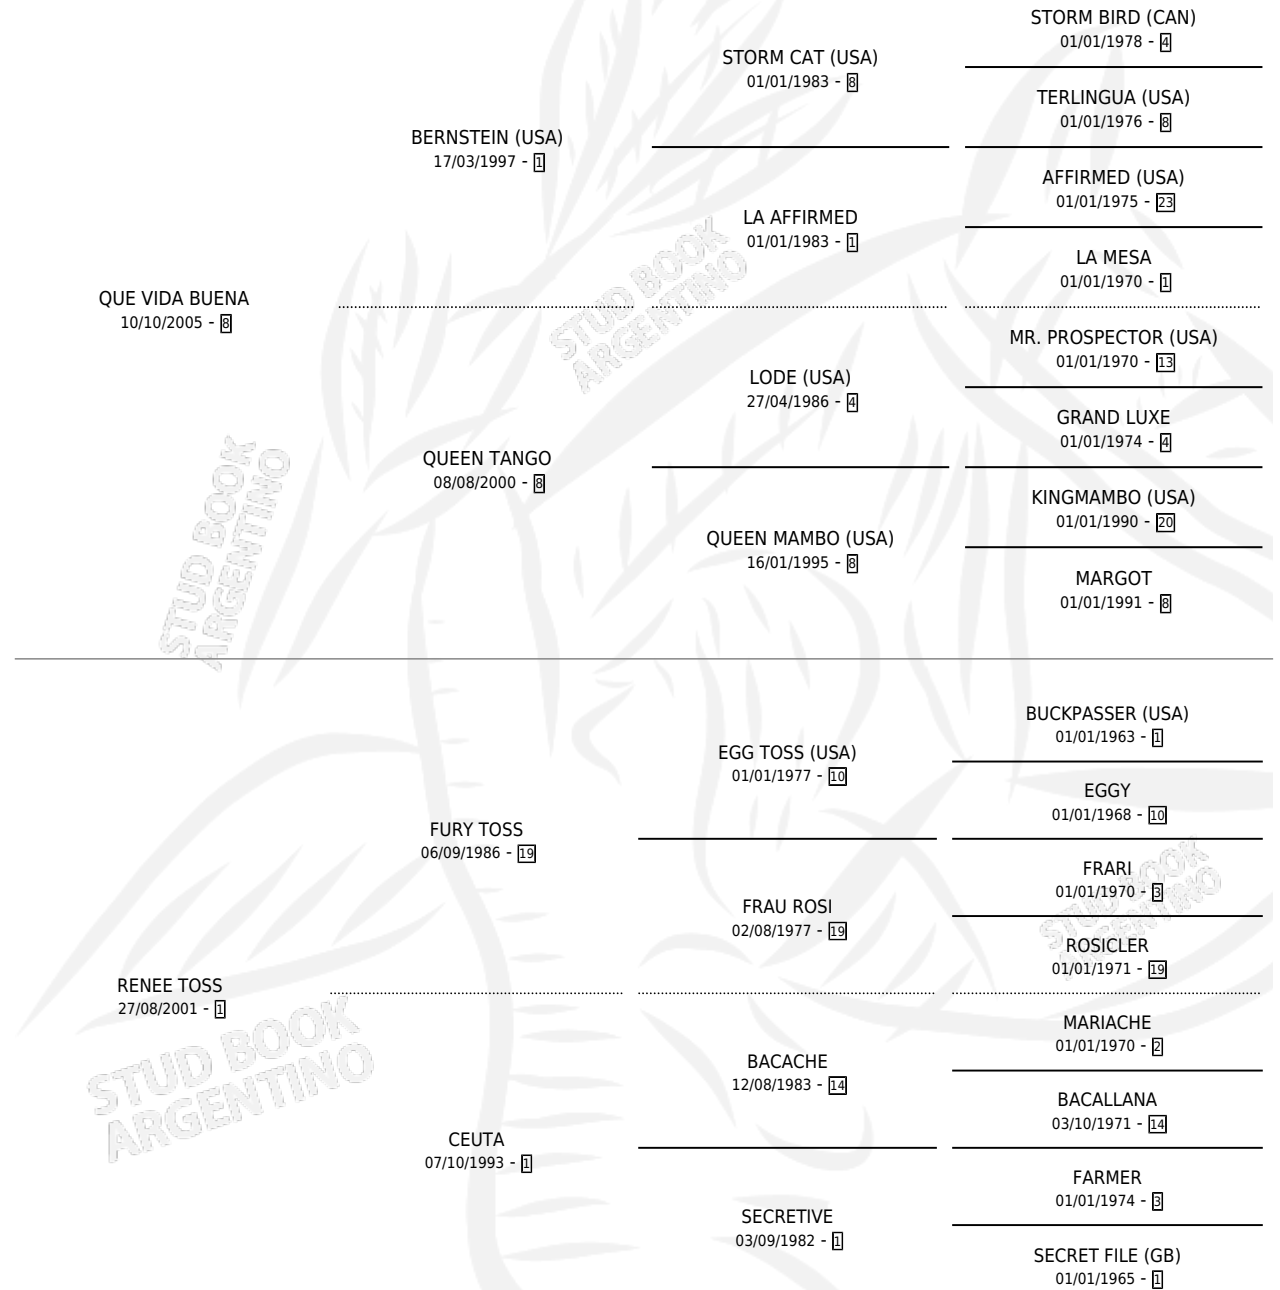

RENEE BUENA

por QUE VIDA BUENA y RENEE TOSS por FURY TOSS

Argentina · Hembra · Zaino Colorado · SP · 26/10/2011
Familia 1 · Volumen 41

ESTADO

TIPIFICACIÓN SANGUÍNEA	X
TIPIFICACIÓN POR ADN	✓
PASAPORTE	✓
IDENTIFICACIÓN POR MICROCHIP	✓
REPRODUCTOR	X

Lugar de nacimiento: Facundo Y Federico

Criador: Pavoni Oscar Alberto

PEDIGREE