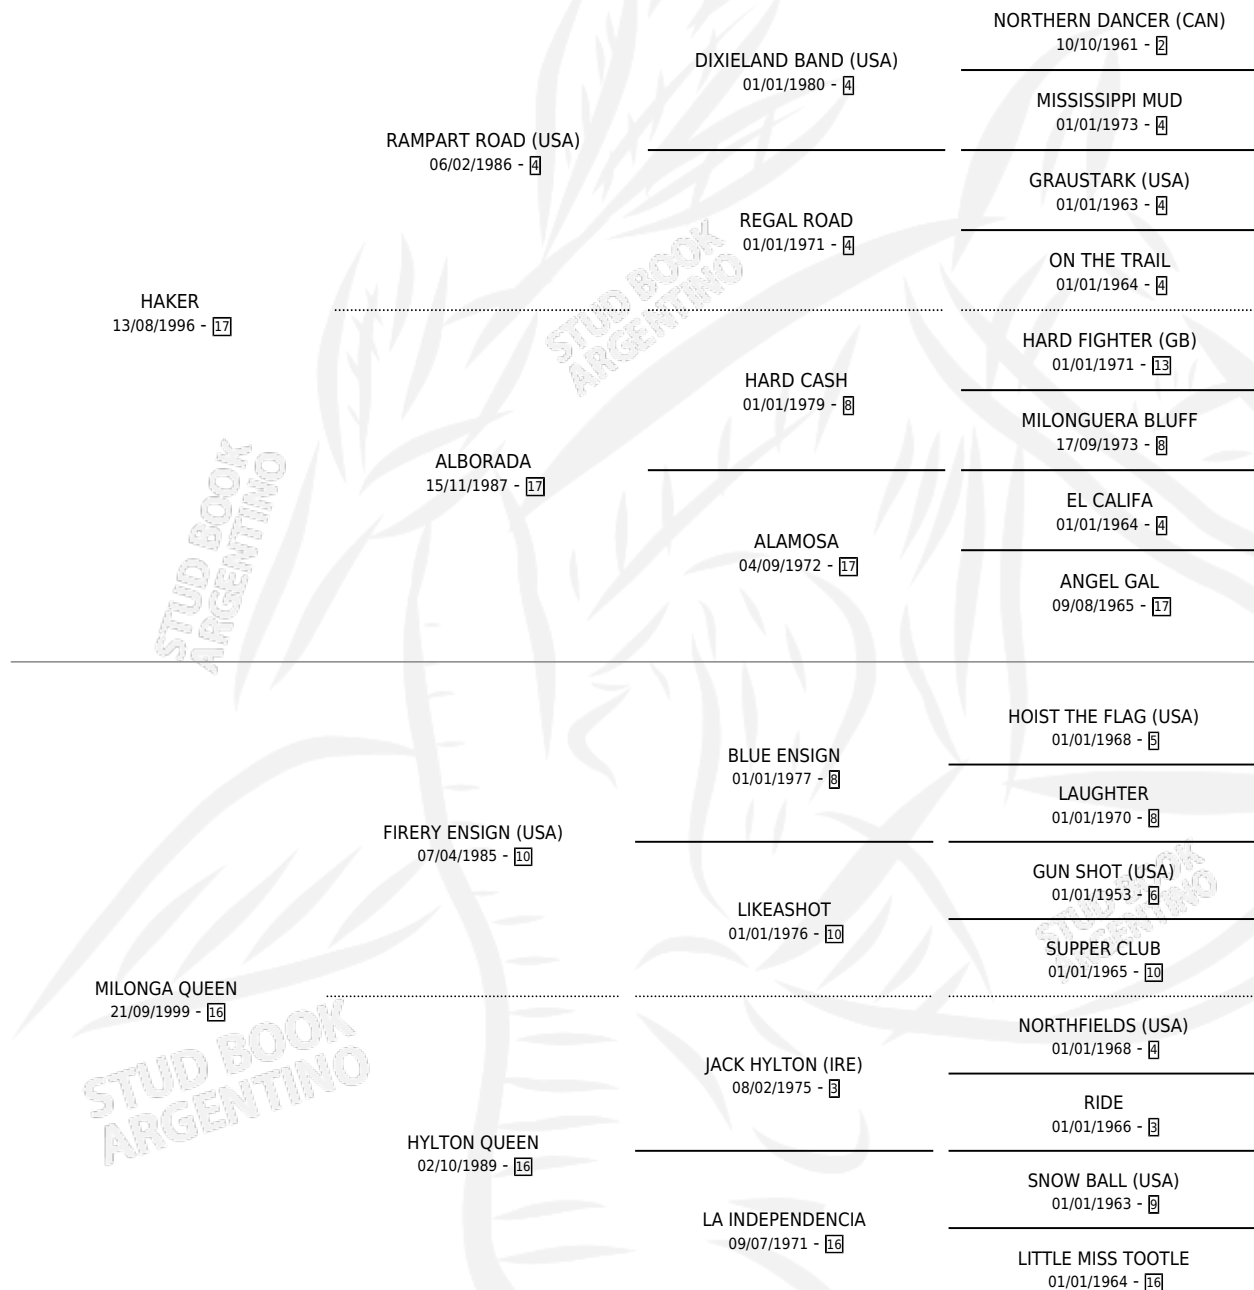

BAS LAUNICA

por **HAKER** y **MILONGA QUEEN** por **FIRERY ENSIGN (USA)**

Argentina · Hembra · Alazan · SP · 17/10/2010
Familia 16-d · Volumen 40

ESTADO

TIPIFICACIÓN SANGUÍNEA	X
TIPIFICACIÓN POR ADN	✓
PASAPORTE	X
IDENTIFICACIÓN POR MICROCHIP	✓
REPRODUCTOR	✓

Lugar de nacimiento: San Agustin

Criador: Sin dato

PEDIGREE

S

mientos 0 / Efectividad 0.00%

PADRILLO	PRODUCTO	CRIADOR	1ER SERVICIO	ÚLTIMO SERVICIO
MAKING WAVES	∅		25/11/2024	25/11/2024
BAS LAUNICA	∅		10/12/2022	10/12/2022