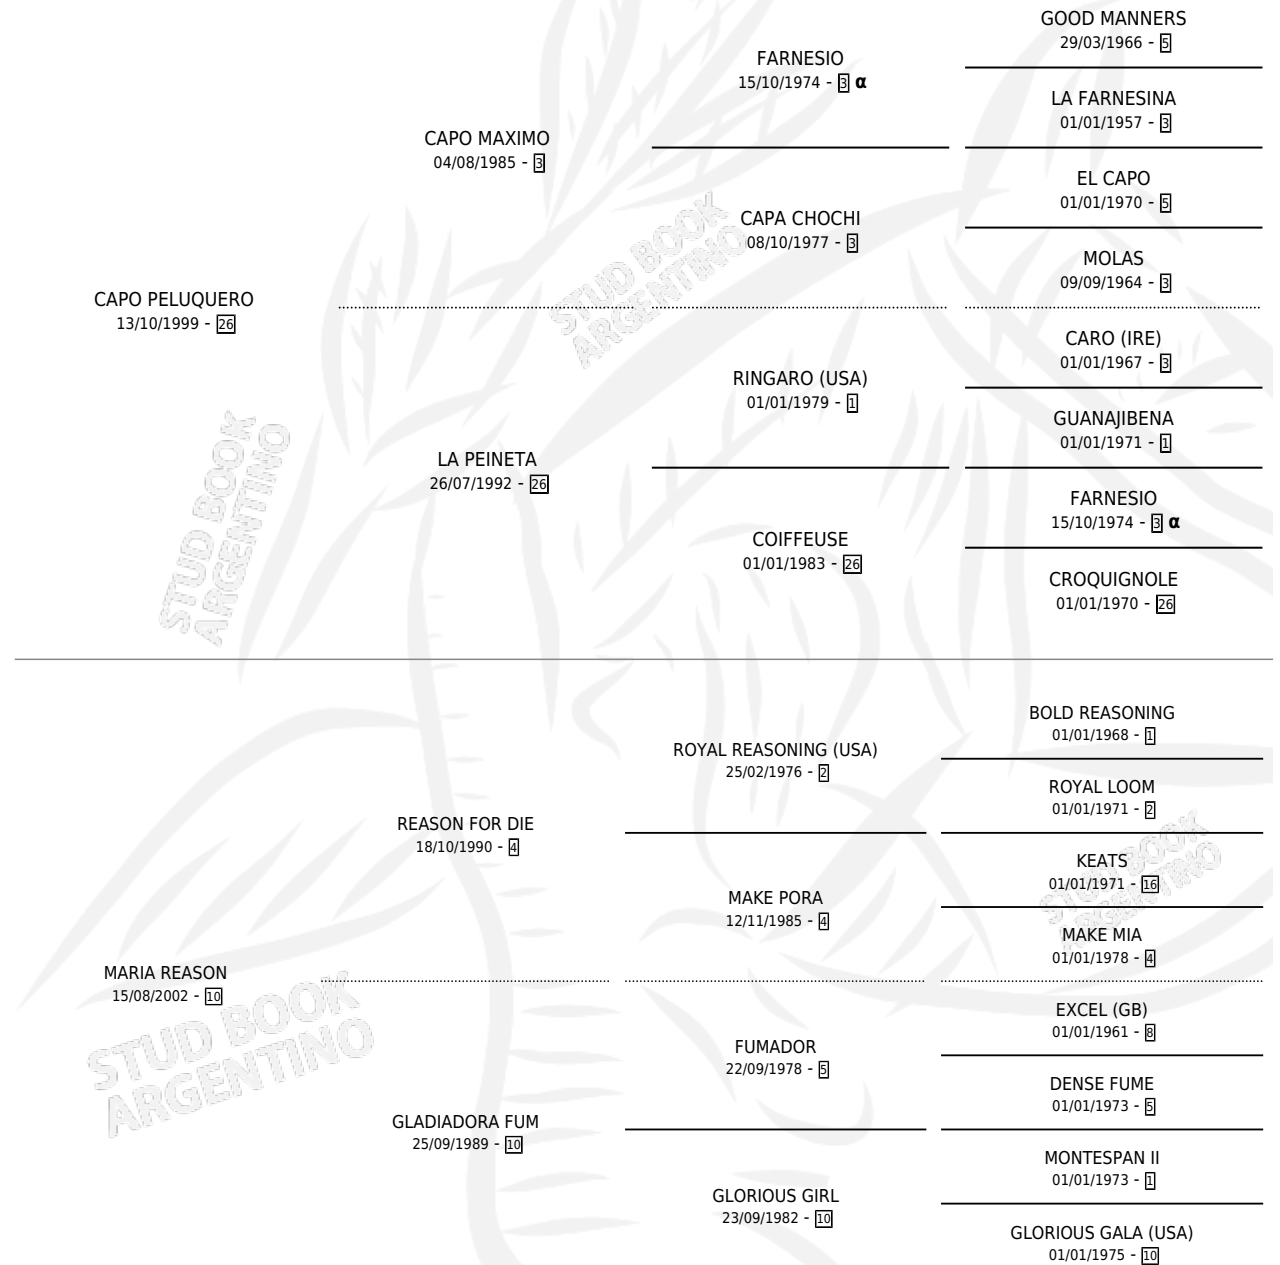

CARITA CAP

por CAPO PELUQUERO y MARIA REASON por REASON FOR DIE

Argentina · Hembra · Zaino · SP · 25/12/2011
Familia 10 · Volumen 41

ESTADO

TIPIFICACIÓN SANGUÍNEA	X
TIPIFICACIÓN POR ADN	X
PASAPORTE	X
IDENTIFICACIÓN POR MICROCHIP	X
REPRODUCTOR	X

Lugar de nacimiento: Don Payo
Criador: Meoni Julio Cesar

PEDIGREE

INBREEDING : α

CARITA CAP

Datos oficiales del Stud Book Argentino

Documento generado el 12/06/2026

studbook.org.ar