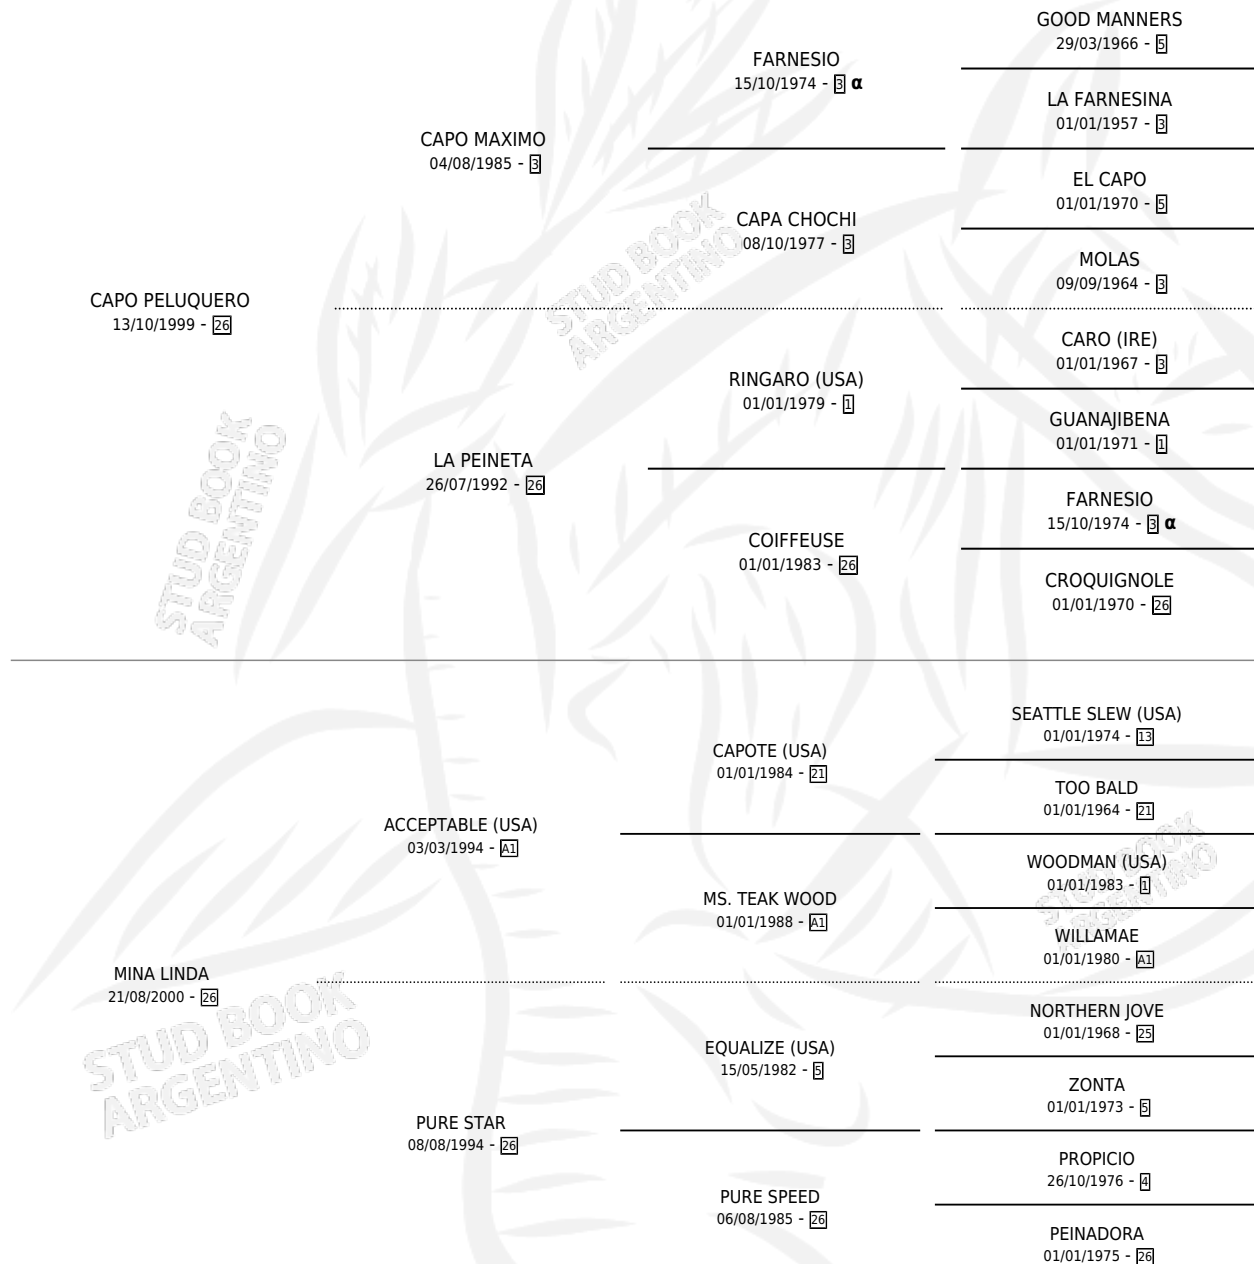

LINDA CAP

por CAPO PELUQUERO y MINA LINDA por ACCEPTABLE (USA)

Argentina · Hembra · Tordillo · SP · 17/11/2011
Familia 26 · Volumen 41

ESTADO

TIPIFICACIÓN SANGUÍNEA	X
TIPIFICACIÓN POR ADN	✓
PASAPORTE	✓
IDENTIFICACIÓN POR MICROCHIP	✓
REPRODUCTOR	✓

Lugar de nacimiento: Don Payo
Criador: Don Payo

~

HIJOS

	MACHOS	HEMBRAS
3 NACIERON	2	1
SIN ACTUACIONES		

PEDIGREE

INBREEDING : α

CAMPAÑA

Solo carreras oficiales de Argentina