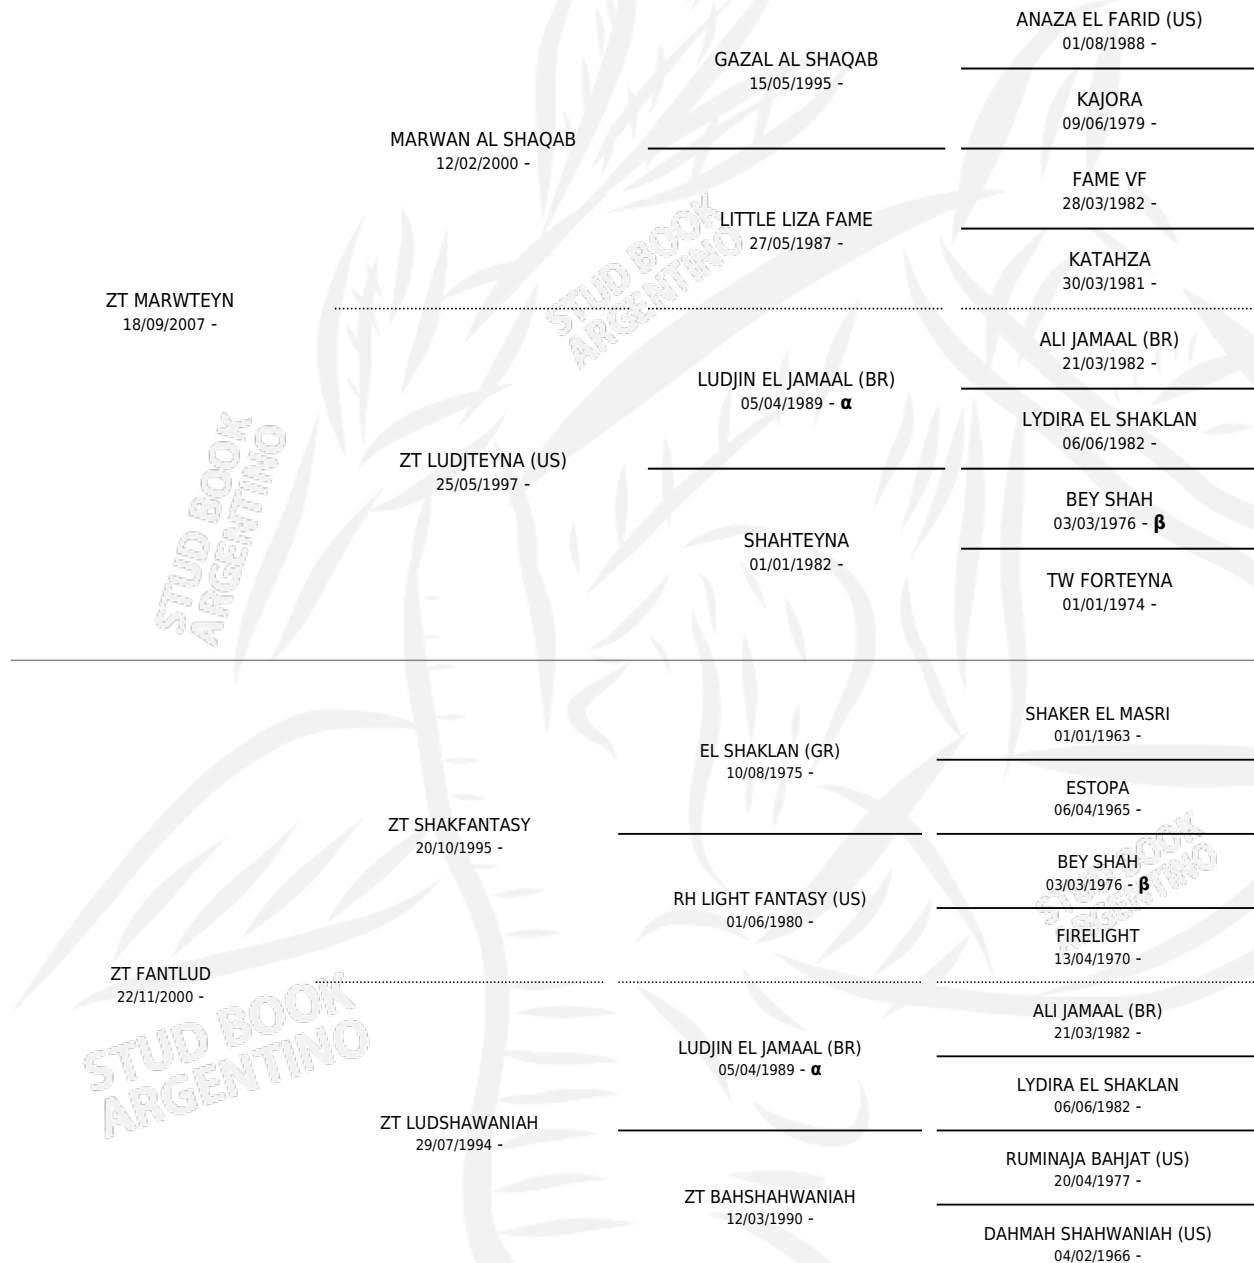

## ESTADO

TIPIFICACIÓN SANGUÍNEA	X
TIPIFICACIÓN POR ADN	✓
PASAPORTE	X
IDENTIFICACIÓN POR MICROCHIP	✓
REPRODUCTOR	X

**Lugar de nacimiento:** El Atalaya

**Criador:** El Atalaya

## PEDIGREE

INBREEDING :  $\alpha, \beta$