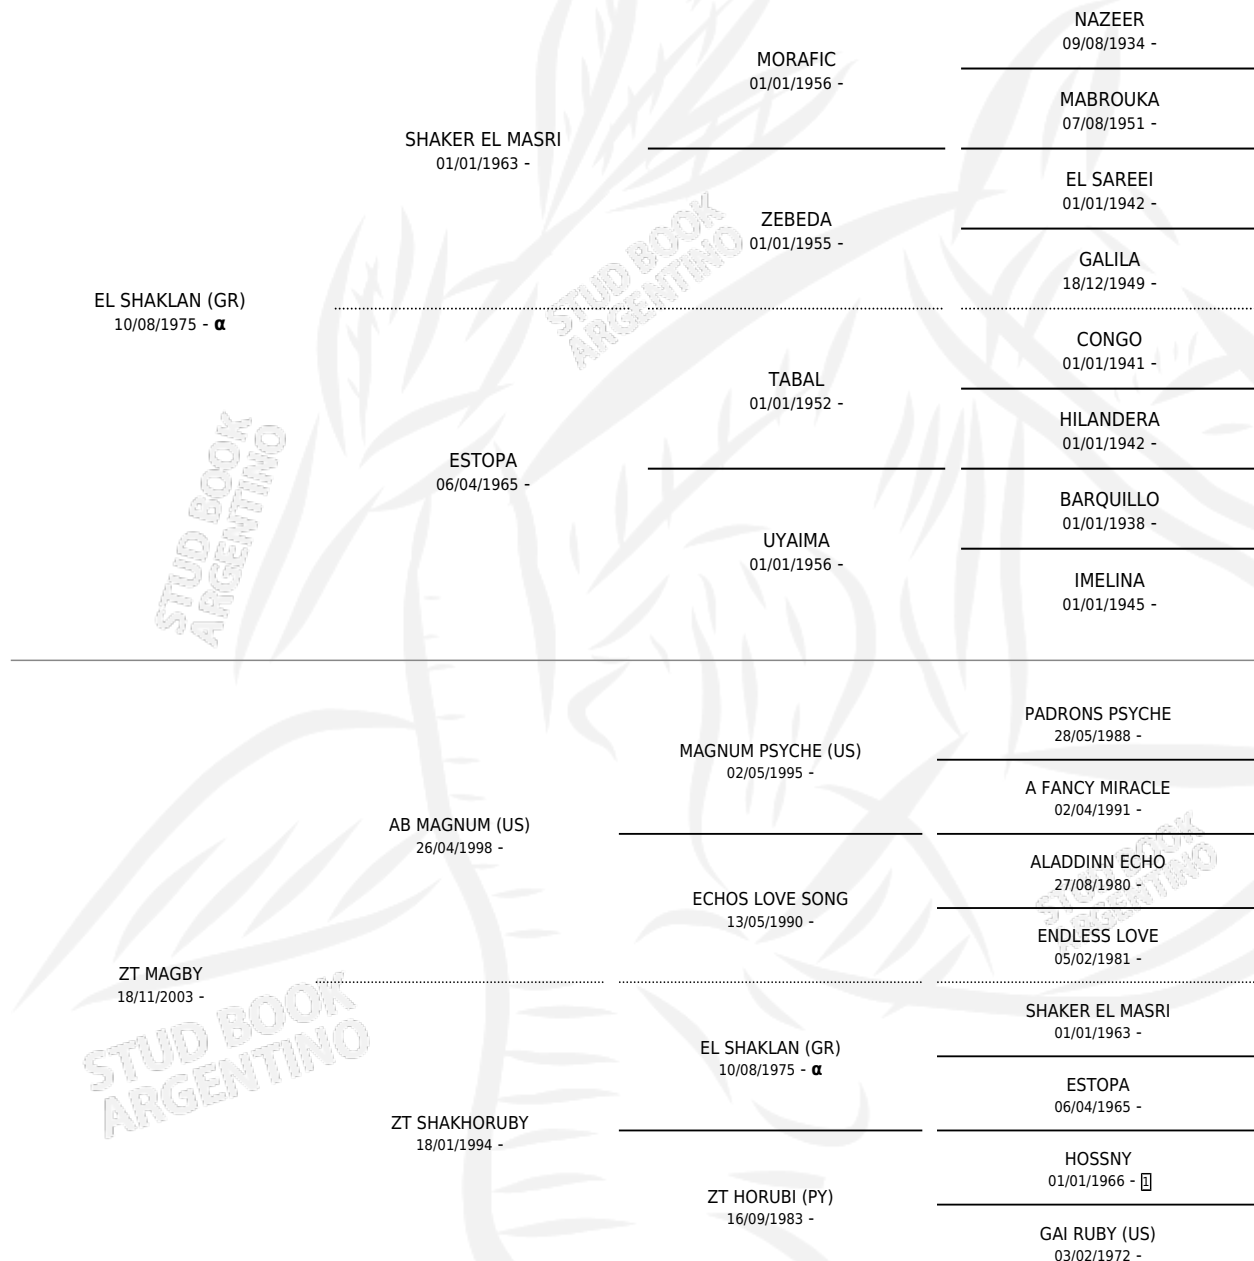

ZT SHABY

por **EL SHAKLAN (GR)** y **ZT MAGBY** por **AB MAGNUM (US)**

Argentina · Hembra · Alazan · AP · 04/01/2012
Familia · Volumen 41

ESTADO

TIPIFICACIÓN SANGUÍNEA	X
TIPIFICACIÓN POR ADN	✓
PASAPORTE	X
IDENTIFICACIÓN POR MICROCHIP	X
REPRODUCTOR	X

Lugar de nacimiento: El Atalaya

Criador: El Atalaya

PEDIGREE

INBREEDING : α

EXPORTACIÓN / IMPORTACIÓN

FECHA	MOVIMIENTO	PAÍS
18/05/2012	EXPORTADO	ITALIA

ZT SHABY

Datos oficiales del Stud Book Argentino