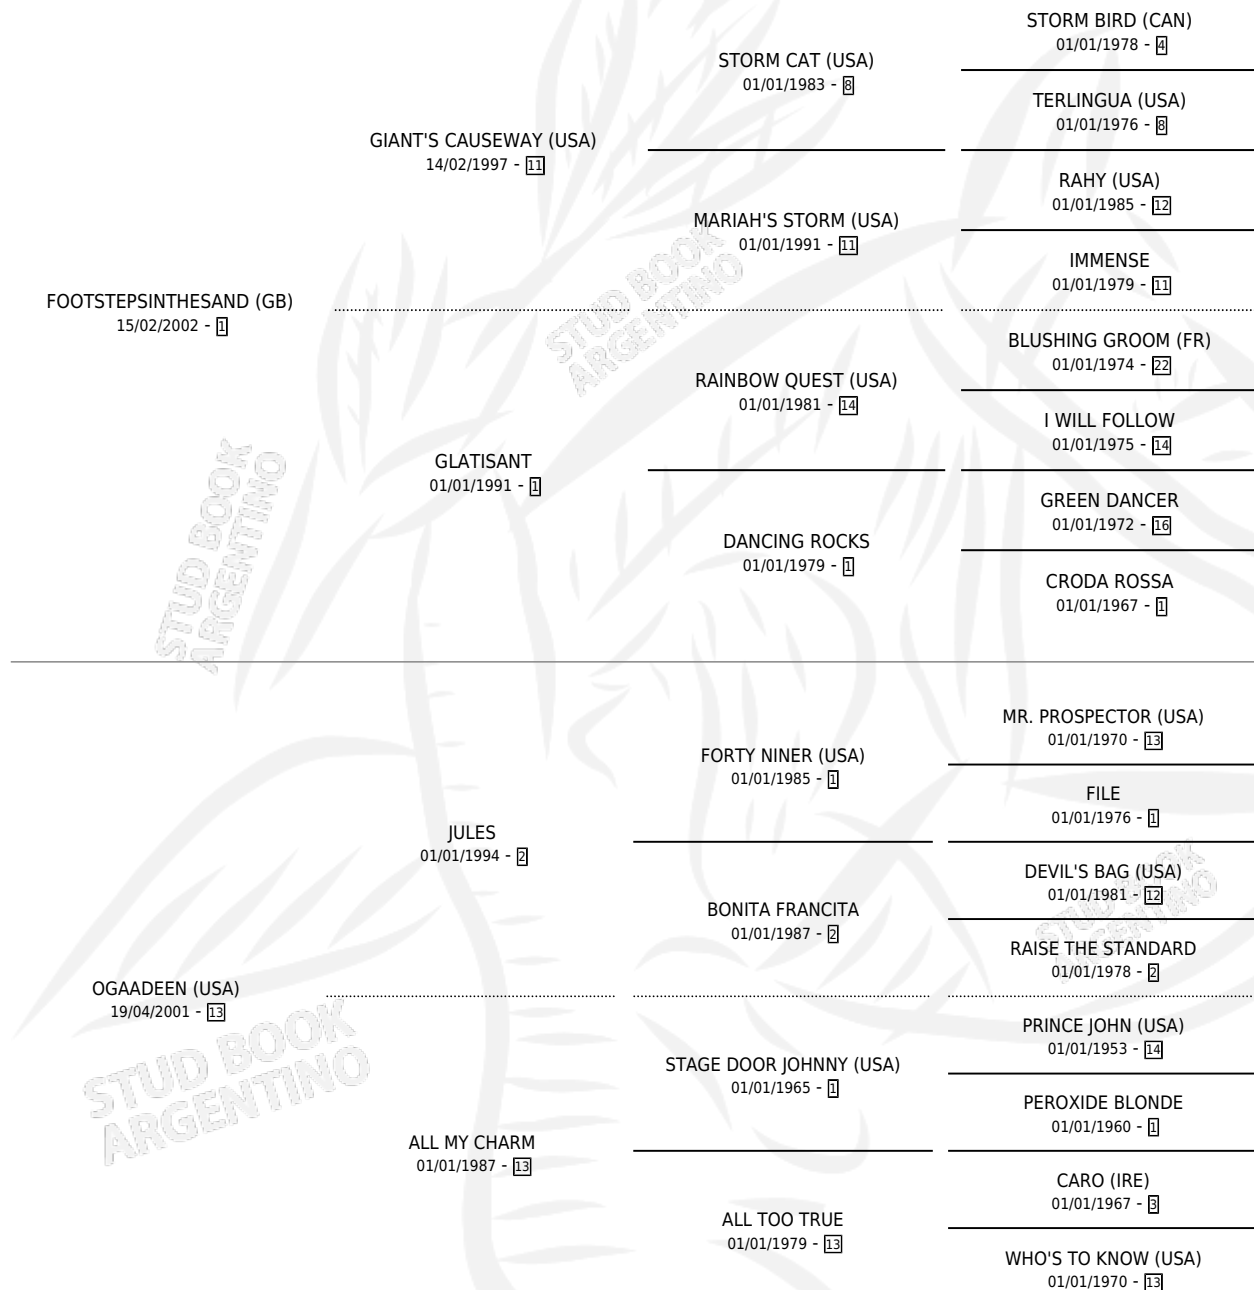

HAN SOLO

por FOOTSTEPSINTHESAND (GB) y OGAADEEN (USA) por JULES

Argentina · Macho · Zaino · SP · 23/09/2011
Familia 13-c · Volumen 41

ESTADO

TIPIFICACIÓN SANGUÍNEA	X
TIPIFICACIÓN POR ADN	✓
PASAPORTE	✓
IDENTIFICACIÓN POR MICROCHIP	✓
REPRODUCTOR	X

Lugar de nacimiento: Cerro Avila

Criador: Ayerza Solanet Diego, Ratti Roberto Carlos
Jesus y Olivares Neto Luis Augusto

PEDIGREE