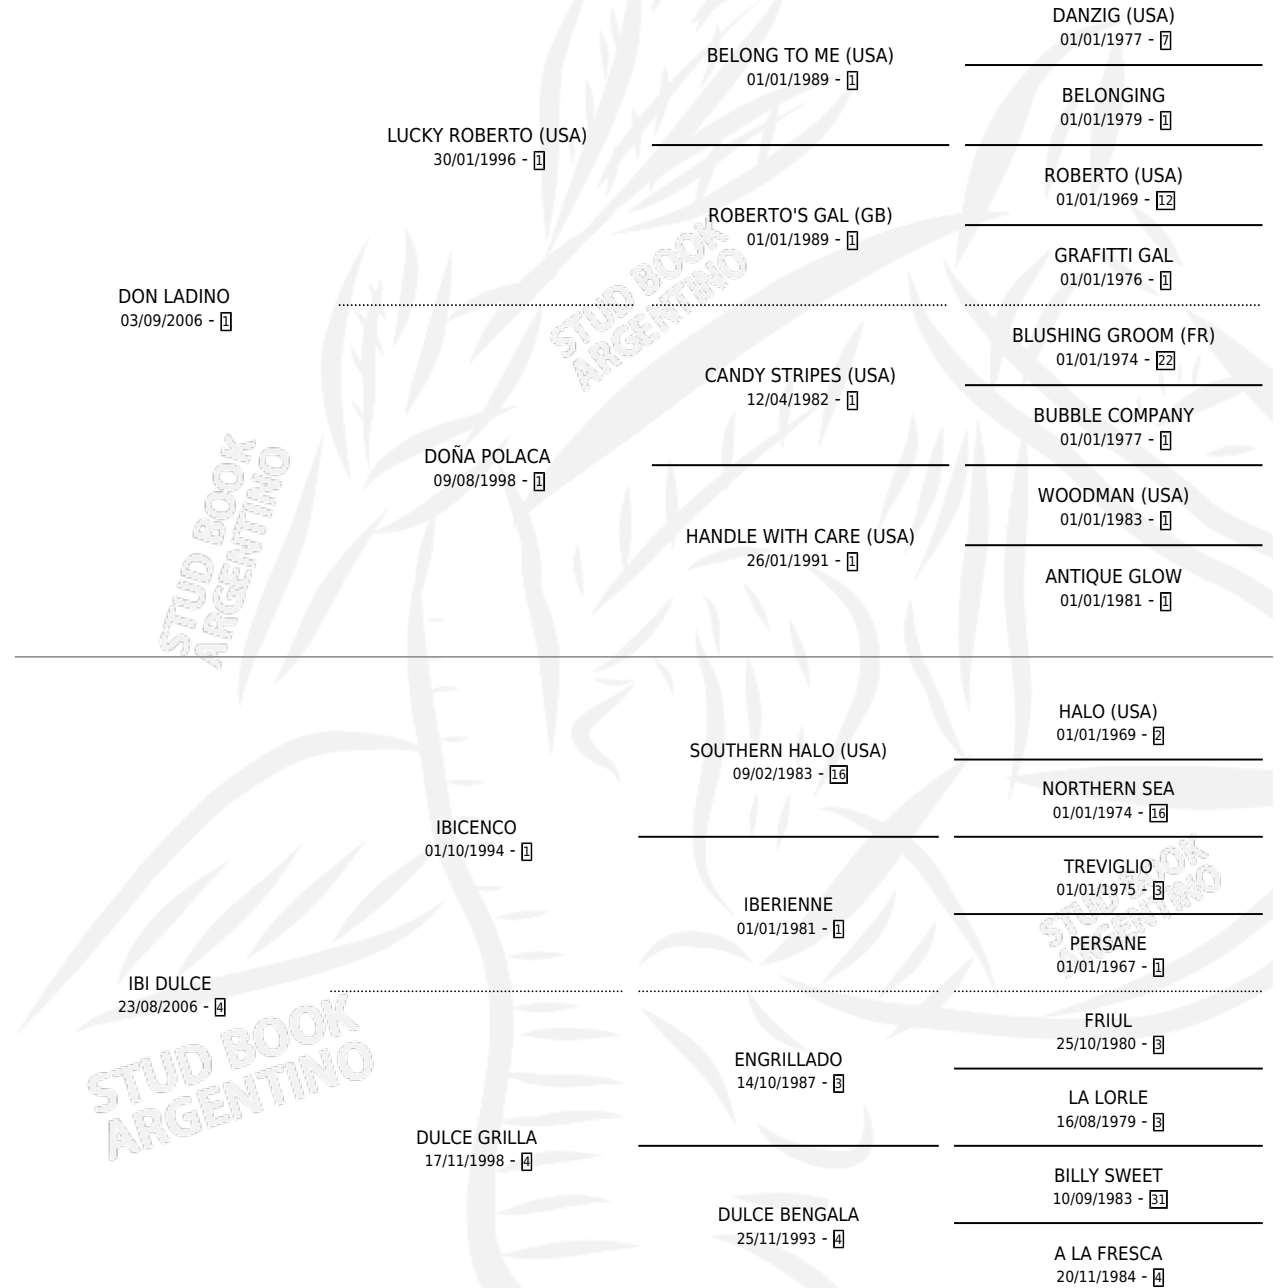

SWEET LADINO

por DON LADINO y IBI DULCE por IBICENCO

Argentina · Macho · Alazan · SP · 10/11/2011
Familia 4-b · Volumen 41

ESTADO

TIPIFICACIÓN SANGUÍNEA	X
TIPIFICACIÓN POR ADN	✓
PASAPORTE	✓
IDENTIFICACIÓN POR MICROCHIP	✓
REPRODUCTOR	X

Lugar de nacimiento: Alentue
Criador: Vassallo Hugo Ernesto

PEDIGREE

SWEET LADINO

Datos oficiales del Stud Book Argentino

Documento generado el 15/05/2026

studbook.org.ar