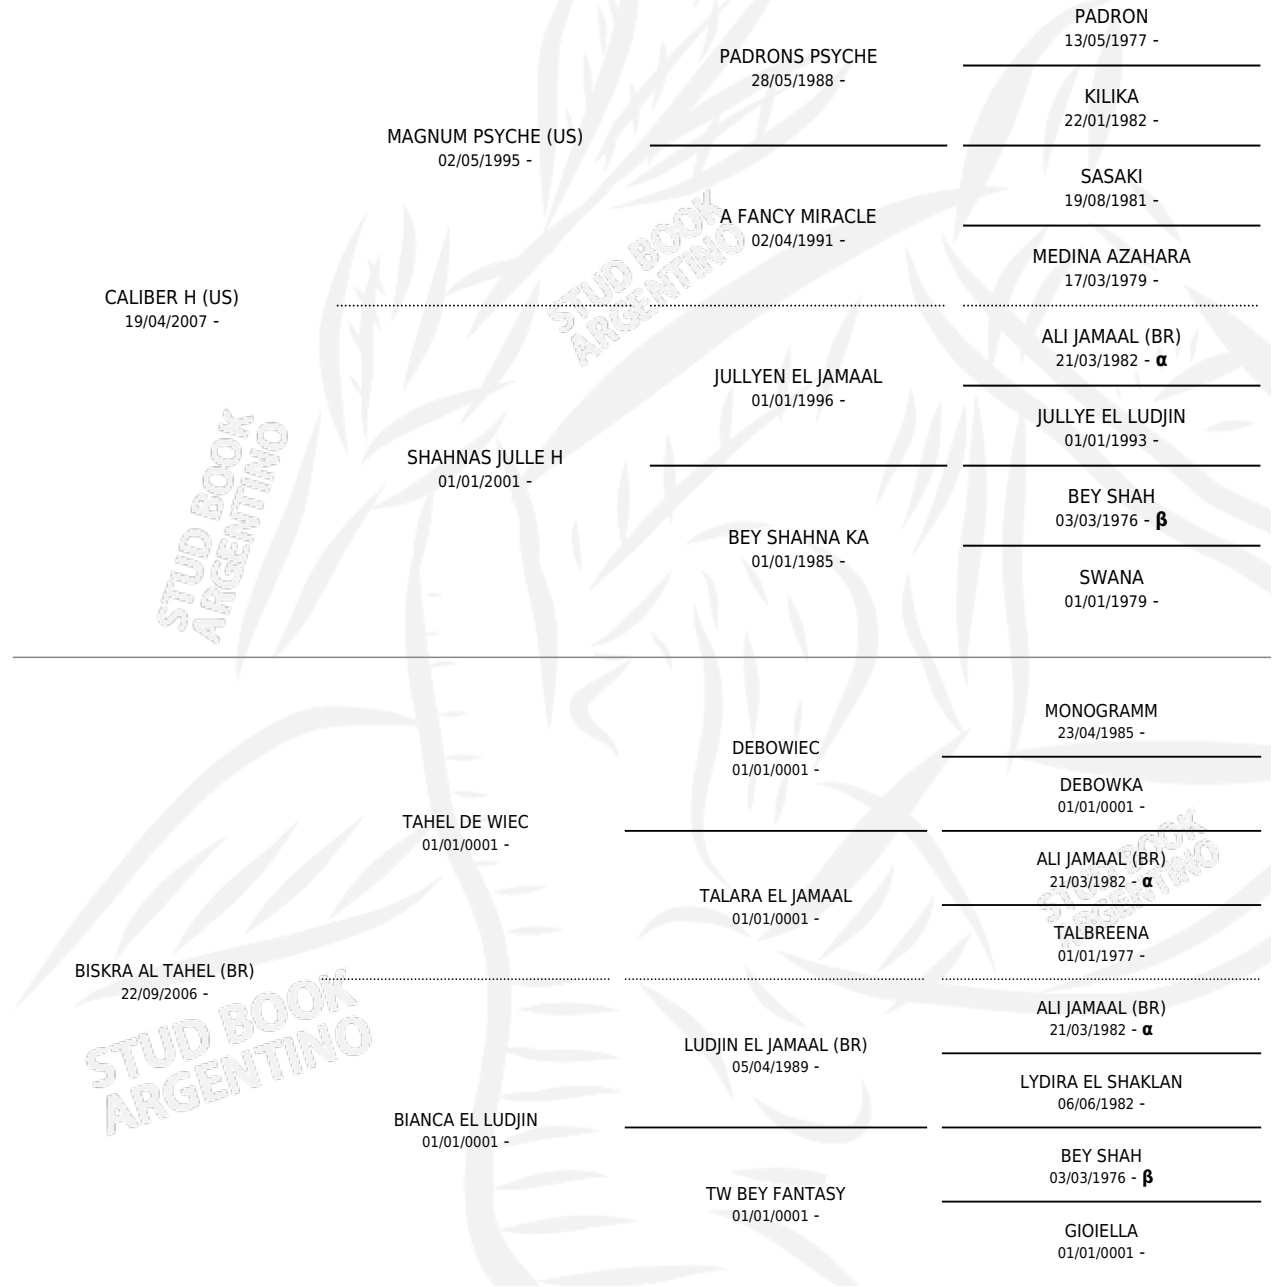

# LC AZRAQ

por CALIBER H (US) y BISKRA AL TAHEL (BR) por TAHEL DE WIEC

Argentina · Macho · Tordillo · AP · 03/01/2012  
Familia · Volumen 41

## ESTADO

TIPIFICACIÓN SANGUÍNEA	X
TIPIFICACIÓN POR ADN	✓
PASAPORTE	X
IDENTIFICACIÓN POR MICROCHIP	X
REPRODUCTOR	X

**Lugar de nacimiento:** La Catalina  
**Criador:** La Catalina

## PEDIGREE

INBREEDING :  $\alpha, \beta$