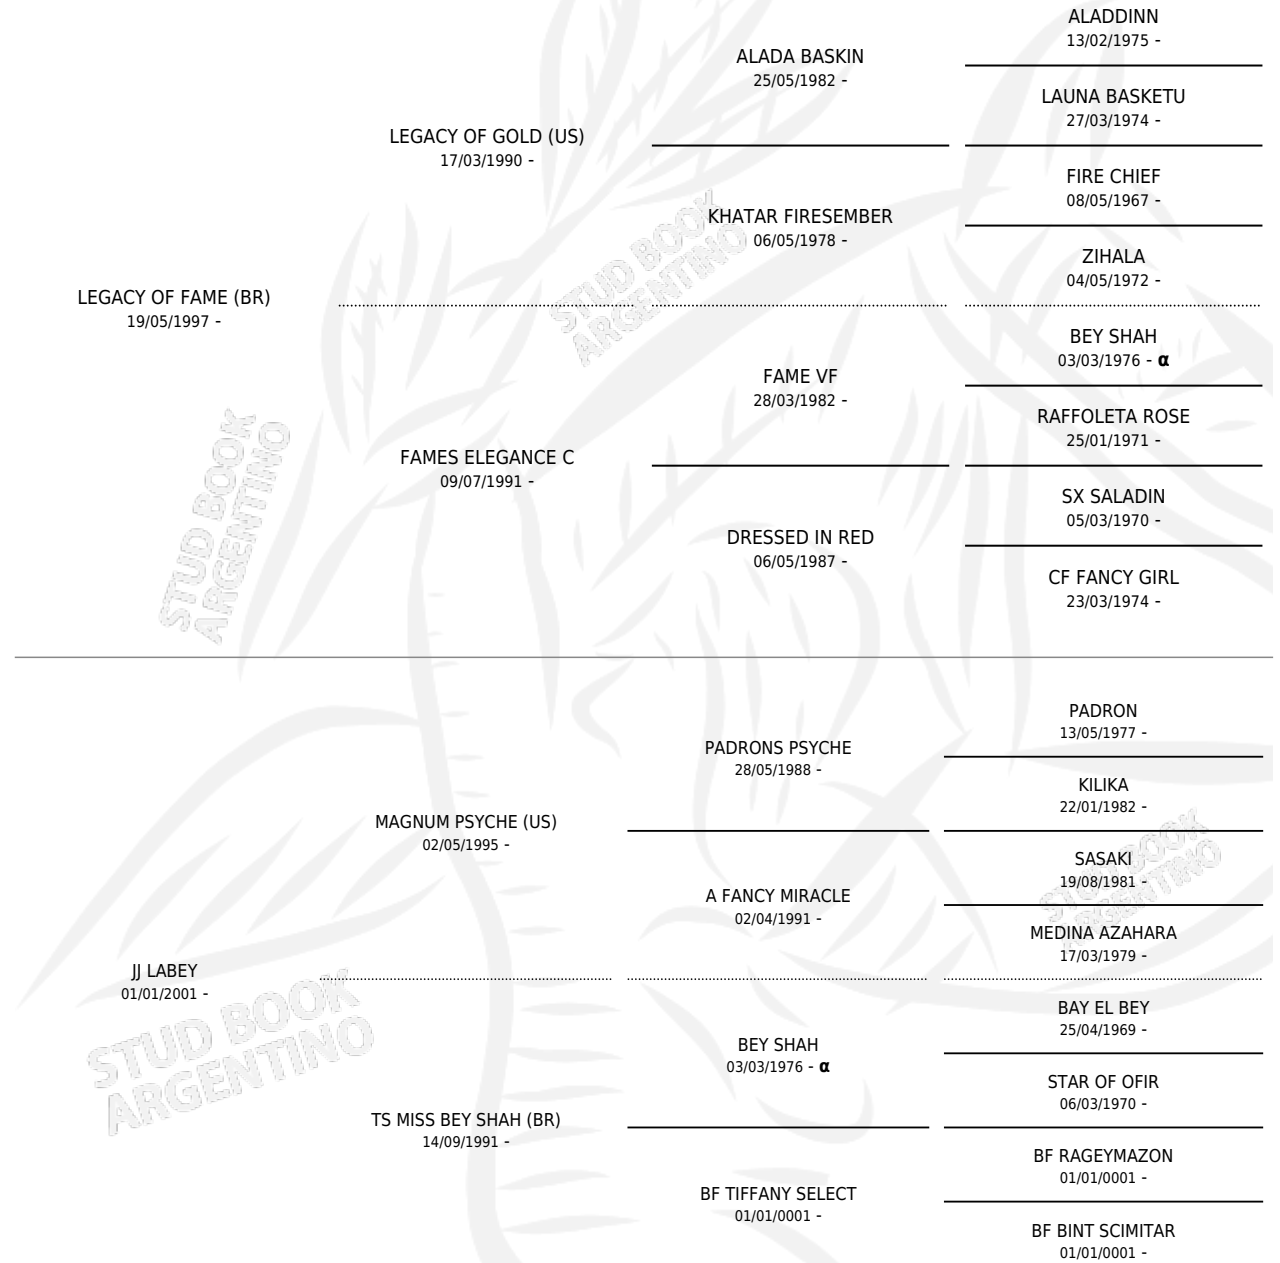

LC GALATA

por LEGACY OF FAME (BR) y JJ LABEY por MAGNUM PSYCHE (US)

Argentina · Hembra · Alazan · AP · 26/12/2011
Familia · Volumen 41

ESTADO

TIPIFICACIÓN SANGUÍNEA	X
TIPIFICACIÓN POR ADN	✓
PASAPORTE	✓
IDENTIFICACIÓN POR MICROCHIP	X
REPRODUCTOR	✓

Lugar de nacimiento: La Catalina
Criador: La Catalina

~

HIJOS

	MACHOS	HEMBRAS
7 NACIERON	2	5
SIN ACTUACIONES		

PEDIGREE

INBREEDING : α