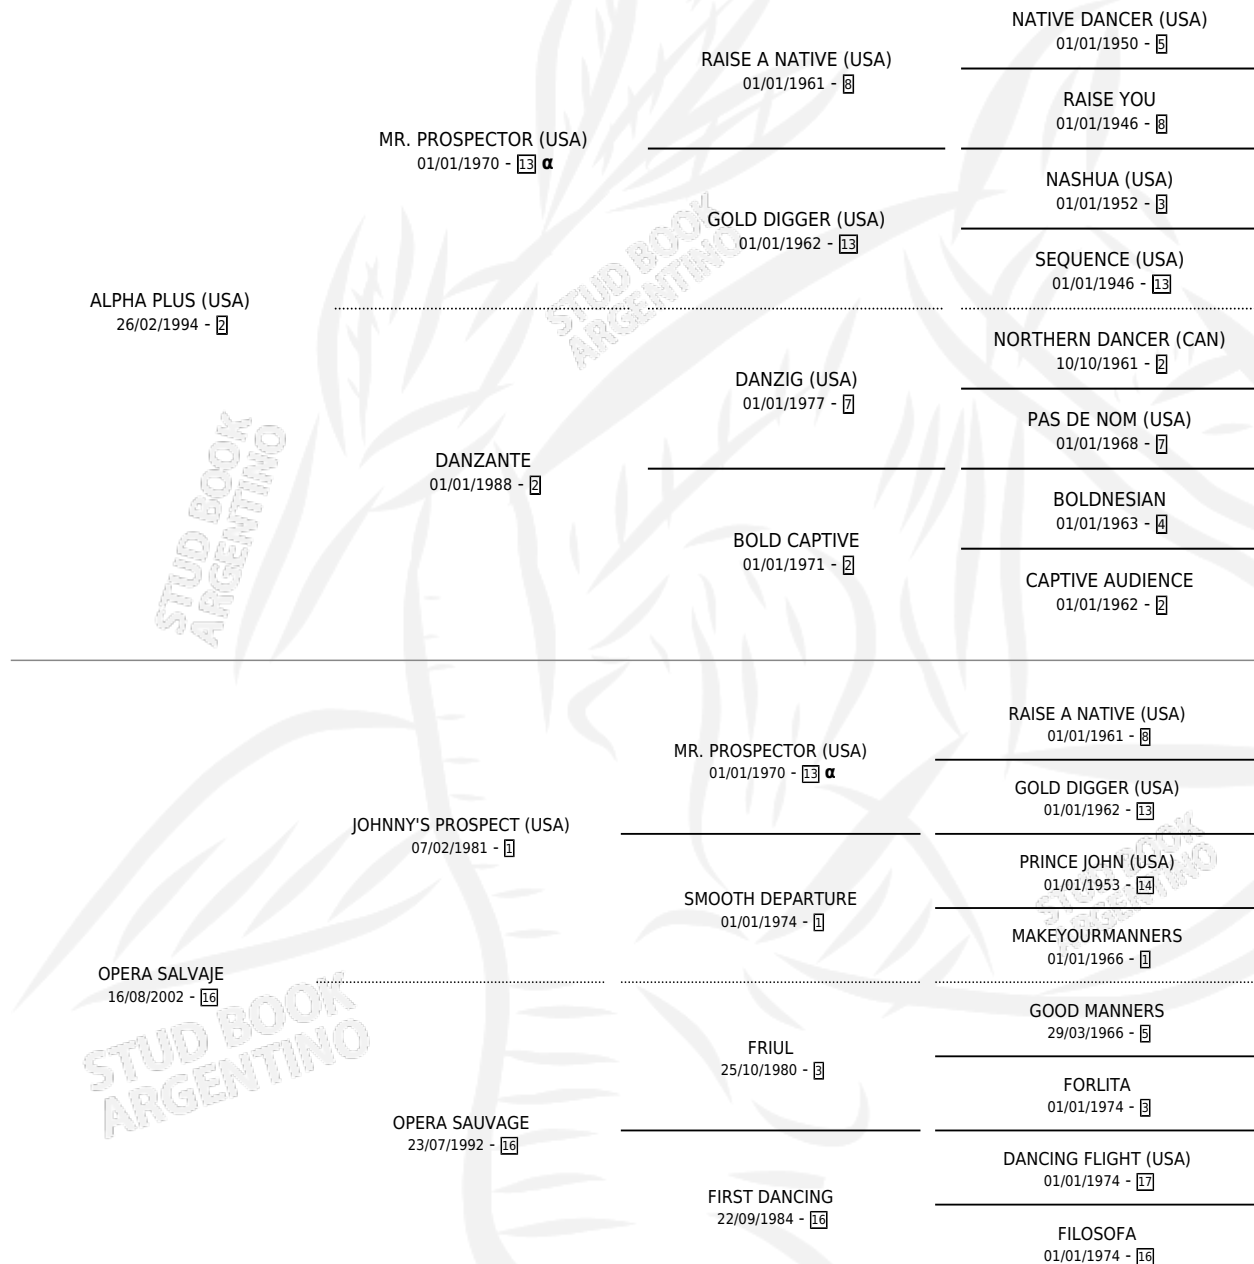

ELUNEY PLUS

por ALPHA PLUS (USA) y OPERA SALVAJE por JOHNNY'S PROSPECT (USA)

Argentina · Hembra · Zaino · SP · 16/11/2011
Familia 16-e · Volumen 41

ESTADO

TIPIFICACIÓN SANGUÍNEA	X
TIPIFICACIÓN POR ADN	✓
PASAPORTE	X
IDENTIFICACIÓN POR MICROCHIP	✓
REPRODUCTOR	X

Lugar de nacimiento: Don Florentino

Criador: D Angelo Diego Mario y Kopp Carlos Jorge

PEDIGREE

INBREEDING : α

ELUNEY PLUS

Datos oficiales del Stud Book Argentino

Documento generado el 05/05/2026

studbook.org.ar