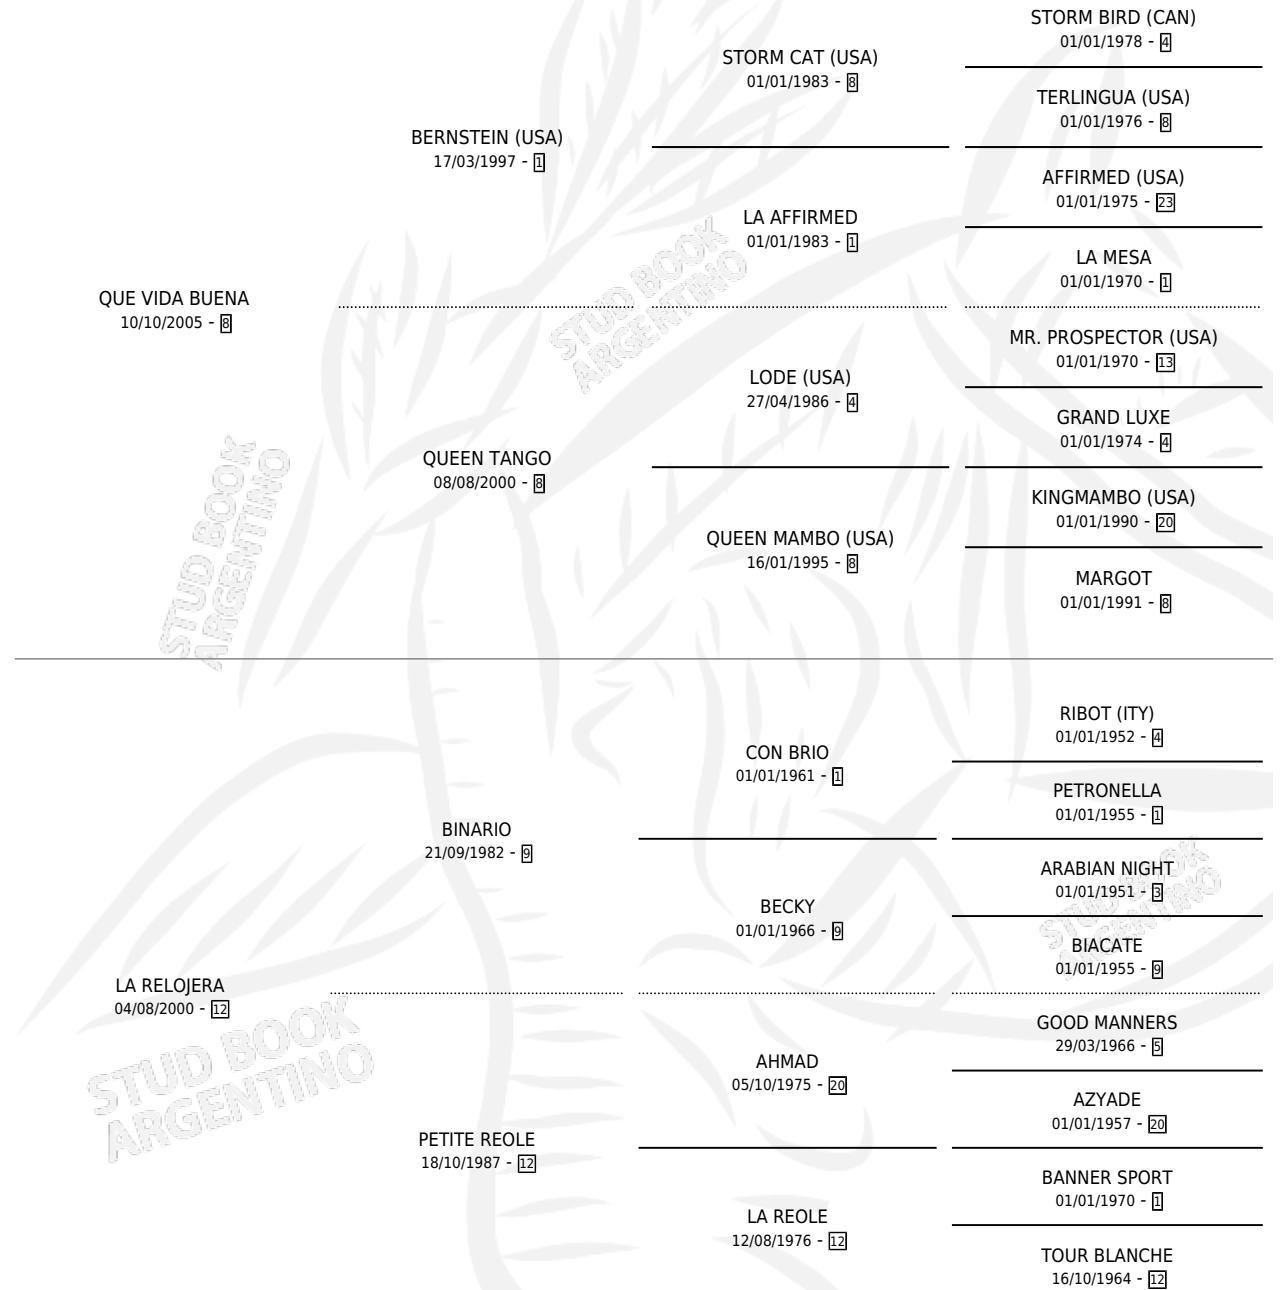

QUE RELOJERO

por QUE VIDA BUENA y LA RELOJERA por BINARIO

Argentina · Macho · Alazan · SP · 29/01/2012
Familia 12-d · Volumen 41

ESTADO

TIPIFICACIÓN SANGUÍNEA	X
TIPIFICACIÓN POR ADN	✓
PASAPORTE	✓
IDENTIFICACIÓN POR MICROCHIP	✓
REPRODUCTOR	X

Lugar de nacimiento: Don Florentino

Criador: Don Florentino

PEDIGREE

CAMPAÑA

Solo carreras oficiales de Argentina

POR EDAD

EDAD	CC	1°	2°	3°	4°	5°	NP	CLC	CLG	CLCG1	CLGG1	IMPORTE	GANANCIA / CC
4 AÑOS	3	0	0	0	0	0	3	0	0	0	0	\$6,000	\$2,000
TOTALES	3	0	0	0	0	0	3	0	0	0	0	\$6,000	\$2,000
%		0.0%	0.0%	0.0%	0.0%	0.0%	100%	0.0%	0.0%	0.0%	0.0%		