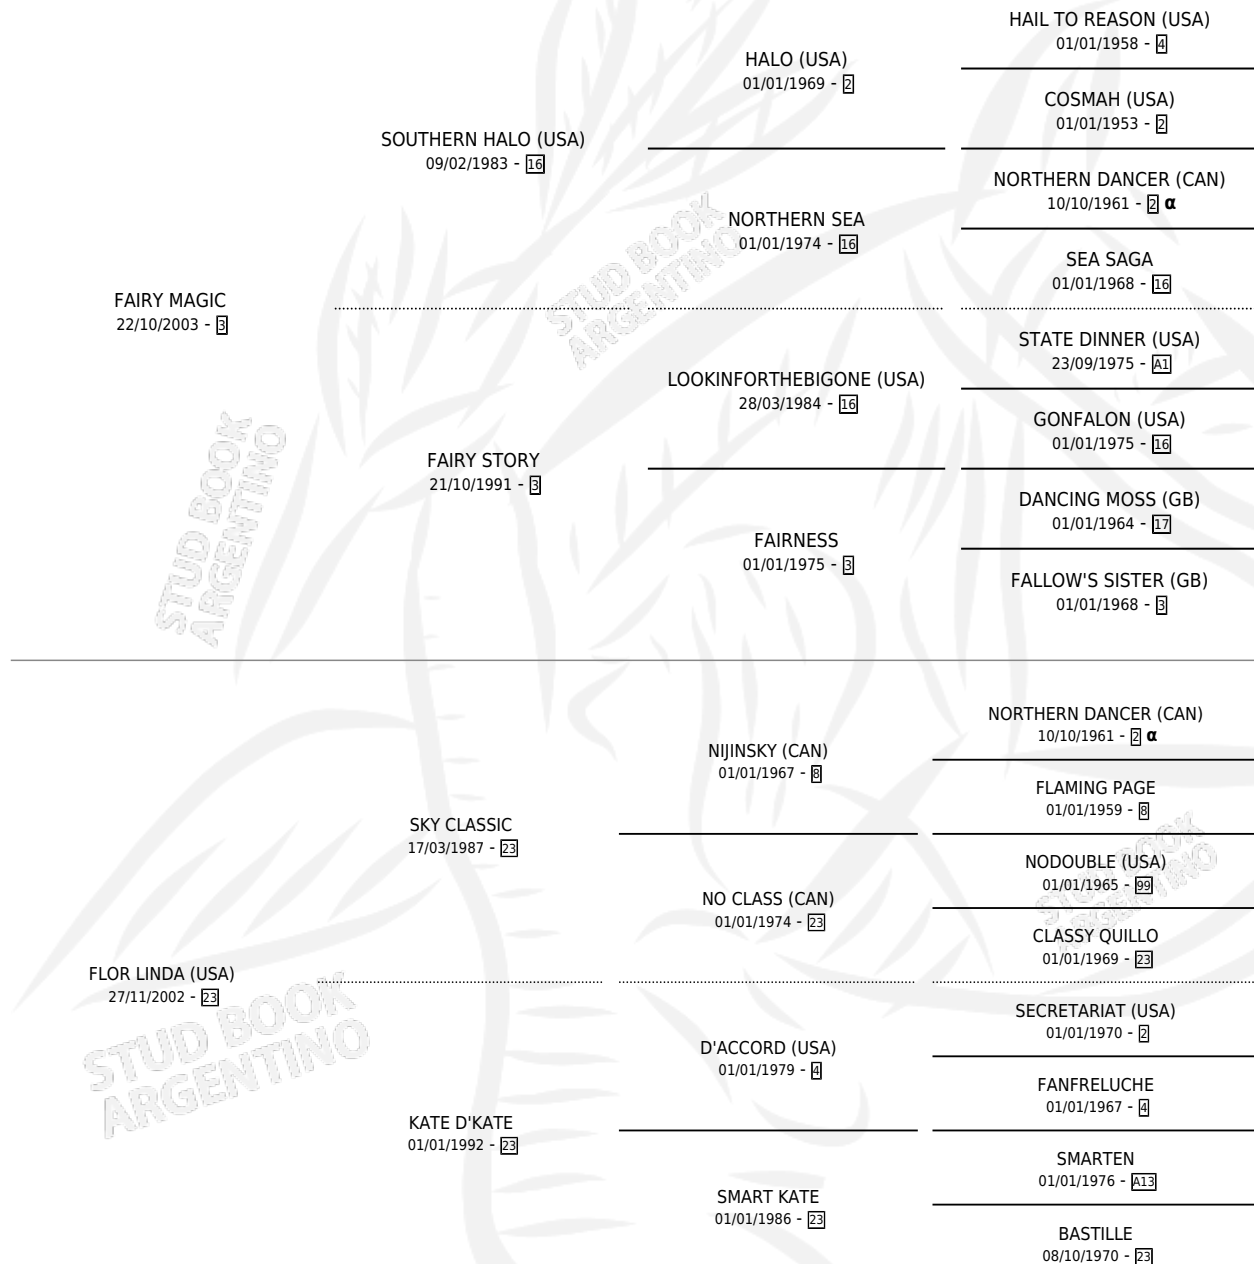

FAIRY CLASICO

por FAIRY MAGIC y FLOR LINDA (USA) por SKY CLASSIC

Argentina · Macho · Alazan · SP · 14/11/2011
Familia 23-a · Volumen 41

ESTADO

TIPIFICACIÓN SANGUÍNEA	X
TIPIFICACIÓN POR ADN	✓
PASAPORTE	X
IDENTIFICACIÓN POR MICROCHIP	✓
REPRODUCTOR	X

Lugar de nacimiento: Don Florentino
Criador: Paez Leandro Fabricio

PEDIGREE

INBREEDING : α

FAIRY CLASICO

Datos oficiales del Stud Book Argentino

Documento generado el 11/05/2026

studbook.org.ar