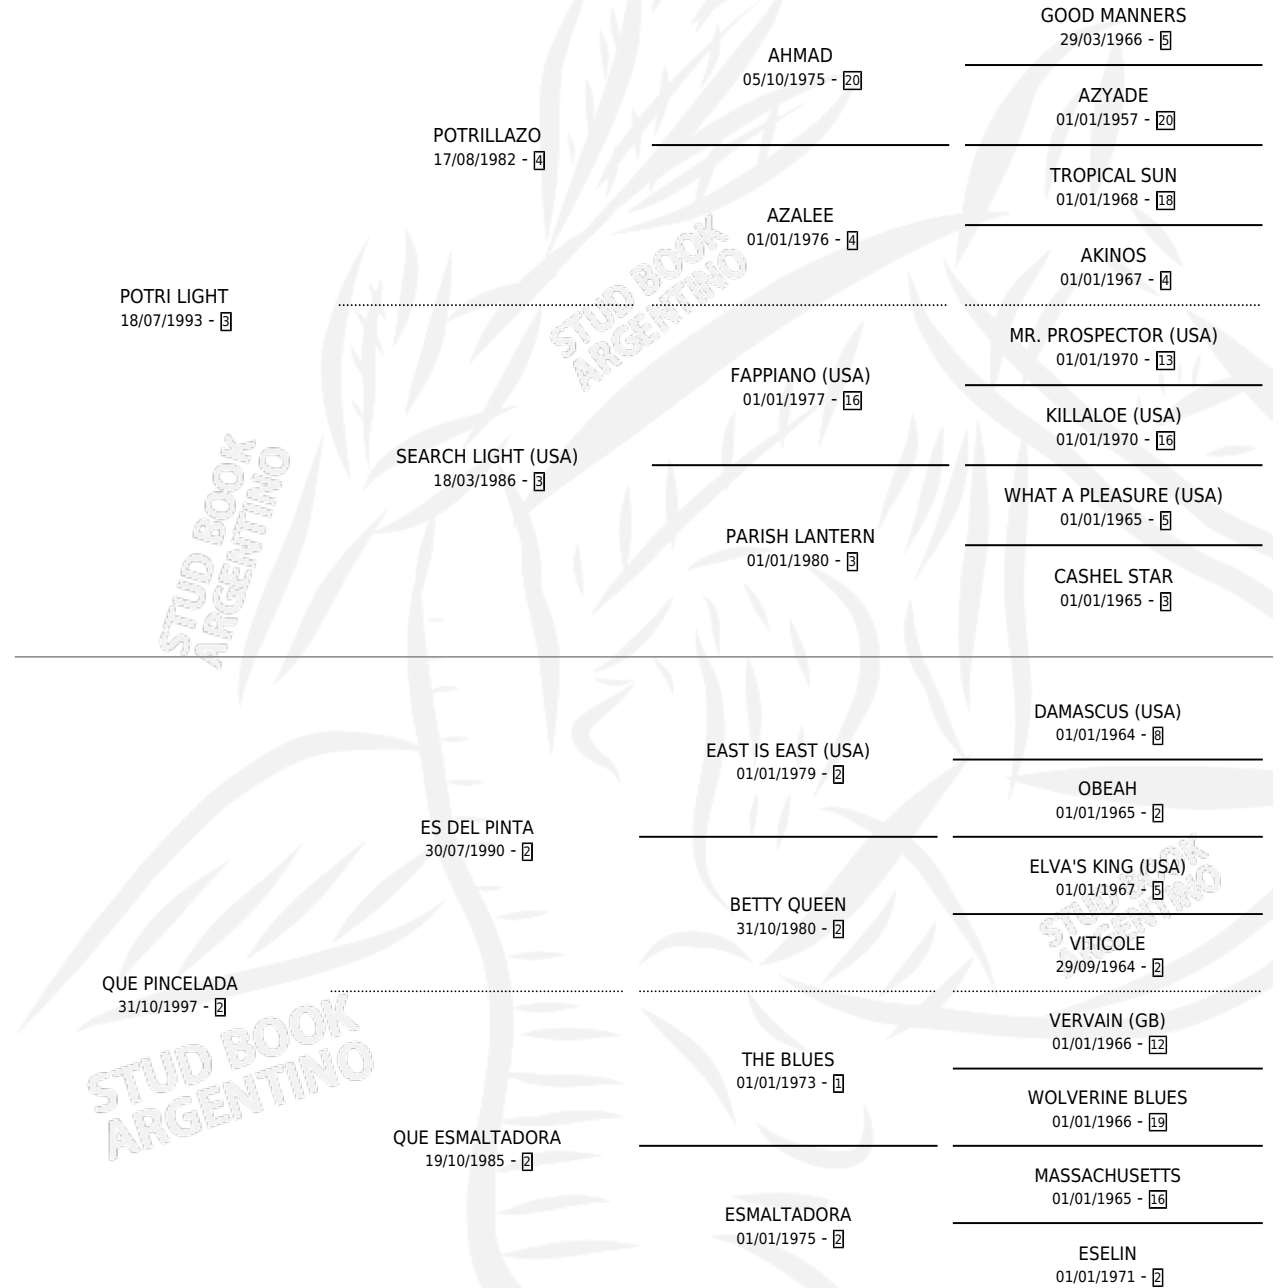

POTRI PINCEL

por POTRI LIGHT y QUE PINCELADA por ES DEL PINTA

Argentina · Macho · Zaino · SP · 22/10/2011
Familia 2-a · Volumen 41

ESTADO

TIPIFICACIÓN SANGUÍNEA	X
TIPIFICACIÓN POR ADN	✓
PASAPORTE	✓
IDENTIFICACIÓN POR MICROCHIP	✓
REPRODUCTOR	X

Lugar de nacimiento: 14 De Julio

Criador: Sin dato

PEDIGREE

CAMPAÑA

Solo carreras oficiales de Argentina

POR EDAD

EDAD	CC	1°	2°	3°	4°	5°	NP	CLC	CLG	CLCG1	CLGG1	IMPORTE	GANANCIA / CC
3 AÑOS	1	0	0	0	0	0	1	0	0	0	0	\$0	\$0
4 AÑOS	5	0	0	0	1	1	3	0	0	0	0	\$5,400	\$1,080
5 AÑOS	3	0	0	0	2	0	1	0	0	0	0	\$13,280	\$4,427
TOTALES	9	0	0	0	3	1	5	0	0	0	0	\$18,680	\$2,076
%		0.0%	0.0%	0.0%	33.3%	11.1%	55.6%	0.0%	0.0%	0.0%	0.0%		