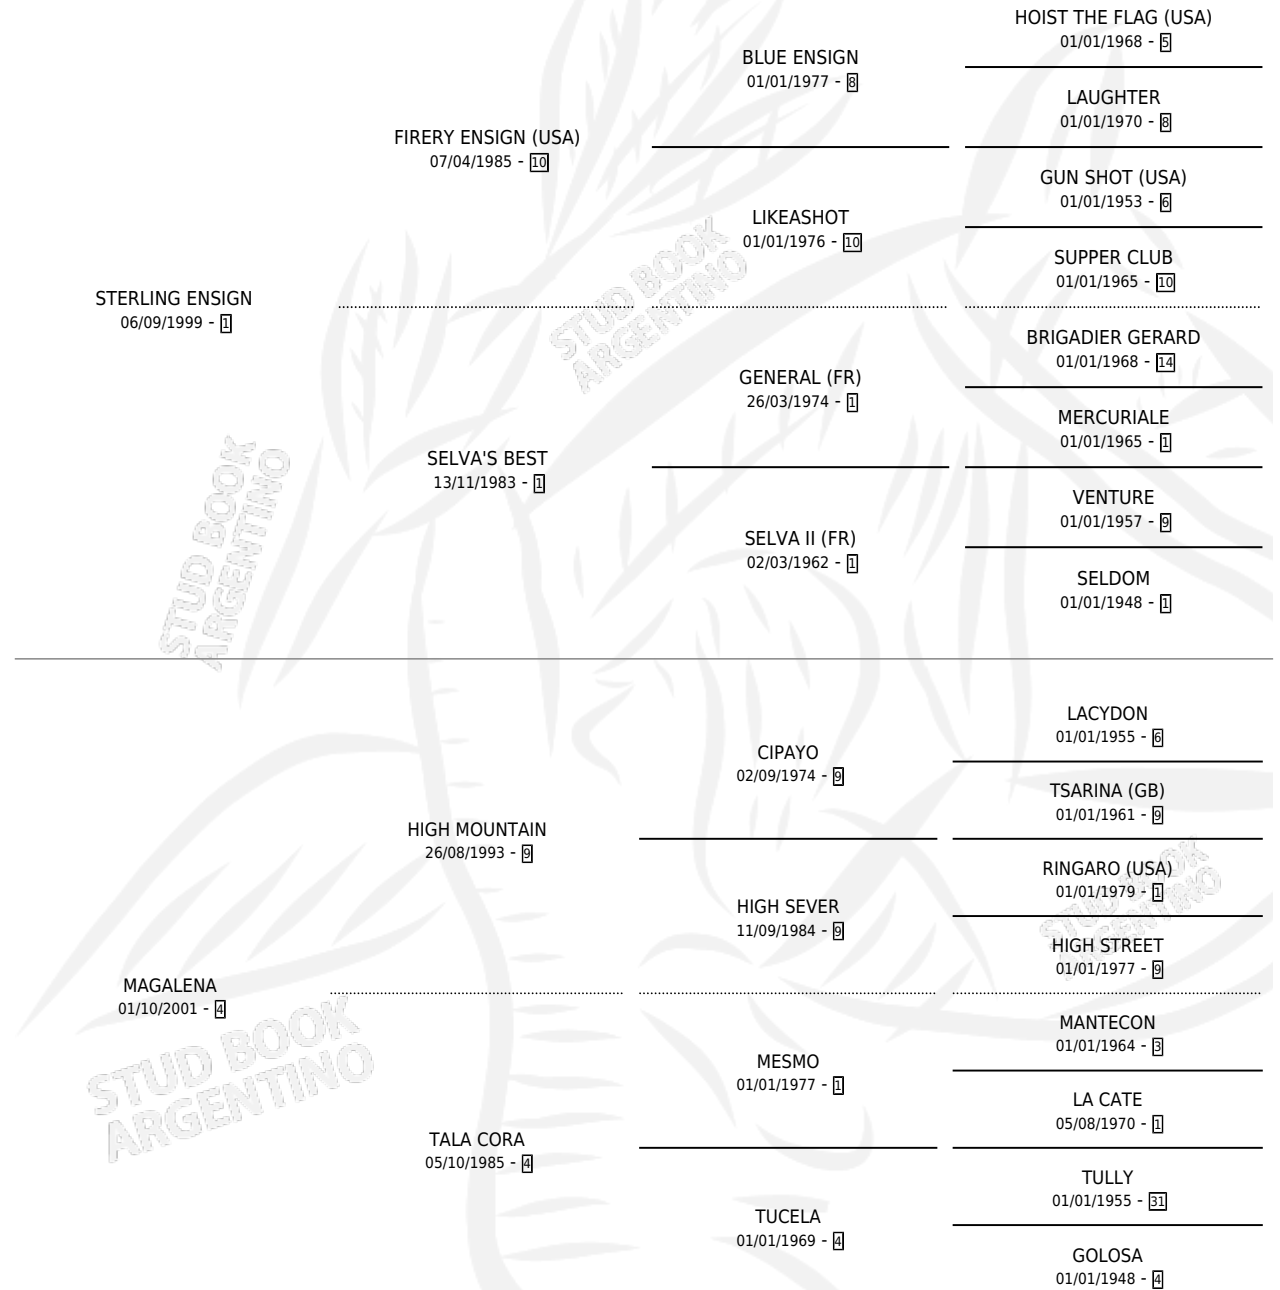

MALENA ENSING

por **STERLING ENSIGN** y **MAGALENA** por **HIGH MOUNTAIN**

Argentina · Hembra · Tordillo · SP · 06/11/2011
Familia 4-h · Volumen 41

ESTADO

TIPIFICACIÓN SANGUÍNEA	X
TIPIFICACIÓN POR ADN	X
PASAPORTE	X
IDENTIFICACIÓN POR MICROCHIP	X
REPRODUCTOR	X

Lugar de nacimiento: El Relincho Del Rincon

Criador: El Relincho Del Rincon

PEDIGREE