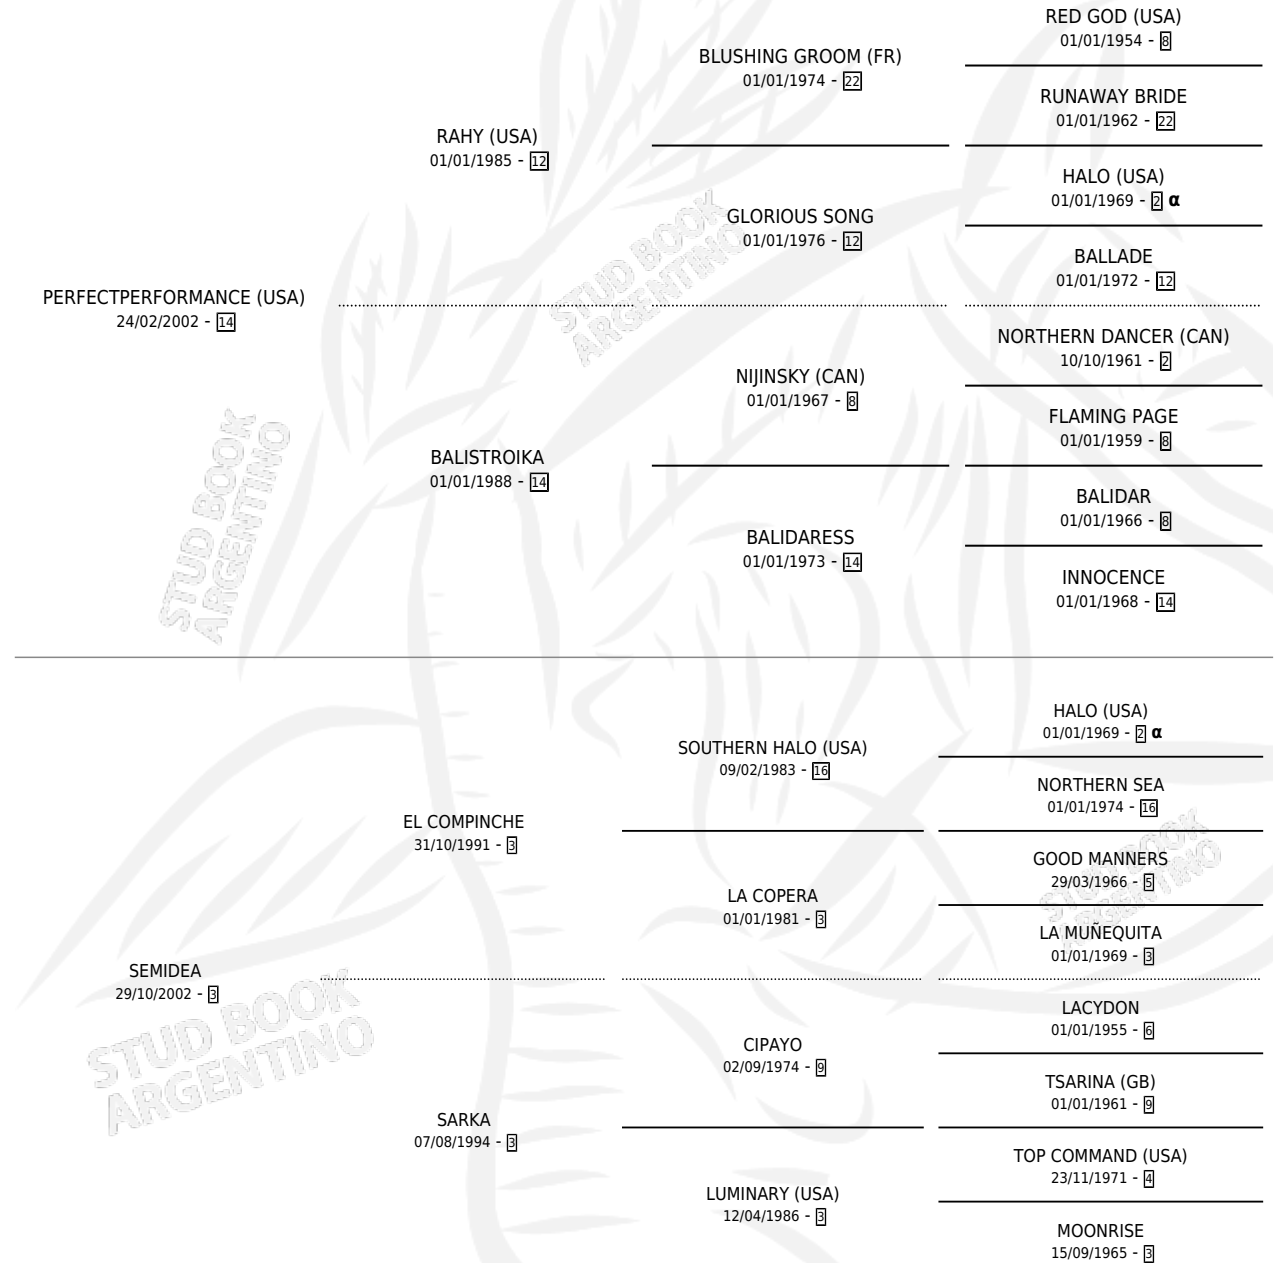

REGALO CRIOLLO

por PERFECTPERFORMANCE (USA) y SEMIDEA por EL COMPINCHE

Argentina · Macho · Zaino · SP · 07/10/2011
Familia 3-o · Volumen 41

ESTADO

TIPIFICACIÓN SANGUÍNEA	X
TIPIFICACIÓN POR ADN	✓
PASAPORTE	✓
IDENTIFICACIÓN POR MICROCHIP	✓
REPRODUCTOR	X

Lugar de nacimiento: Penco Hue
Criador: Sin dato

PEDIGREE

INBREEDING : α

CAMPAÑA

Solo carreras oficiales de Argentina

POR EDAD

EDAD	CC	1°	2°	3°	4°	5°	NP	CLC	CLG	CLCG1	CLGG1	IMPORTE	GANANCIA / CC
4 AÑOS	5	0	0	0	0	1	4	0	0	0	0	\$0	\$0
5 AÑOS	3	0	0	0	0	0	3	0	0	0	0	\$0	\$0
TOTALES	8	0	0	0	0	1	7	0	0	0	0	\$0	\$0
%		0.0%	0.0%	0.0%	0.0%	12.5%	87.5%	0.0%	0.0%	0.0%	0.0%		