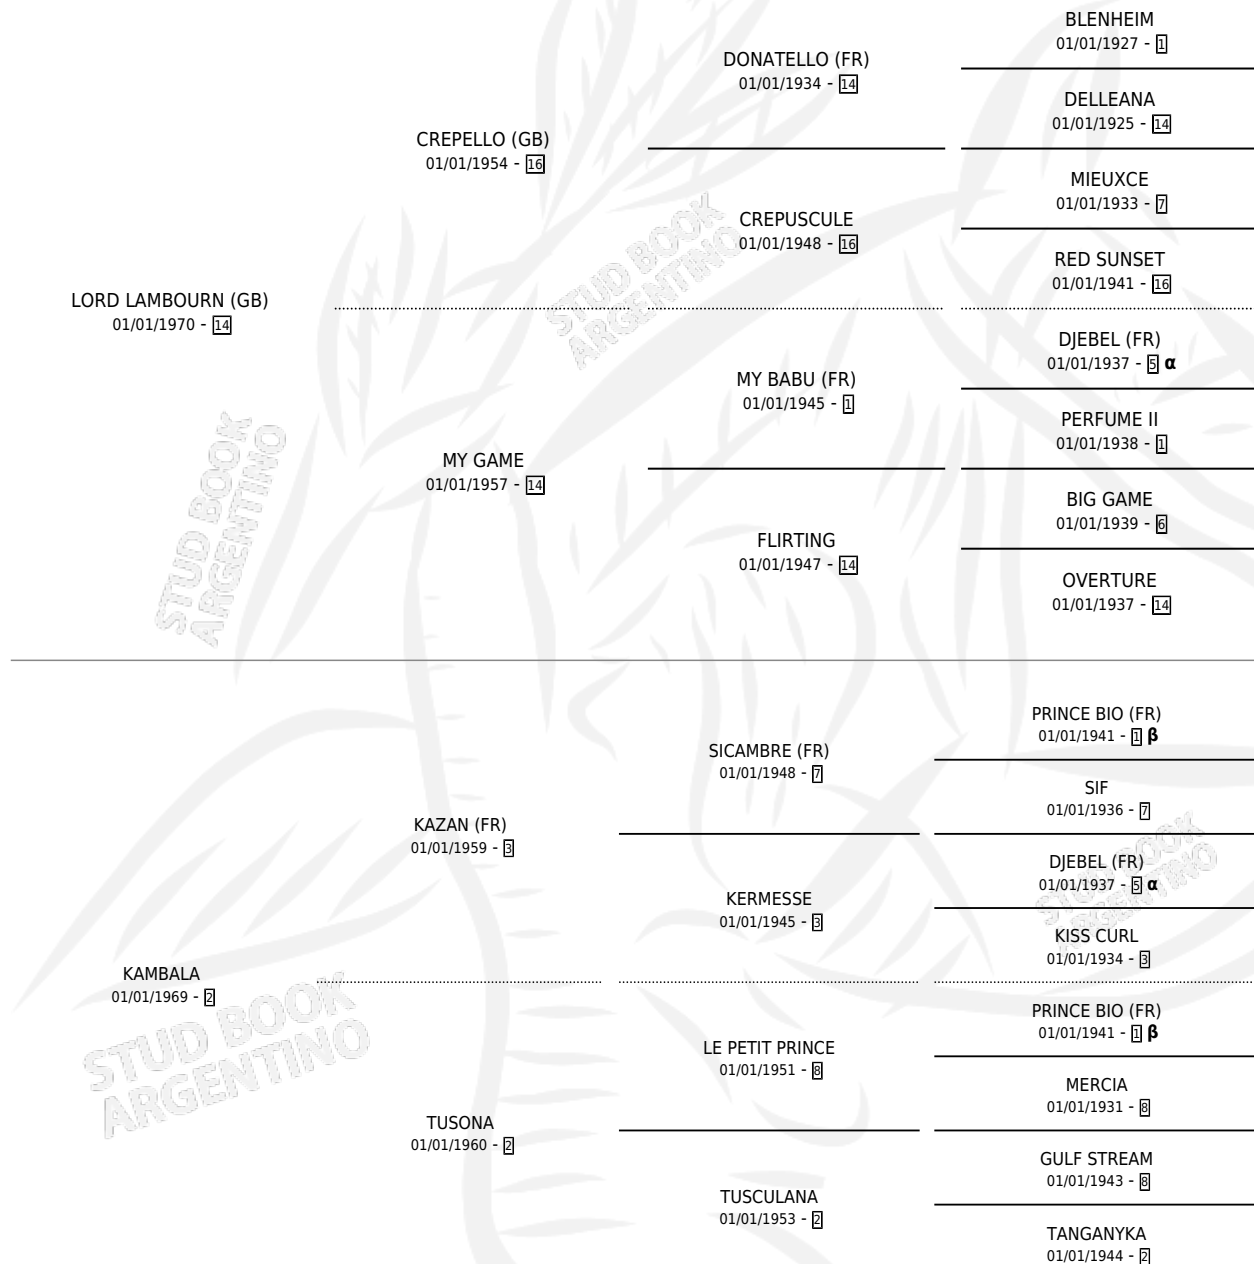

KASEMPA

por **LORD LAMBOURN (GB)** y **KAMBALA** por **KAZAN (FR)**

Argentina · Hembra · Alazan · SP · 01/01/1976
Familia 2-a · Volumen 29

ESTADO

TIPIFICACIÓN SANGUÍNEA	X
TIPIFICACIÓN POR ADN	X
PASAPORTE	X
IDENTIFICACIÓN POR MICROCHIP	X
REPRODUCTOR	✓

Lugar de nacimiento: Campo particular

Criador: Sin dato

~

HIJOS

	MACHOS	HEMBRAS
6 NACIERON	2	4
2 CORRIERON	1	1
2 GANARON	1	1
0 GANADORES CL	0 GANADORES GR	0 GANADORES G1

PEDIGREE

INBREEDING : **α,β**

S

cimientos 5 / Efectividad 38.46%

PADRILLO	PRODUCTO	CRIADOR	1ER SERVICIO	ÚLTIMO SERVICIO
RASPAIL	∅		13/11/2000	13/11/2000
KASEMPA	∅		24/11/1999	24/11/1999
RASPAIL	∅		18/11/1998	18/11/1998
TOPSAIL	∅		29/10/1997	29/10/1997
SKY SON	KIX (H A, 10/11/1993)	ABRA EL HINOJO	07/11/1992	06/12/1992
SKY SON	KABAH (H A, 07/09/1992)	ABRA EL HINOJO	30/09/1991	30/09/1991
SKY SON	∅		07/12/1990	28/12/1990
SKY SON	KIT (H ZC, 07/11/1990)	SIN DATO	01/12/1989	01/12/1989
SKY SON	SKY JUMP (M AT, 08/10/1989)	SIN DATO	16/10/1988	16/10/1988
SKY SON	∅		30/11/1986	20/12/1986
PAIR	∅		08/10/1985	08/10/1985
PAIR	∅			
PAIR	PALACE (M A, 19/10/1984)	SIN DATO		