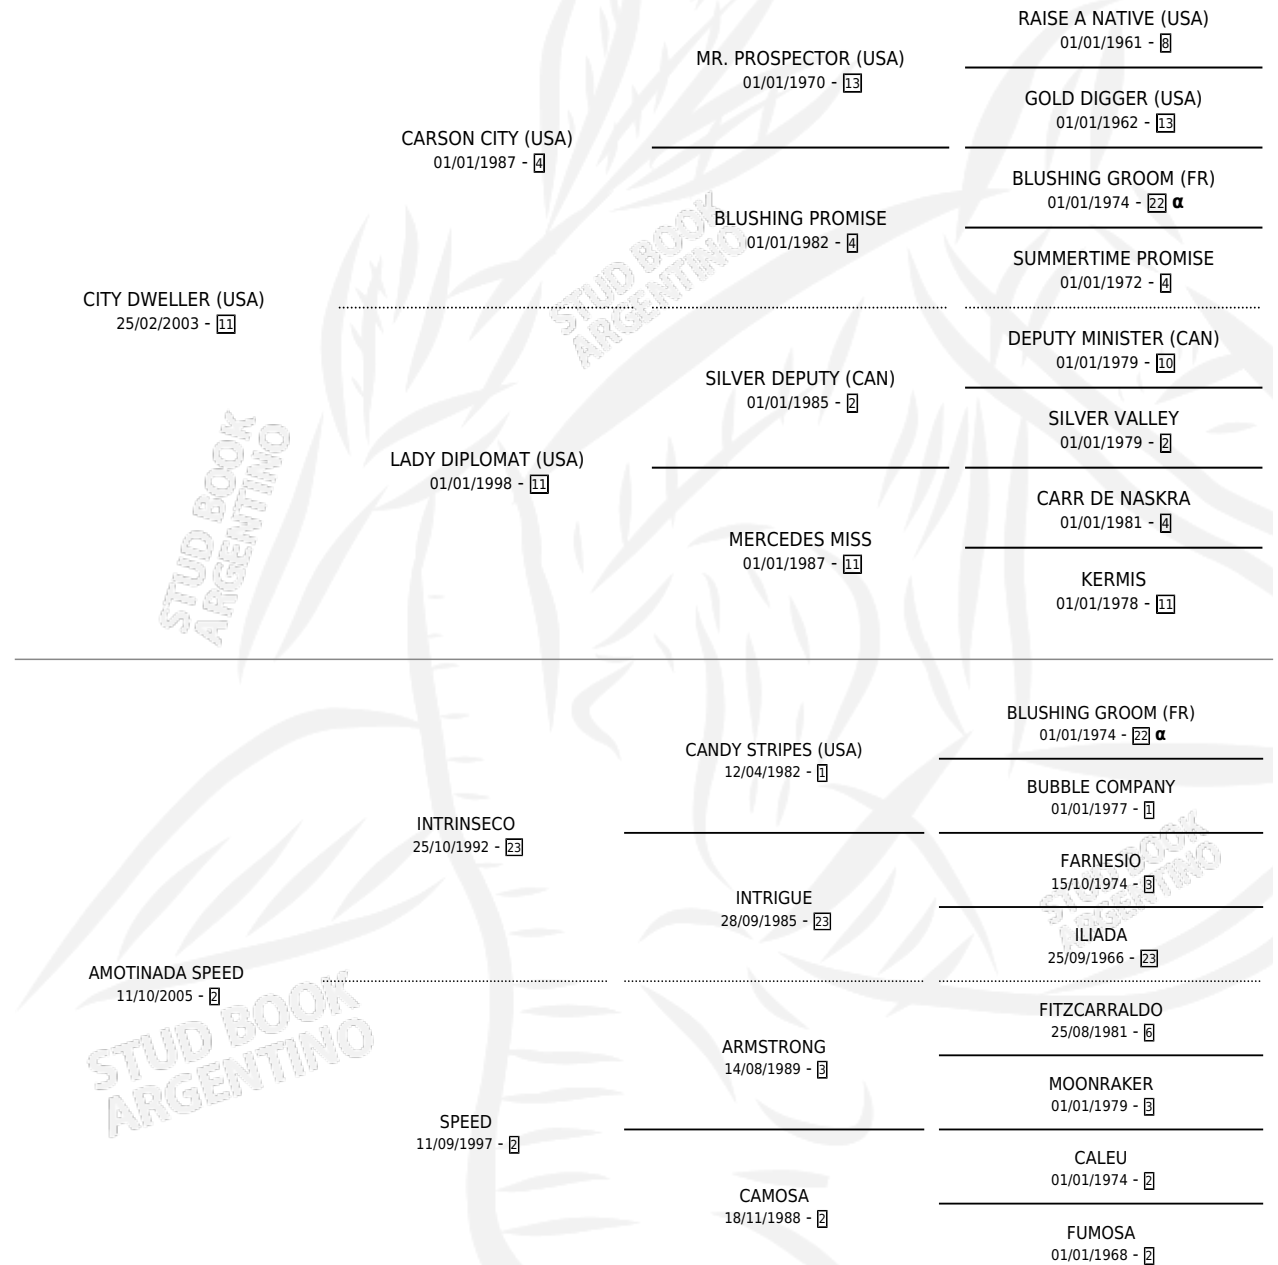

AMOTINADO CITY

por CITY DWELLER (USA) y AMOTINADA SPEED por
INTRINSECO

Argentina · Macho · Alazan · SP · 30/10/2011
Familia 2-s · Volumen 41

ESTADO

| | |
|------------------------------|---|
| TIPIFICACIÓN SANGUÍNEA | X |
| TIPIFICACIÓN POR ADN | ✓ |
| PASAPORTE | ✓ |
| IDENTIFICACIÓN POR MICROCHIP | ✓ |
| REPRODUCTOR | X |

Lugar de nacimiento: Vadarkblar
Criador: Sin dato

PEDIGREE

INBREEDING : α

AMOTINADO CITY

Datos oficiales del Stud Book Argentino

Documento generado el 12/05/2026

studbook.org.ar