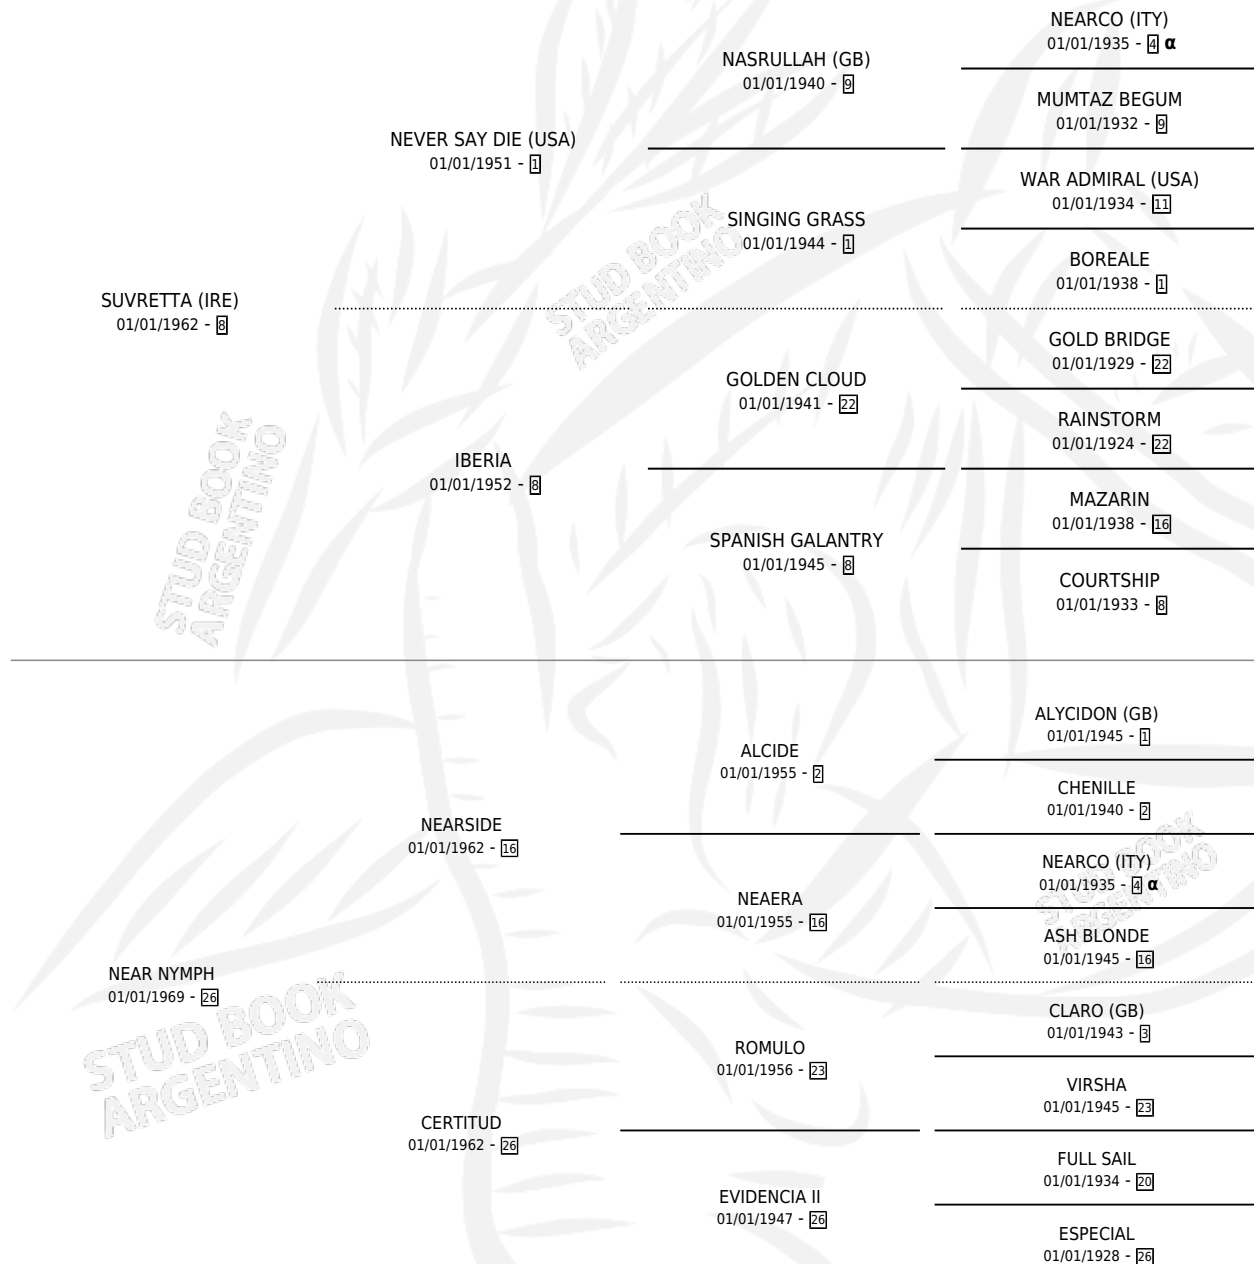

SU CONDESA

por **SUVRETTA (IRE)** y **NEAR NYMPH** por **NEARSIDE**

PEDIGREE

Argentina · Hembra · Alazan Tostado · SP · 01/01/1976
Familia 26 · Volumen 29

ESTADO

TIPIFICACIÓN SANGUÍNEA	X
TIPIFICACIÓN POR ADN	X
PASAPORTE	X
IDENTIFICACIÓN POR MICROCHIP	X
REPRODUCTOR	✓

Lugar de nacimiento: Campo particular

Criador: El Dulce

~

HIJOS

	MACHOS	HEMBRAS
3 NACIERON	0	3
SIN ACTUACIONES		

INBREEDING : α